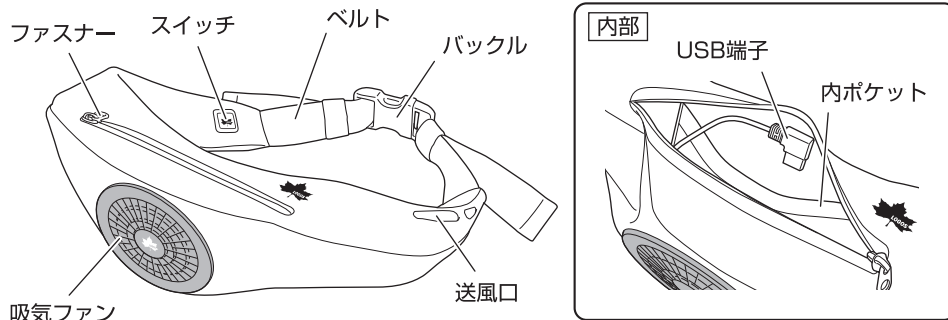

この度は、本商品をお買い上げいただき誠にありがとうございます。
ご使用前に、この説明書をよく読んでください。
また、事故やけが、器具の破損などを防ぎ、安全に正しくご使用いただくために、
注意事項は必ずお守りください。
この取扱説明書は、大切に保管してください。

取扱説明書

各部の名称