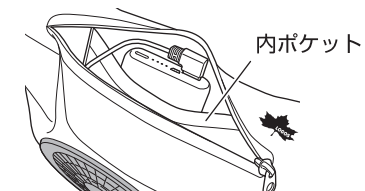

注意

故障、破損、変形のおそれあり

- 分解・修理・改造しない。
- 落下など強い衝撃を与えたり、乱暴に取り扱ったりしない。
- 吸気ファンをふさがない。
- 吸気ファンに異物を差し込まない。
- 雨中や高温・多湿な場所、ほこりの多い場所で使用・保管・設置しない。
- 水をかけたり、濡らしたり、水中に落下させたりしない。
- 本体に油などが付着した状態で使用しない。

使いかた

1 ファスナーを開ける

2 USB端子を市販モバイルバッテリーに接続する

- スイッチが赤色点灯し、約3秒後に消灯します。
- ※スイッチが点灯しない場合、市販モバイルバッテリーから本製品へ給電できない状態になっている可能性があります。
(市販モバイルバッテリーが十分に充電されていない、または電源が入っていない状態など)

3 市販モバイルバッテリーを内ポケットに入れて、ファスナーを閉める

注意

- 内部に荷物を入れない。
- 定格出力が5V 1.0A/1.5A/2.0A/2.1Aで、1.0A未満の外部機器に対応するモバイルバッテリーを使用する。
- ※異なる規格のモバイルバッテリーを使用すると、正常に作動しないおそれがあります。
- 使用しないときは、市販モバイルバッテリーを取り外す。

続きは次ページを見てください。

4 腰部に装着する

- 送風口がある方を上に向けて、吸気ファンが背中側に来るように装着してください。
- ベルトは、たるみがないようにしっかり締めてください。
- 送風口が脇の下辺りに位置しているか、確認してください。

5 送風口を服で覆う

- 吸気ファンは、ふさいだり、覆ったりしないでください。吸気量が減り、送風量が大きく低下します。

6 スイッチを長押しする

- 電源が入り、青色点灯(弱運転)します。
- スイッチを短く押すと、風力が変化します。弱(青色点灯)→中(緑色点灯)→強(赤色点灯)→弱→中
- 電源が入っている状態でスイッチを長押しすると、電源が切れます。