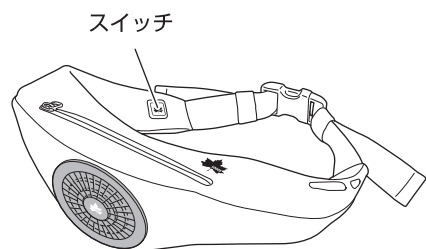

- スイッチが赤色点灯し、約3秒後に消灯します。
- ※スイッチが点灯しない場合、市販モバイルバッテリーから本製品へ給電できない状態になっている可能性があります。
(市販モバイルバッテリーが十分に充電されていない、または電源が入っていない状態など)

3 市販モバイルバッテリーを内ポケットに入れて、ファスナーを閉める

注意

- 内部に荷物を入れない。
- 定格出力が5V 1.0A/1.5A/2.0A/2.1Aで、1.0A未満の外部機器に対応するモバイルバッテリーを使用する。
- ※異なる規格のモバイルバッテリーを使用すると、正常に作動しないおそれがあります。
- 使用しないときは、市販モバイルバッテリーを取り外す。

続きは次ページを見てください。

4 腰部に装着する

- 送風口がある方を上に向けて、吸気ファンが背中側に来るように装着してください。
- ベルトは、たるみがないようにしっかり締めてください。
- 送風口が脇の下辺りに位置しているか、確認してください。

5 送風口を服で覆う

- 吸気ファンは、ふさいだり、覆ったりしないでください。吸気量が減り、送風量が大きく低下します。

6 スイッチを長押しする

- 電源が入り、青色点灯(弱運転)します。
- スイッチを短く押すと、風力が変化します。弱(青色点灯)→中(緑色点灯)→強(赤色点灯)→弱→中
- 電源が入っている状態でスイッチを長押しすると、電源が切れます。

お手入れ

注意

- お手入れするときは、必ず電源を切り、市販モバイルバッテリーを取り外す。

- 本体が濡れた場合は、柔らかい布で水滴を拭き取ってください。
- 本体が汚れた場合は、水で薄めた中性洗剤を柔らかい布に付けて拭き取り、水拭きした後、日陰でよく乾かしてください。
- お手入れ時、ベンジンやシンナーは使用しないでください。

仕様

総重量：(約)290g

サイズ：(約)幅31×奥行12.5×高さ10cm

対応ウエストサイズ：(約)65～95cm