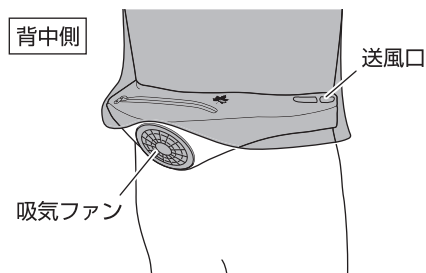

- スイッチが赤色点灯し、約3秒後に消灯します。
- ※スイッチが点灯しない場合、市販モバイルバッテリーから本製品へ給電できない状態になっている可能性があります。
(市販モバイルバッテリーが十分に充電されていない、または電源が入っていない状態など)

3 市販モバイルバッテリーを内ポケットに入れて、ファスナーを閉める

注意

- 内部に荷物を入れない。
- 定格出力が5V 1.0A/1.5A/2.0A/2.1Aで、1.0A未満の外部機器に対応するモバイルバッテリーを使用する。
- ※異なる規格のモバイルバッテリーを使用すると、正常に作動しないおそれがあります。
- 使用しないときは、市販モバイルバッテリーを取り外す。

続きは次ページを見てください。

4 腰部に装着する

- 送風口がある方を上に向けて、吸気ファンが背中側に来るように装着してください。
- ベルトは、たるみがないようにしっかり締めてください。
- 送風口が脇の下辺りに位置しているか、確認してください。

5 送風口を服で覆う

- 吸気ファンは、ふさいだり、覆ったりしないでください。吸気量が減り、送風量が大きく低下します。

6 スイッチを長押しする

- 電源が入り、青色点灯(弱運転)します。
- スイッチを短く押すと、風力が変化します。弱(青色点灯)→中(緑色点灯)→強(赤色点灯)→弱→中
- 電源が入っている状態でスイッチを長押しすると、電源が切れます。