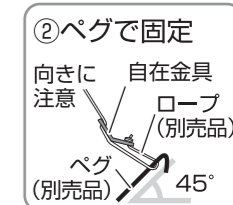

②ペグで固定

向きに注意
自在金具
ロープ
(別売品)
ペグ
(別売品) 45°