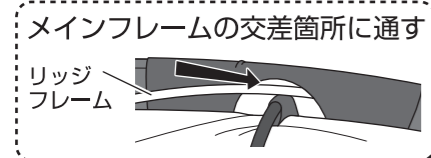

1 シートを広げて、フレームを取り付ける

- ●すべてのフレームを連結して組み立てる。
- ●メインフレーム(2本)をスリーブに押し込む。
- ●メインフレームが交差する箇所にリッジフレームを通す。

スリーブに通す際、フレームは必ず押す。(フレームを引っ張ると連結部の接続が緩み、破損につながります)

注意

- ●水辺には設営しない。(急な水かさの増量により、重大な事故のおそれ)
- ●ペグで地面に固定する。(テント・タープが風で飛ばされ、けがのおそれ)
- ●ランタンは電池式以外は使用しない。(不完全燃焼による事故のおそれ)

- ●強風時は、ランタンを吊さない。(落下によるけがのおそれ)
- ●ランタンフックに、1kg以上の物を吊さない。(落下によるけがのおそれ)

上手な
使いかた

- ●内側がコーティングされているため、水に濡らしたり、直射日光が当たったりしないようにしてください。
- ●付属のハンマーはサービス品のため、別売品のご使用をおすすめします。

- ●お手入れ時、ベンジンやシンナーは使用しないでください。
- ●ランタンハンドルの形状により、S字フックなどの取り付けが必要な場合もあります。

2 シートをもち上げながら、フレーム先端にリングピンを差し込む

必ず両側から2人以上で持ち上げる。(フレームに不必要な力がかかると折れることがあります)