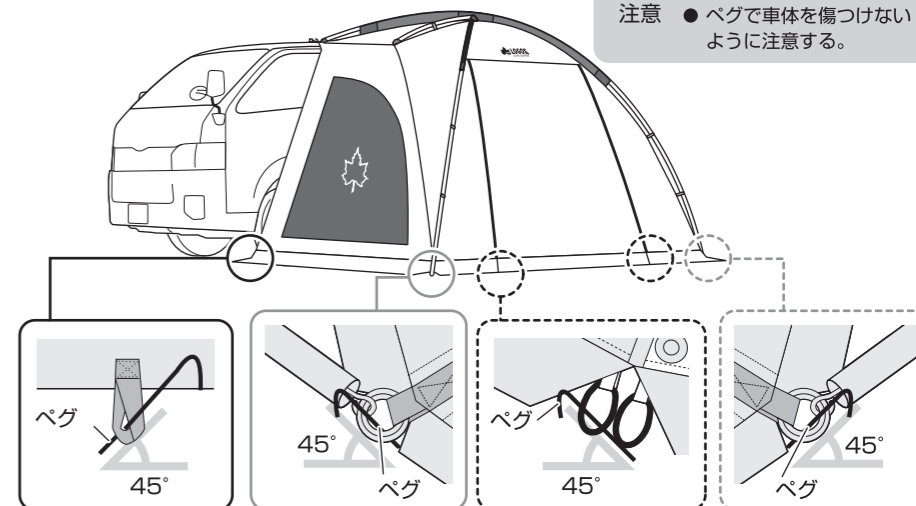

5 ペグで地面に固定する

- ●ペグは6か所打ち込む。

注意

- ●たるみがないようにする。(テントが風で飛ばされ、けがのおそれ)
- ●ペグで車体を傷つけないように注意する。

■ 入り口の固定のしかた

【キャンピーポール(別売品)を使用する場合】

①穴にひっかける

②ペグで固定

向きに注意
自在金具
ロープ
(別売品)
ペグ
(別売品) 45°