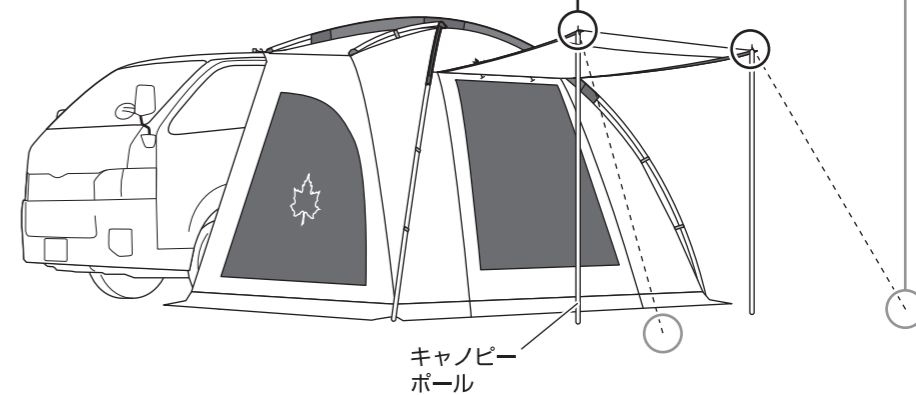

### ■ 入り口の固定のしかた

【キャンピーポール(別売品)を使用する場合】

①穴にひっかける

②ペグで固定

向きに注意  
自在金具  
ロープ  
(別売品)  
ペグ  
(別売品) 45°

キャンピーポール

- 廃棄は、お住まいの地域のごみ分別方法にしたがってください。
- 製品の仕様は予告なく変更する場合があります。

Designed by LOGOS CORPORATION