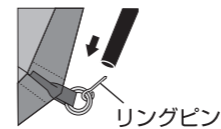

### 2 シートをもち上げながら、フレーム先端にリングピンを差し込む

必ず両側から2人以上で持ち上げる。(フレームに不必要な力がかかると折れることがあります)

#### Point

- 風が強いときは、風上側をペグで軽く固定すると設営しやすくなります。

リングピンを、メインフレームに差し込む