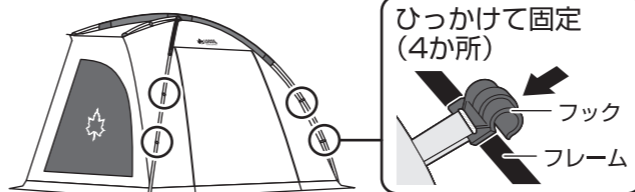

ひっかけて固定(4か所)

4 車と連結する

- ①取り付け場所が凹凸のない面を確認する
- ②砂やホコリを布で拭き取る
- ③グロメットの幅にあわせて吸盤を取り付ける

カーセット用ジョイント(2pcs)(2か所)

吸盤の取り付け

取り付けの際は、車体に傷を付けないよう十分にご注意ください。

Point

- ●大型のミニバン(車高190cmまで)にも取り付けられます。

快適にお使いいただくために

- ●車高170cm以上の車に取り付けることをおすすめします。(車高が170cm未満でも取り付けられますが、入り口に直接雨が当たって雨水が浸入するおそれがあります)