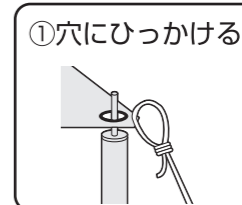

LOGOS neos ALカーサイドオーニング-AI No.71805055

設営・取扱説明書

当設営・取扱説明書、製品に縫製されているケアラベル、付属のテントオーナーズマニュアル、パッケージ上に記載されている注意事項をよくお読みください。

部品構成表 ( )は素材

シート×1 (ポリエステル)	メインフレーム×2 (アルミ) (8節)	リッジフレーム×1 (アルミ) (3節)
ペグ×6 (スチール)	ハンマー (スチール)	カーセット用ジョイント×2 (PVC, ABS)

※サービス品

設営方法

- ●設営は2人以上で行ってください。
- ●風向き、日当たり、水はけなどを考慮して設営位置を決めてください。
- ●車体を傷つけないように、車から離れた広い場所で組み立ててから、車と連結してください。

1 シートを広げて、フレームを取り付ける

- ●すべてのフレームを連結して組み立てる。
- ●メインフレーム(2本)をスリーブに押し込む。
- ●メインフレームが交差する箇所にリッジフレームを通す。

スリーブに通す際、フレームは必ず押す。(フレームを引っ張ると連結部の接続が緩み、破損につながります)

注意

- ●水辺には設営しない。(急な水かさの増量により、重大な事故のおそれ)
- ●ペグで地面に固定する。(テント・タープが風で飛ばされ、けがのおそれ)
- ●ランタンは電池式以外は使用しない。(不完全燃焼による事故のおそれ)

- ●強風時は、ランタンを吊さない。(落下によるけがのおそれ)
- ●ランタンフックに、1kg以上の物を吊さない。(落下によるけがのおそれ)

上手な
使いかた

- ●内側がコーティングされているため、水に濡らしたり、直射日光が当たったりしないようにしてください。
- ●付属のハンマーはサービス品のため、別売品のご使用をおすすめします。

- ●お手入れ時、ベンジンやシンナーは使用しないでください。
- ●ランタンハンドルの形状により、S字フックなどの取り付けが必要な場合もあります。

2 シートをもち上げながら、フレーム先端にリングピンを差し込む

必ず両側から2人以上で持ち上げる。(フレームに不必要な力がかかると折れることがあります)

Point

- ●風が強いときは、風上側をペグで軽く固定すると設営しやすくなります。

リングピンを、メインフレームに差し込む

3 フックで固定する

- ●フックは4か所にひっかける。

ひっかけて固定(4か所)

4 車と連結する

- ①取り付け場所が凹凸のない面を確認する
- ②砂やホコリを布で拭き取る
- ③グロメットの幅にあわせて吸盤を取り付ける

カーセット用ジョイント(2pcs)(2か所)

吸盤の取り付け

取り付けの際は、車体に傷を付けないよう十分にご注意ください。

Point

- ●大型のミニバン(車高190cmまで)にも取り付けられます。

快適にお使いいただくために

- ●車高170cm以上の車に取り付けることをおすすめします。(車高が170cm未満でも取り付けられますが、入り口に直接雨が当たって雨水が浸入するおそれがあります)

5 ペグで地面に固定する

- ●ペグは6か所打ち込む。

注意

- ●たるみがないようにする。(テントが風で飛ばされ、けがのおそれ)
- ●ペグで車体を傷つけないように注意する。

■ 入り口の固定のしかた

【キャンピーポール(別売品)を使用する場合】

①穴にひっかける

②ペグで固定

向きに注意
自在金具
ロープ
(別売品)
ペグ
(別売品) 45°

キャンピーポール

- ●廃棄は、お住まいの地域のごみ分別方法にしたがってください。
- ●製品の仕様は予告なく変更する場合があります。

Designed by LOGOS CORPORATION

発売元: 株式会社 ロゴスコーポレーション