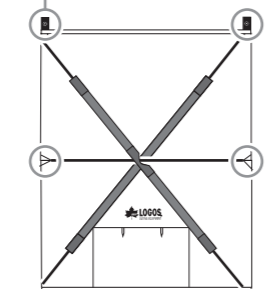

## 部品構成表 ( )は素材

シート×1 (ポリエステル)	メインフレーム×2 (アルミ) (8節)	リッジフレーム×1 (アルミ) (3節)
ペグ×6 (スチール)	ハンマー (スチール)	カーセット用ジョイント×2 (PVC, ABS)

※サービス品

## 設営方法

- 設営は2人以上で行ってください。
- 風向き、日当たり、水はけなどを考慮して設営位置を決めてください。
- 車体を傷つけないように、車から離れた広い場所で組み立ててから、車と連結してください。

### 1 シートを広げて、フレームを取り付ける

- すべてのフレームを連結して組み立てる。
- メインフレーム(2本)をスリーブに押し込む。
- メインフレームが交差する箇所にリッジフレームを通す。

スリーブに通す際、フレームは必ず押す。(フレームを引っ張ると連結部の接続が緩み、破損につながります)

注意

- 水辺には設営しない。(急な水かさの増量により、重大な事故のおそれ)
- ペグで地面に固定する。(テント・タープが風で飛ばされ、けがのおそれ)
- ランタンは電池式以外は使用しない。(不完全燃焼による事故のおそれ)