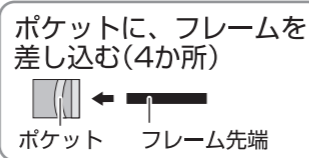

1 シートを広げて、フレームを取り付ける

- ●すべてのフレームを連結して組み立てる。
- ●メインフレーム(2本)をスリーブに押し込む。
- ●メインフレームが交差する箇所にリッジフレームを通す。