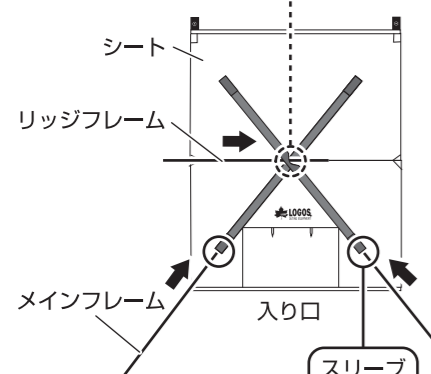

## 部品構成表 ( )は素材

シート×1 (ポリエステル)	メインフレーム×2 (アルミ) (8節)	リッジフレーム×1 (アルミ) (3節)
ペグ×6 (スチール)	ハンマー (スチール)	カーセット用ジョイント×2 (PVC, ABS)

※サービス品

## 設営方法

- 設営は2人以上で行ってください。
- 風向き、日当たり、水はけなどを考慮して設営位置を決めてください。
- 車体を傷つけないように、車から離れた広い場所で組み立ててから、車と連結してください。

### 1 シートを広げて、フレームを取り付ける

- すべてのフレームを連結して組み立てる。
- メインフレーム(2本)をスリーブに押し込む。
- メインフレームが交差する箇所にリッジフレームを通す。

スリーブに通す際、フレームは必ず押す。(フレームを引っ張ると連結部の接続が緩み、破損につながります)

注意

- 水辺には設営しない。(急な水かさの増量により、重大な事故のおそれ)
- ペグで地面に固定する。(テント・タープが風で飛ばされ、けがのおそれ)
- ランタンは電池式以外は使用しない。(不完全燃焼による事故のおそれ)