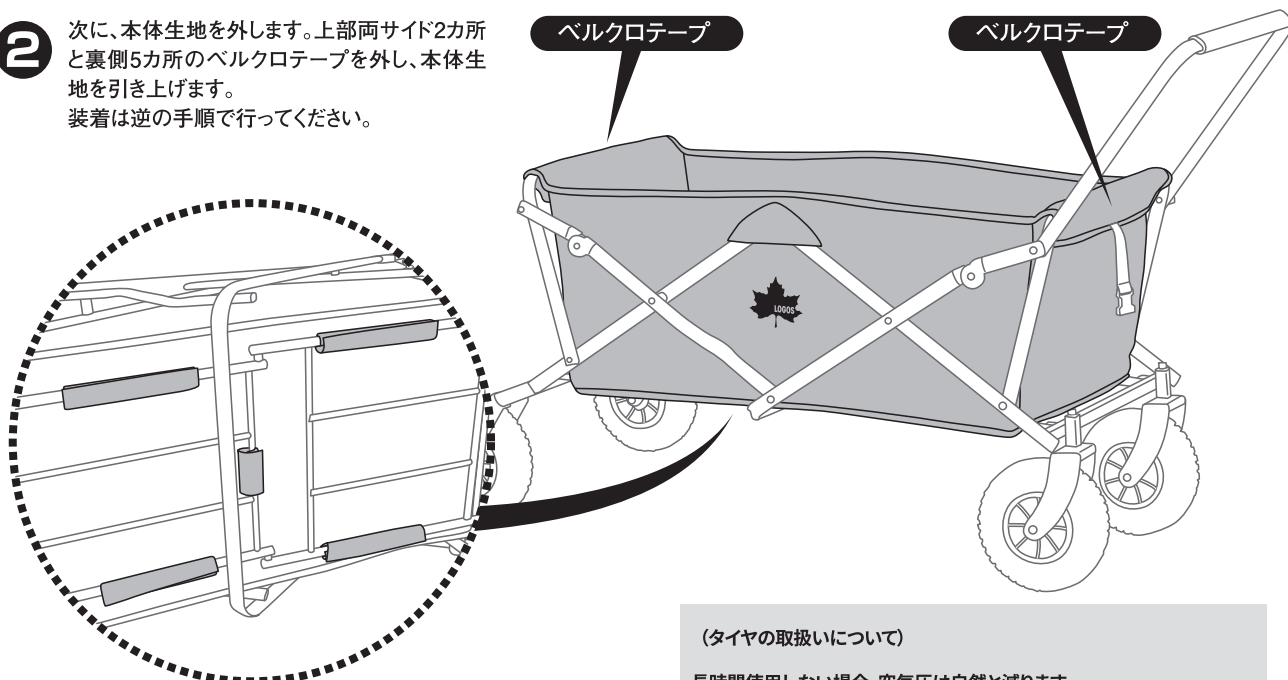

TRADCANVAS WASHABLE CARGO CART

Tradcanvas 丸洗いカーゴキャリー No.84720722

丸洗いOK

洗濯時の着脱方法

- 1** キャリー底面を取り除き、底面から中敷きを取ります。中敷きを抜く際はベルクロテープを外し、スライドさせて抜いてください。

- 2** 次に、本体生地を外します。上部両サイド2カ所と裏側5カ所のベルクロテープを外し、本体生地を引き上げます。装着は逆の手順で行ってください。

裏側ベルクロテープ

装着時は巻き付けるフレームを間違えないようご注意ください。

▲ 使用上の注意

- 禁止:乾燥機、漂白剤のご使用はできません。
- 禁止:ドライクリーニングはできません。
- 注意:無理な操作は破損する場合がありますのでお止めください。
- 注意:開閉時、フレームで指や手を挟まないようご注意ください。
- 注意:開閉時、周りの人・物に接触しないようご注意ください。
- 注意:使用後は必ず陰干しで完全に乾燥させてから保管してください。湿気のまま放置・保管するとカビや悪臭の原因になります。
- 注意:必ず乾燥した冷暗所に保管してください。
- 注意:使用している生地は日光にさらし続けると素材の性質上、変色したり劣化する場合がありますのでご注意ください。
- 注意:汗や水で濡れた衣類等でシートに触れると、シートの色が衣類等に移る場合がありますので、くれぐれもご注意ください。
- 注意:取り外したシートは丸洗い可能です。他のものと一緒に洗わないでください。移染する場合があります。

(タイヤの取扱いについて)

長時間使用しない場合、空気圧は自然と減ります。空気圧が低い状態で使用を続けるとパンクやタイヤの損傷の原因になるのでご使用前には必ずタイヤの空気圧をご確認ください。タイヤバルブの型式は米式です。キャップを外し、ボディにポンプの口金をはめて空気を入れてください。空気を入れた後は必ずキャップを取り付けてください。タイヤ側面に記載の最大圧力を超えて空気を入れないでください。

(生地を取扱いについて)