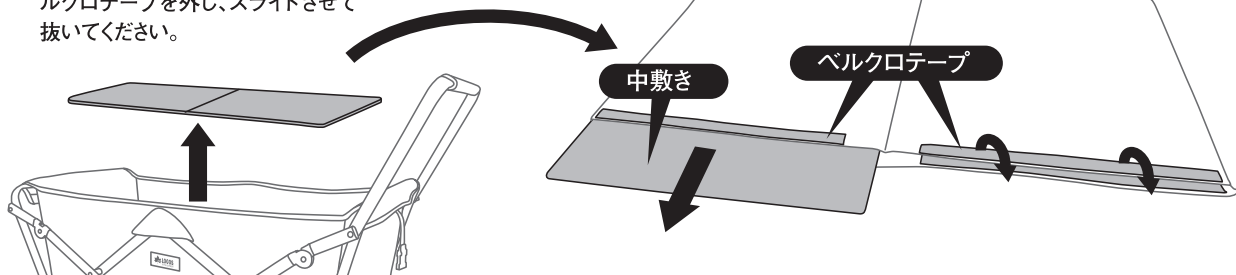

TRADCANVAS WASHABLE CARGO CART

Tradcanvas 丸洗いカーゴキャリー No.84720722

丸洗いOK

洗濯時の着脱方法

- 1** キャリー底面を取り除き、底面から中敷きを取ります。中敷きを抜く際はベルクロテープを外し、スライドさせて抜いてください。

- 2** 次に、本体生地を外します。上部両サイド2カ所と裏側5カ所のベルクロテープを外し、本体生地を引き上げます。装着は逆の手順で行ってください。

裏側ベルクロテープ

装着時は巻き付けるフレームを間違えないようご注意ください。

▲ 使用上の注意

- 禁止:乾燥機、漂白剤のご使用はできません。
- 禁止:ドライクリーニングはできません。
- 注意:無理な操作は破損する場合がありますのでお止めください。
- 注意:開閉時、フレームで指や手を挟まないようご注意ください。
- 注意:開閉時、周りの人・物に接触しないようご注意ください。
- 注意:使用後は必ず陰干しで完全に乾燥させてから保管してください。湿気のまま放置・保管するとカビや悪臭の原因になります。
- 注意:必ず乾燥した冷暗所に保管してください。
- 注意:使用している生地は日光にさらし続けると素材の性質上、変色したり劣化する場合がありますのでご注意ください。
- 注意:汗や水で濡れた衣類等でシートに触れると、シートの色が衣類等に移る場合がありますので、くれぐれもご注意ください。
- 注意:取り外したシートは丸洗い可能です。他のものと一緒に洗わないでください。移染する場合があります。

(タイヤの取扱いについて)

長時間使用しない場合、空気圧は自然と減ります。空気圧が低い状態で使用を続けるとパンクやタイヤの損傷の原因になるのでご使用前には必ずタイヤの空気圧をご確認ください。タイヤバルブの型式は米式です。キャップを外し、ボディにポンプの口金をはめて空気を入れてください。空気を入れた後は必ずキャップを取り付けてください。タイヤ側面に記載の最大圧力を超えて空気を入れないでください。

(生地を取扱いについて)