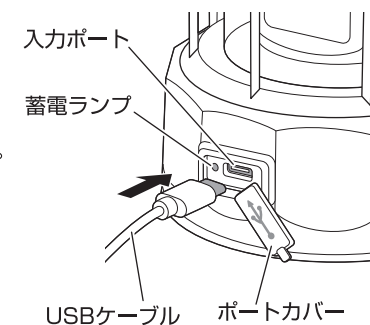

USBから蓄電する

1 USBケーブルを本体の入力ポートと外部電源に差し込む

- 蓄電が始まり、蓄電ランプが赤色点灯します。
- 蓄電が完了すると、ランプが緑色点灯に変わります。
- ※蓄電池の残量が著しく少ないときは、蓄電開始後しばらくランプが点灯しないことがあります。
- ※定格出力が5V 1Aの電源を使用してください。
- 異なる規格の電源を使用すると、正常に作動しないおそれがあります。