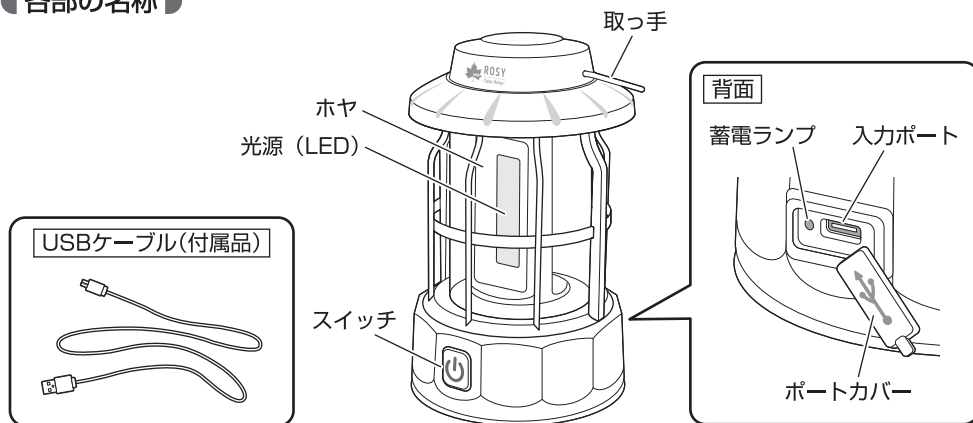

ROSY 防滴グリッドランタン・mini No.74175071

この度は、本商品をお買い上げいただき誠にありがとうございます。
ご使用前に、この説明書をよく読んでください。
また、事故やけが、器具の破損などを防ぎ、安全に正しくご使用いただくために、
注意事項は必ずお守りください。
この取扱説明書は、大切に保管してください。

取扱説明書

各部の名称

故障、発火、けがのおそれあり

- ストーブなどの火気付近での使用・保管・設置はしない。
- 点灯状態で箱など、密閉された空間には入れない。
- 本製品のポートやコネクタに金属などの異物を差し込まない。

警告

発火や感電、故障のおそれあり

- 蓄電池への蓄電は、付属のケーブル以外は使用しない。(正常に蓄電できないおそれ)

感電や故障、けがのおそれあり

- 濡れた手で操作、使用しない。

体調不良のおそれあり

- 光源を直視しない。

故障、けがのおそれあり