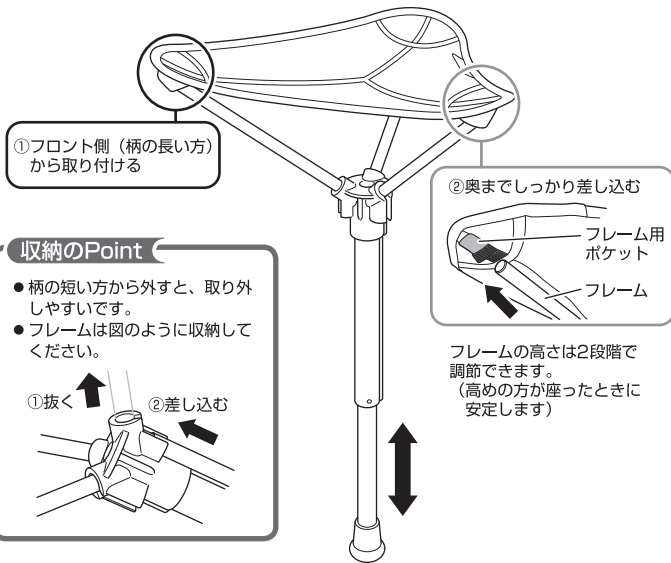

4 座面を取り付ける

Designed by

LOGOS CORPORATION

発売元：
株式会社 LOGOS コーポレーション

F559-0025 大阪市住之江区平林南2-11-13
お客様専用回線 ☎0120-654-219 (受付時間: 平日10時~17時迄)

■ホームページ/www.logos.ne.jp
■全国キャンプ場の空き情報/www.campjo.com

- ●廃棄は、お住まいの地域のごみ分別方法にしたがってください。
- ●製品の仕様は予告なく変更する場合があります。