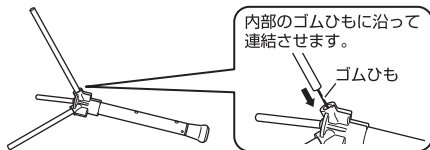

●組立て・取扱説明書

この度は、本商品をお買い上げいただき誠にありがとうございます。
ご使用前に、この説明書をよく読んで正しく組み立ててください。
また、事故やけが、器具の破損などを防ぎ、安全に正しくご使用いただくために、注意事項は必ずお守りください。
この取扱説明書は、大切に保管してください。

●組み立て方法

組み立て方法と注意をよく読み、番号順に正しく組み立ててください。
撤収は必ず逆順で行ってください。
使用する前にはしっかりと組み立てられているか必ず確認してください。

1 ベルクローテプを外し、フレームを取り出す

2 座面のポケットに収納バッグを入れる 座面のポケットに収納後、ファスナーを閉じる。

3 フレームを連結する

転倒、破損、けがのおそれあり

- 不安定な場所では使用しない。
- 必ず平地で使用する。
- 濡れている、凍結しているなど滑りやすい場所では使用しない。
- 飛び乗ったり、飛び跳ねたりしない。

破損、変形のおそれあり

- 長時間直射日光に当たる場所では、使用・放置しない。