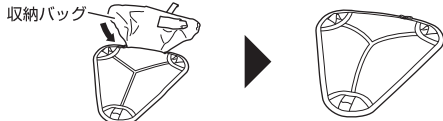

●組立て・取扱説明書

この度は、本商品をお買い上げいただき誠にありがとうございます。
ご使用前に、この説明書をよく読んで正しく組み立ててください。
また、事故やけが、器具の破損などを防ぎ、安全に正しくご使用いただくために、注意事項は必ずお守りください。
この取扱説明書は、大切に保管してください。

●組み立て方法

組み立て方法と注意をよく読み、番号順に正しく組み立ててください。
撤収は必ず逆順で行ってください。
使用する前にはしっかりと組み立てられているか必ず確認してください。

1 ベルクローテプを外し、フレームを取り出す

2 座面のポケットに収納バッグを入れる 座面のポケットに収納後、ファスナーを閉じる。

3 フレームを連結する

転倒、破損、けがのおそれあり

- 不安定な場所では使用しない。
- 必ず平地で使用する。
- 濡れている、凍結しているなど滑りやすい場所では使用しない。
- 飛び乗ったり、飛び跳ねたりしない。

破損、変形のおそれあり

- 長時間直射日光に当たる場所では、使用・放置しない。