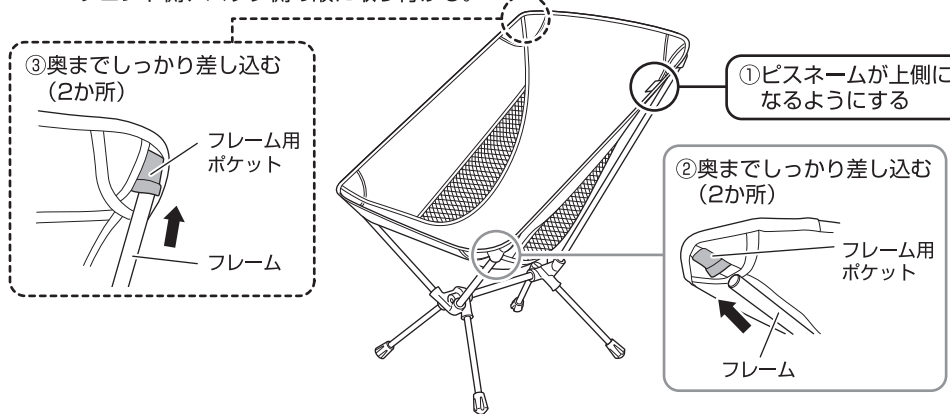

LOGOS エアライトワイドバケットチェア-BA No.73173163

組立て・取扱説明書

この度は、本商品をお買い上げいただき誠にありがとうございます。
ご使用前に、この説明書をよく読んで正しく組み立ててください。
また、事故やけが、器具の破損などを防ぎ、安全に正しくご使用いただくために、注意事項は必ずお守りください。
この取扱説明書は、大切に保管してください。

組み立て方法

組み立て方法と注意をよく読み、番号順に正しく組み立ててください。
撤収は必ず逆順で行ってください。
使用する前にはしっかりと組み立てられているか必ず確認してください。

- フレームだけが勢いよく滑り落ちる可能性があるため、収納バッグから出すときは注意する。(足に当たってけがのおそれ)

1 フレームを連結する

転倒、破損、けがのおそれあり

- 不安定な場所では使用しない。
- 必ず平地で使用する。
- 濡れている、凍結しているなど滑りやすい場所では使用しない。
- 飛び乗ったり、飛び跳ねたりしない。

破損、変形のおそれあり

- 長時間直射日光に当たる場所では、使用・放置しない。

2 チェアシートを取り付ける

- フロント側、バック側の順に取り付ける。

収納のPoint

- ① 収納バッグの幅に合わせてチェアシートを折る
- ② フレームを置き、巻き込む
- ③ 収納バッグに入れる

Designed by
LOGOS CORPORATION

発売元:
株式会社 ロゴスコーポレーション

〒559-0025 大阪市住之江区平林南2-11-13
お客様専用回線 ☎0120-654-219 (受付時間: 平日10時~17時迄)