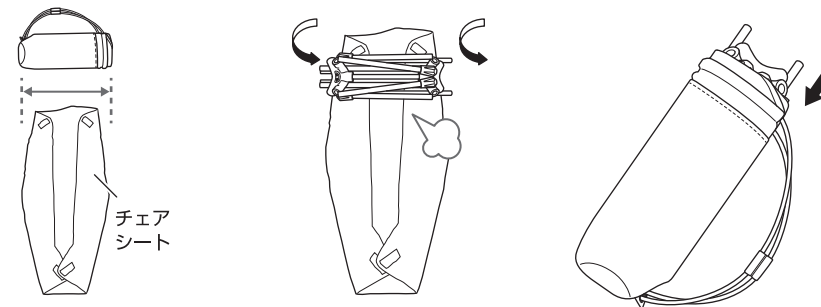

LOGOS エアライトワイドバケットチェア-BA No.73173163

組立て・取扱説明書

この度は、本商品をお買い上げいただき誠にありがとうございます。
ご使用前に、この説明書をよく読んで正しく組み立ててください。
また、事故やけが、器具の破損などを防ぎ、安全に正しくご使用いただくために、注意事項は必ずお守りください。
この取扱説明書は、大切に保管してください。

組み立て方法

組み立て方法と注意をよく読み、番号順に正しく組み立ててください。
撤収は必ず逆順で行ってください。
使用する前にはしっかりと組み立てられているか必ず確認してください。

- フレームだけが勢いよく滑り落ちる可能性があるため、収納バッグから出すときは注意する。(足に当たってけがのおそれ)

1 フレームを連結する

転倒、破損、けがのおそれあり

- 不安定な場所では使用しない。
- 必ず平地で使用する。
- 濡れている、凍結しているなど滑りやすい場所では使用しない。
- 飛び乗ったり、飛び跳ねたりしない。

破損、変形のおそれあり

- 長時間直射日光に当たる場所では、使用・放置しない。

2 チェアシートを取り付ける

- フロント側、バック側の順に取り付ける。

収納のPoint

- ① 収納バッグの幅に合わせてチェアシートを折る
- ② フレームを置き、巻き込む
- ③ 収納バッグに入れる

Designed by
LOGOS CORPORATION

発売元:
株式会社 ロゴスコーポレーション

〒559-0025 大阪市住之江区平林南2-11-13
お客様専用回線 ☎0120-654-219 (受付時間: 平日10時~17時迄)