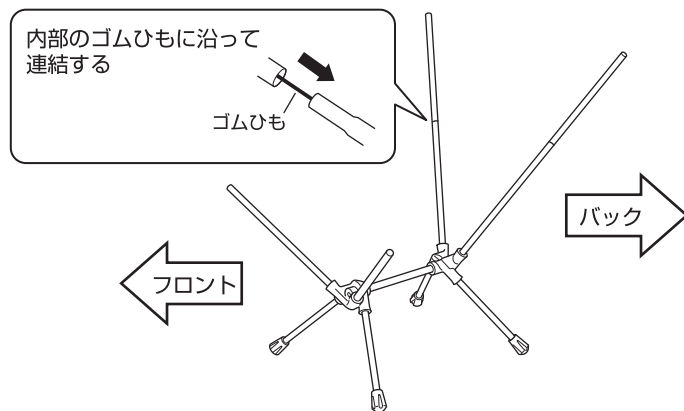

LOGOS エアライトワイドバケットチェア-BA No.73173163

組立て・取扱説明書

この度は、本商品をお買い上げいただき誠にありがとうございます。
ご使用前に、この説明書をよく読んで正しく組み立ててください。
また、事故やけが、器具の破損などを防ぎ、安全に正しくご使用いただくために、注意事項は必ずお守りください。
この取扱説明書は、大切に保管してください。

組み立て方法

組み立て方法と注意をよく読み、番号順に正しく組み立ててください。
撤収は必ず逆順で行ってください。
使用する前にはしっかりと組み立てられているか必ず確認してください。

- フレームだけが勢いよく滑り落ちる可能性があるため、収納バッグから出すときは注意する。(足に当たってけがのおそれ)

1 フレームを連結する

転倒、破損、けがのおそれあり

- 不安定な場所では使用しない。
- 必ず平地で使用する。
- 濡れている、凍結しているなど滑りやすい場所では使用しない。
- 飛び乗ったり、飛び跳ねたりしない。

破損、変形のおそれあり

- 長時間直射日光に当たる場所では、使用・放置しない。