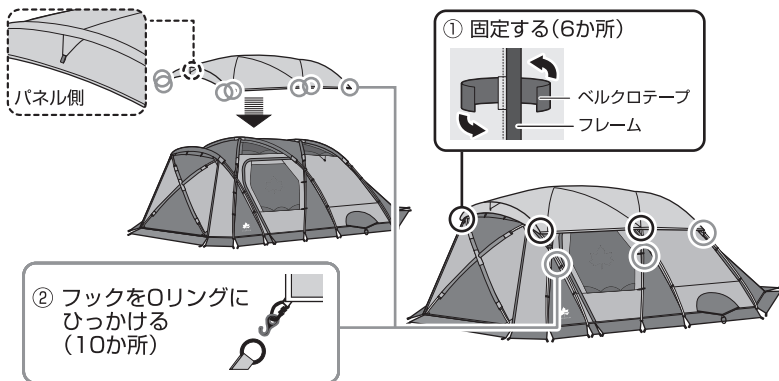

LOGOS
OUTING EQUIPMENT

プレミアム OPTION ソーラートップシート
(3ルームドゥーブルXL・PANEL GドゥーブルXL用)

No.71805602

● 設営・取扱説明書 ●

当設営・取扱説明書、パッケージ上に記載されている注意事項をよくお読みください。

設営方法

● 設営は2人以上で行ってください。

1 トップカバーを取り付ける

トップカバーの前後の向きを確認してから、かぶせる。

上手な
使いかた

- 生地の手すりにより、コーティングがはがれる可能性があります。設営・撤収時に地面を引きずらないよう注意して下さい。また、仕様上内側から光が白い点状に見えることがありますが、問題なくご使用いただけます。
- 内側がコーティングされているため、水に濡らしたり、直射日光が当たったりしないようにしてください。
- お手入れ時、ベンジンやシンナーは使用しないでください。