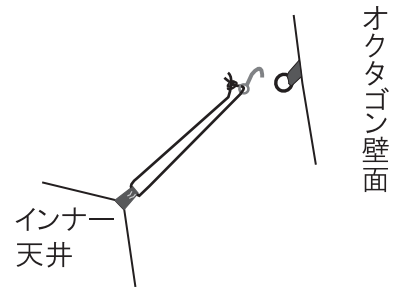

**設営可能アイテム** ※2022 年度リリースアイテム

No.71459310 グランベーシック スペースベース・オクタゴン -BJ

上記以外のアイテムには、当インナーテントを取り付ける為のパーツが装備されておらず、当インナーテントを取り付けることは不可能です。

**設営場所**

図のように、インナーテントをスペースベース・オクタゴン 出入口に合わせて設置してください。

**設営方法**

- 1) 収納袋から取り出し、オクタゴン内に置きます。  
下図のように、外側の出入口とインナードアを合わせてください。

- 2) 屋根を固定します。  
インナー天井部にあるゴムリング付きフックをオクタゴン内側にあるO型リングに引っ掛け固定してください。

- 3) インナー正面・左右・奥の床面にあるゴムベルト付きフックをオクタゴン内の裾にあるリングに引っ掛けてください。