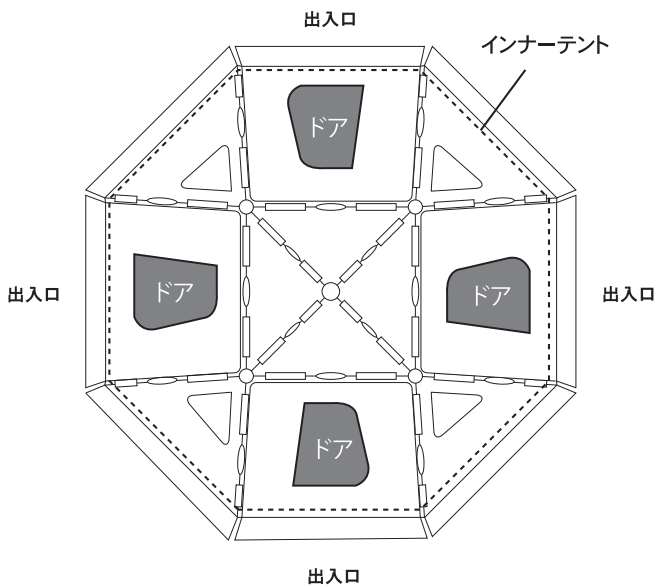

**設営可能アイテム** ※2022 年度リリースアイテム

No.71459310 グランベーシック スペースベース・オクタゴン -BJ

上記以外のアイテムには、当インナーテントを取り付ける為のパーツが装備されておらず、当インナーテントを取り付けることは不可能です。

**設営場所**

図のように、インナーテントをスペースベース・オクタゴン 出入口に合わせて設置してください。

**設営方法**

- 1) 収納袋から取り出し、オクタゴン内に置きます。  
下図のように、外側の出入口とインナードアを合わせてください。

- 2) 屋根を固定します。  
インナー天井部にあるゴムリング付きフックをオクタゴン内側にあるO型リングに引っ掛け固定してください。

- 3) インナー正面・左右・奥の床面にあるゴムベルト付きフックをオクタゴン内の裾にあるリングに引っ掛けてください。