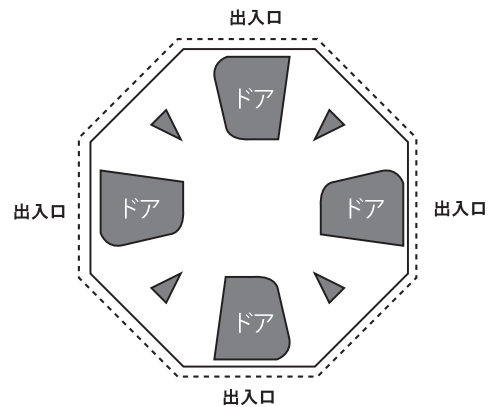

**設営可能アイテム** ※2022 年度リリースアイテム

No.71459310 グランベーシック スペースベース・オクタゴン -BJ

上記以外のアイテムには、当インナーテントを取り付ける為のパーツが装備されておらず、当インナーテントを取り付けることは不可能です。

**設営場所**

図のように、インナーテントをスペースベース・オクタゴン 出入口に合わせて設置してください。

**設営方法**

- 1) 収納袋から取り出し、オクタゴン内に置きます。  
下図のように、外側の出入口とインナードアを合わせてください。

- 2) 屋根を固定します。  
インナー天井部にあるゴムリング付きフックをオクタゴン内側にあるO型リングに引っ掛け固定してください。

- 3) インナー正面・左右・奥の床面にあるゴムベルト付きフックをオクタゴン内の裾にあるリングに引っ掛けてください。