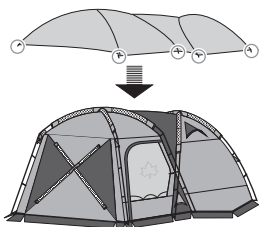

LOGOS
OUTING EQUIPMENT

Tradcanvas OPTION ソーラートップシート
(Tradcanvas PANELドゥーブルXL用)

No.71805599

【設営・取扱説明書】

当設営・取扱説明書、パッケージ上に記載されている注意事項をよくお読みください。

設営方法

- 設営は2人以上で行ってください。

1 トップカバーを取り付ける

トップカバーの前後の向きを確認してから、かぶせる。

② フックをリングに
ひっかける
(8か所)

上手な
使いかた

- 生地の手擦れにより、コーティングがはがれる可能性があります。設営・撤収時に地面を引ずらないよう注意して下さい。また、仕様上内側から光が白い点状に見えることがありますが、問題なくご使用いただけます。
- 内側がコーティングされているため、水に濡らしたり、直射日光が当たったりしないようにしてください。
- お手入れ時、ベンジンやシンナーは使用しないでください。