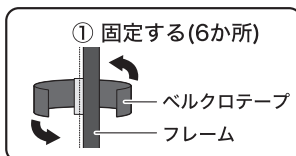

トップカバーの前後の向きを確認してから、かぶせる。

② フックをリングに
ひっかける
(8か所)

上手な
使いかた

- 生地の手擦れにより、コーティングがはがれる可能性があります。設営・撤収時に地面を引ずらないよう注意して下さい。また、仕様上内側から光が白い点状に見えることがありますが、問題なくご使用いただけます。
- 内側がコーティングされているため、水に濡らしたり、直射日光が当たったりしないようにしてください。
- お手入れ時、ベンジンやシンナーは使用しないでください。