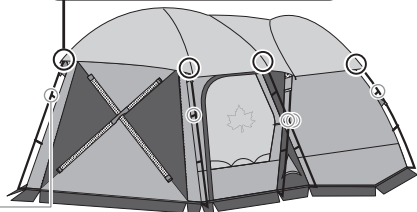

LOGOS
OUTING EQUIPMENT

Tradcanvas OPTION ソーラートップシート
(Tradcanvas PANELドゥーブルXL用)

No.71805599

【設営・取扱説明書】

当設営・取扱説明書、パッケージ上に記載されている注意事項をよくお読みください。

設営方法

- 設営は2人以上で行ってください。

1 トップカバーを取り付ける

トップカバーの前後の向きを確認してから、かぶせる。

② フックをリングに
ひっかける
(8か所)

上手な
使いかた

- 生地の手擦れにより、コーティングがはがれる可能性があります。設営・撤収時に地面を引ずらないよう注意して下さい。また、仕様上内側から光が白い点状に見えることがありますが、問題なくご使用いただけます。
- 内側がコーティングされているため、水に濡らしたり、直射日光が当たったりしないようにしてください。
- お手入れ時、ベンジンやシンナーは使用しないでください。