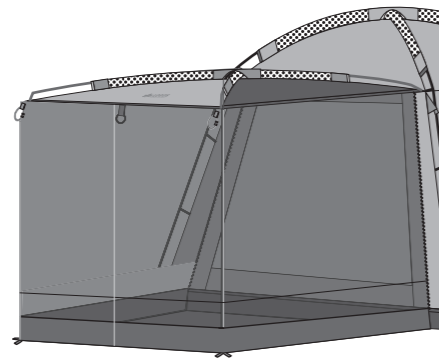

# オプションアイテムのご紹介

オプションアイテムを、Tradcanvas PANEL ドゥーブルXLと組み合わせて使うことで、よりアウトドアをEnjoyすることができます。

※オプションアイテムは別売品です。予告なしに販売を終了する場合や種類が増える場合があります。その際にはホームページでご案内いたしますので、ご確認ください。

## オプションアイテム

Tradcanvas OPTION デビルブロックルーム  
(Tradcanvas PANEL ドゥーブルXL用)  
No.71805589

パネル面に取り付けることができます。  
※ペグ3本(スチール)が付属しています。

## デビルブロックルームの取り付け方法

### 1 キャンピーポールを使用する

- キャンピーポールを連結して組み立てる(2本)。
- パネル面を跳ね上げて、キャンピーポールで支える。