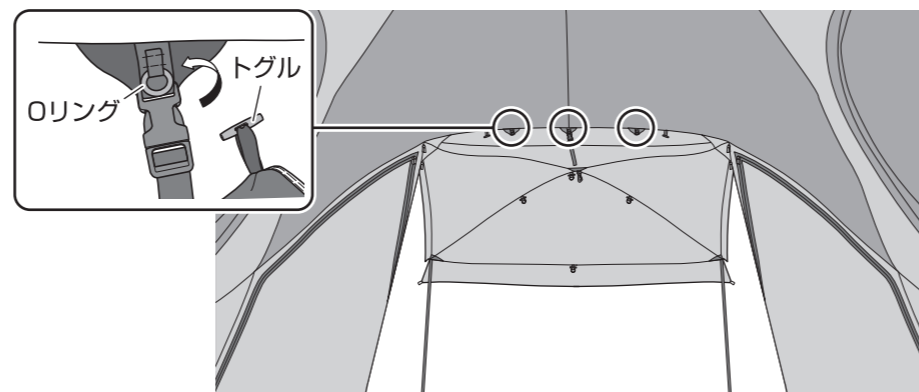

4 デビルブロックルームのファスナーを、入り口左右のファスナーとかみ合わせる