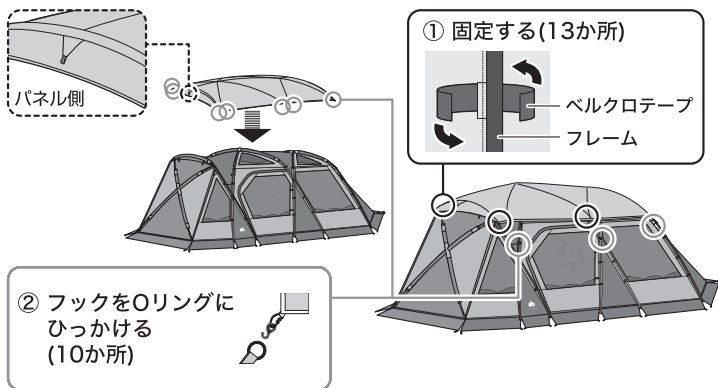

LOGOS
OUTING EQUIPMENT

プレミアムOPTION ソーラートップシート
(3ルームドゥブルWXL用)

No.71805601

設営・取扱説明書

当設営・取扱説明書、パッケージ上に記載されている注意事項をよくお読みください。

設営方法

- 設営は2人以上で行ってください。

1 トップカバーを取り付ける

トップカバーの前後の向きを確認してから、かぶせる。

上手な
使いかた

- 生地を摩擦により、コーティングがはがれる可能性があります。設営・撤収時に地面を引きずらないよう注意して下さい。また、仕様上内側から光が白い点状に見えることがありますが、問題なくご使用いただけます。
- 内側がコーティングされているため、水に濡らしたり、直射日光が当たったりしないようにしてください。
- お手入れ時、ベンジンやシンナーは使用しないでください。