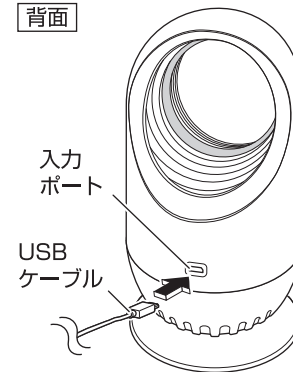

USBから蓄電する

1 入力ポートに、USBケーブルを差し込む

- 蓄電中は、スイッチ周囲のランプがゆっくり青色点滅します。
- 蓄電が完了すると、ランプが青色点灯します。

2 USBケーブルを抜く

背面

各部の名称

正面

破裂、発火、けがのおそれあり