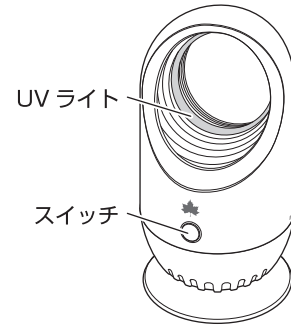

運転する

- スイッチを押すと、電源が入り、スイッチ周囲のランプが青色点灯します。
- 運転中は、UVライトが点灯します。
- 運転中に再度スイッチを押すと、電源が切れてランプが消灯します。
- 人や動物から1~2m離れた地面や床に設置してください。
  有効範囲は半径(約)2mです。

- 本体や手、ケーブルが濡れた状態では絶対に使用しない。

Point

- 約3mmまでの虫を吸い取ることができます。
- 暗い所に設置すると、より虫を引き寄せやすくなります。
- 吸い取った後、ファンによる送風で脱水させることで虫を駆除します。
  駆除には約3時間かかるため、3時間以上連続で作動させることをおすすめします。
  (作動時間が足りない場合、トレイを開けたときに再び虫が飛び出す可能性があります)
  ※周囲の虫に対して、必ず効果があるものではありません。
  虫の状態やご使用環境などによっては、効果がない場合もございます。ご了承ください。