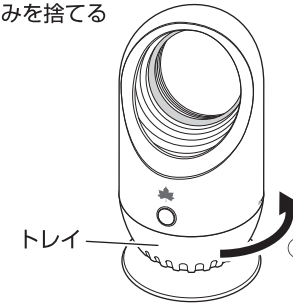

トレイのごみを捨てる

- ① トレイを、反時計回りに回して外す
- ② 内部のパーツを取り外す
- ③ トレイに溜まったごみを捨てる
- ④ 逆順で組み立てる