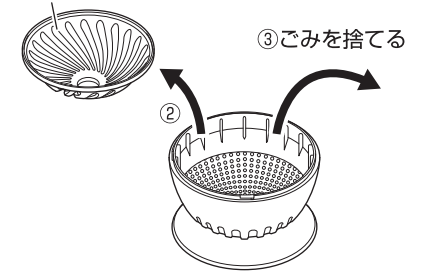

## 運転する

- スイッチを押すと、電源が入り、スイッチ周囲のランプが青色点灯します。
- 運転中は、UVライトが点灯します。
- 運転中に再度スイッチを押すと、電源が切れてランプが消灯します。
- 人や動物から1~2m離れた地面や床に設置してください。  
有効範囲は半径(約)2mです。

- 本体や手、ケーブルが濡れた状態では絶対に使用しない。

## Point

- 約3mmまでの虫を吸い取ることができます。
- 暗い所に設置すると、より虫を引き寄せやすくなります。
- 吸い取った後、ファンによる送風で脱水させることで虫を駆除します。  
駆除には約3時間かかるため、3時間以上連続で作動させることをおすすめします。  
(作動時間が足りない場合、トレイを開けたときに再び虫が飛び出す可能性があります)  
※周囲の虫に対して、必ず効果があるものではありません。  
虫の状態やご使用環境などによっては、効果がない場合もございます。ご了承ください。

## トレイのごみを捨てる

- ① トレイを、反時計回りに回して外す
- ② 内部のパーツを取り外す
- ③ トレイに溜まったごみを捨てる
- ④ 逆順で組み立てる

- ごみを捨てる前に、必ず電源を切る。  
(内部のファンが回転し、けがのおそれ)
- 使用後、時間をおいてから捨てる。

内部のパーツ