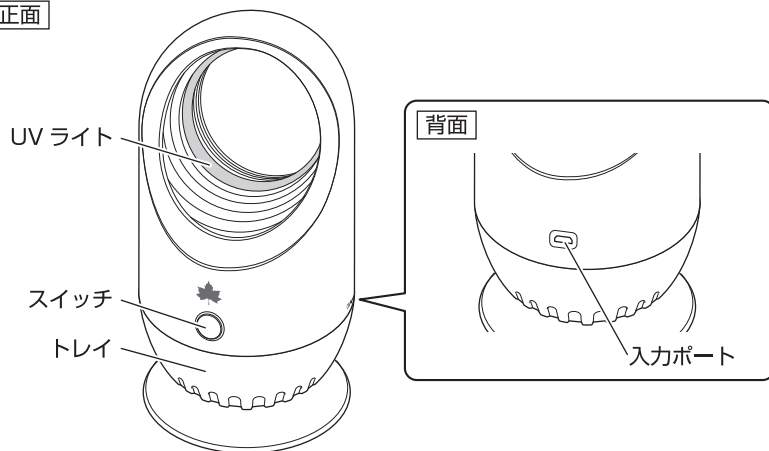

USBから蓄電する

1 入力ポートに、USBケーブルを差し込む

- 蓄電中は、スイッチ周囲のランプがゆっくり青色点滅します。
- 蓄電が完了すると、ランプが青色点灯します。

2 USBケーブルを抜く

背面

各部の名称

正面

破裂、発火、けがのおそれあり