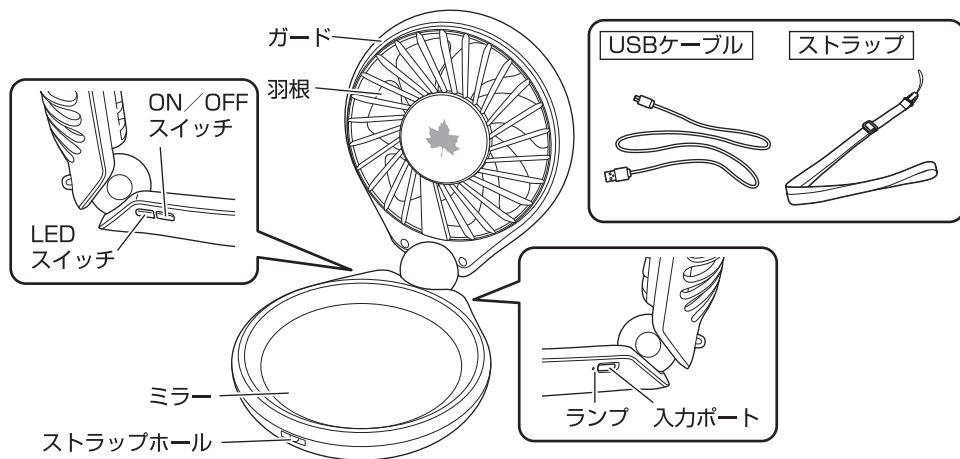

この度は、本商品をお買い上げいただき誠にありがとうございます。
ご使用前に、この説明書をよく読んでください。
また、事故やけが、器具の破損などを防ぎ、安全に正しくご使用いただくために、
注意事項は必ずお守りください。
この取扱説明書は、大切に保管してください。

取扱説明書

各部の名称