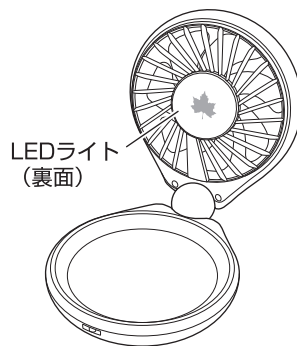

USBから蓄電する

1 入力ポートに、USBケーブルを差し込む

- 蓄電中は、ランプが赤色点灯します。
- 蓄電が完了すると、ランプが青色点灯します。

2 USBケーブルを抜く

続きは次ページを見てください。

- 就寝時には電源を切る。
- 本体や手が濡れた状態では絶対に使用しない。

扇風機を使用する

- ON/OFFスイッチを押すと、電源が入り、羽根が回転します。
- スイッチを押すたびに、風力が変化します。
弱→中→強→切
※電源を入れたときの風力は弱です。
- 電源を切るときは、羽根が止まるまでON/OFFスイッチを繰り返し押ししてください。

LEDライトを使用する

- LEDスイッチを押すと、LEDライトが点灯します。
点灯中、ライトの色が徐々に変化します。
- 点灯中に、再度LEDスイッチを押すと、LEDライトが消灯します。

ストラップの装着方法

- ①ストラップ先端のヒモを、ストラップホールに通す
- ②通したヒモの輪に、ストラップを通す

注意

- ストラップホール以外の部分に、ストラップを装着しない。
- 付属のストラップ以外は使用しない。
- 付属のストラップを他の機器に転用しない。
- ストラップを強く引っ張ったり、ストラップを持って本体を振り回さない。
- ストラップがガードのすき間に入り込まないように注意する。
(ストラップが羽根に巻き込まれ、破損や故障のおそれ)