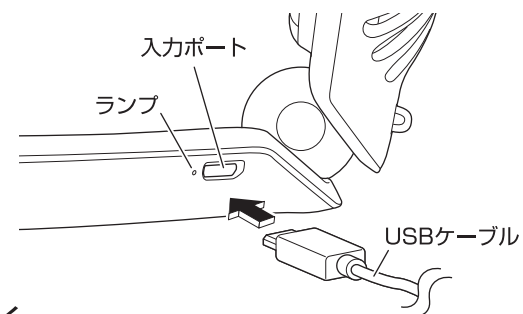

USBから蓄電する

1 入力ポートに、USBケーブルを差し込む

- 蓄電中は、ランプが赤色点灯します。
- 蓄電が完了すると、ランプが青色点灯します。

2 USBケーブルを抜く

続きは次ページを見てください。

- 就寝時には電源を切る。
- 本体や手が濡れた状態では絶対に使用しない。

扇風機を使用する

- ON/OFFスイッチを押すと、電源が入り、羽根が回転します。
- スイッチを押すたびに、風力が変化します。
弱→中→強→切
※電源を入れたときの風力は弱です。
- 電源を切るときは、羽根が止まるまでON/OFFスイッチを繰り返し押ししてください。

LEDライトを使用する

- LEDスイッチを押すと、LEDライトが点灯します。
点灯中、ライトの色が徐々に変化します。
- 点灯中に、再度LEDスイッチを押すと、LEDライトが消灯します。

ストラップの装着方法

- ①ストラップ先端のヒモを、ストラップホールに通す
- ②通したヒモの輪に、ストラップを通す

注意

- ストラップホール以外の部分に、ストラップを装着しない。
- 付属のストラップ以外は使用しない。
- 付属のストラップを他の機器に転用しない。
- ストラップを強く引っ張ったり、ストラップを持って本体を振り回さない。
- ストラップがガードのすき間に入り込まないように注意する。
(ストラップが羽根に巻き込まれ、破損や故障のおそれ)