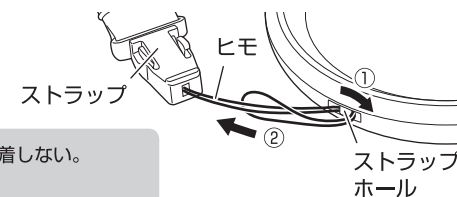

USBから蓄電する

1 入力ポートに、USBケーブルを差し込む

- 蓄電中は、ランプが赤色点灯します。
- 蓄電が完了すると、ランプが青色点灯します。

2 USBケーブルを抜く

続きは次ページを見てください。

- 就寝時には電源を切る。
- 本体や手が濡れた状態では絶対に使用しない。

扇風機を使用する

- ON/OFFスイッチを押すと、電源が入り、羽根が回転します。
- スイッチを押すたびに、風力が変化します。
弱→中→強→切
※電源を入れたときの風力は弱です。
- 電源を切るときは、羽根が止まるまでON/OFFスイッチを繰り返し押ししてください。

LEDライトを使用する

- LEDスイッチを押すと、LEDライトが点灯します。
点灯中、ライトの色が徐々に変化します。
- 点灯中に、再度LEDスイッチを押すと、LEDライトが消灯します。

ストラップの装着方法

- ①ストラップ先端のヒモを、ストラップホールに通す
- ②通したヒモの輪に、ストラップを通す

注意

- ストラップホール以外の部分に、ストラップを装着しない。
- 付属のストラップ以外は使用しない。
- 付属のストラップを他の機器に転用しない。
- ストラップを強く引っ張ったり、ストラップを持って本体を振り回さない。
- ストラップがガードのすき間に入り込まないように注意する。
(ストラップが羽根に巻き込まれ、破損や故障のおそれ)