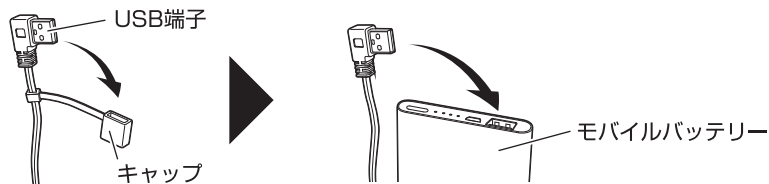

故障のおそれあり

- 直射日光の当たる場所や高温・多湿な場所での使用・保管・設置はしない。
- 分解・修理・改造をしない。
- 長時間雨中に置いたり、水中に落下させたりしない。
- 不安定な場所に置いて使用しない。

注意

破損、変形のおそれあり

- 長時間直射日光に当たる場所では、使用・放置しない。
- 本体に油などが付着した状態で使用しない。

背もたれのあるチェアに
載せて使用する場合

シートを広げて、
脇のバックルを
固定する

2 USB端子のキャップを外して、モバイルバッテリーに接続する

※使用しないときは、モバイルバッテリーを取り外し、USB端子のキャップをかぶせてください。

3 モバイルバッテリーを収納ポケットに入れて、スイッチを長押しする

- 電源が入り、約5分間赤色点滅した後、高温(赤色点灯)に変わります。
- スイッチを短く押すと、温度が変化します。
低(青色点灯)⇒高(赤色点灯)⇒低⇒高
※赤色点滅中でも同様に操作できます。
- 電源が入っている状態でスイッチを長押しすると、電源が切れます。