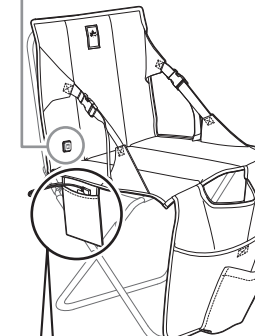

②長押しする

①ポケットに入れる

持ち運びかた

折りたたんで持ち運ぶことができます。

注意

- ●持ち運ぶときは、モバイルバッテリーを取り外し、USB端子のキャップをかぶせる。

お手入れ

- ●本体が濡れた場合は、柔らかい布で水滴を拭き取ってください。
- ●本体が汚れた場合は、水で薄めた中性洗剤を柔らかい布に付けて拭き取り、水拭きした後、日陰でよく乾かしてください。
- ●お手入れ時、ベンジンやシンナーは使用しないでください。

仕様

総重量：(約)600g
サイズ：(約)幅40×奥行78×高さ1cm
収納サイズ：(約)幅47×奥行43×高さ5cm
発熱体：12×15cm×2pcs
主素材：ポリエステル
電源：USB(5V 2A)
電圧：5V

モード：(赤色点灯)高温 42℃から48℃
(青色点灯)低温 38℃から43℃
発熱時間目安：(4,400mAhのモバイルバッテリー使用の場合)
高温 約2時間、低温 約3.5時間
※理論値

タイマー(自動OFF)時間：約30分

※必ず電源から5V 2Aが供給される状態でご使用ください。

※モバイルバッテリーは付属していません。

Designed by LOGOS CORPORATION 〒559-0025 大阪市住之江区平林南2-11-13
お客様専用回線 ☎0120-654-219 (受付時間：平日10時～17時迄)
発売元：株式会社 LOGOS コーポレーション ■ホームページ / www.logos.ne.jp
■全国キャンプ場の空き情報 / www.campjo.com