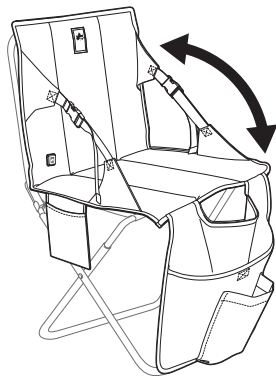

故障のおそれあり

- 直射日光の当たる場所や高温・多湿な場所での使用・保管・設置はしない。
- 分解・修理・改造をしない。
- 長時間雨中に置いたり、水中に落下させたりしない。
- 不安定な場所に置いて使用しない。

注意

破損、変形のおそれあり

- 長時間直射日光に当たる場所では、使用・放置しない。
- 本体に油などが付着した状態で使用しない。

背もたれのあるチェアに
載せて使用する場合

シートを広げて、
脇のバックルを
固定する