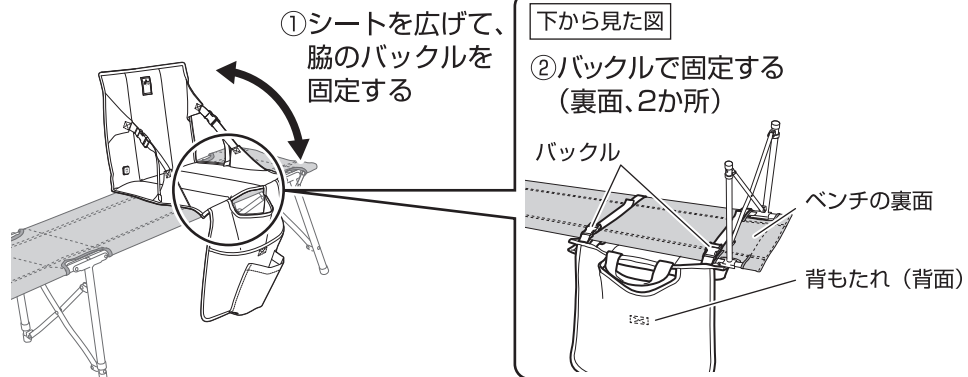

この度は、本商品をお買い上げいただき誠にありがとうございます。
ご使用前に、この説明書をよく読んでください。
また、事故やけが、器具の破損などを防ぎ、安全に正しくご使用いただくために、
注意事項は必ずお守りください。
この取扱説明書は、大切に保管してください。

取扱説明書

使いかた

1 シートを広げて、固定する

背もたれの無いベンチに載せて使用する場合

●濡れたチェアやベンチに載せて使用しない。
(感電や故障、けがのおそれ)

続きは次ページをご覧ください。