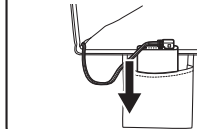

●5V 2Aのモバイルバッテリーを使用する。
(異なる規格のモバイルバッテリーを使用すると、
十分に発熱しなかったり、作動しないおそれ)

Point

- 安全のため、何も操作せずに約30分が経過すると、自動的に電源が切れます。
- 引き続き使用する場合は、再度スイッチを長押ししてください。
電源を入れ直すと、再び約5分間赤色点滅します。
- LOGOSパワーストックランタン1000および2000(別売品)を、電源として使用できます。

②長押しする

①ポケットに入れる

持ち運びかた

折りたたんで持ち運ぶことができます。

注意

- 持ち運ぶときは、モバイルバッテリーを取り外し、USB端子のキャップをかぶせる。

お手入れ

- 本体が濡れた場合は、柔らかい布で水滴を拭き取ってください。
- 本体が汚れた場合は、水で薄めた中性洗剤を柔らかい布に付けて拭き取り、水拭きした後、日陰でよく乾かしてください。
- お手入れ時、ベンジンやシンナーは使用しないでください。