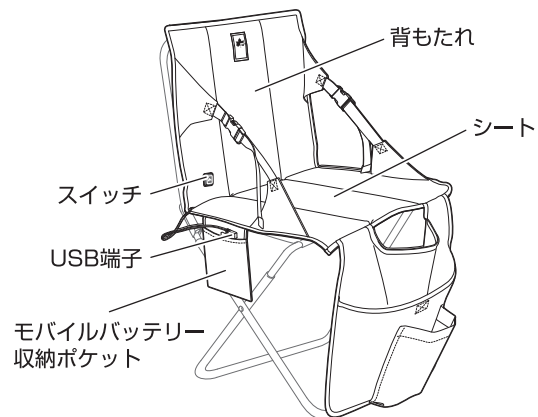

続きは次ページをご覧ください。

各部の名称

※モバイルバッテリーは付属していません。

転倒、転落、けがのおそれあり

- 背もたれに強い荷重をかけない。
- 特にベンチの上で使用する場合は強くもたれかからない。

故障、発火、けがのおそれあり

- ストーブなどの火気付近での使用・保管・設置はしない。
- 本製品のポートやコネクタに金属などの異物を差し込まない。

警告

仕様

総重量：(約)600g
サイズ：(約)幅40×奥行78×高さ1cm
収納サイズ：(約)幅47×奥行43×高さ5cm
発熱体：12×15cm×2pcs
主素材：ポリエステル
電源：USB(5V 2A)
電圧：5V

モード：(赤色点灯)高温 42℃から48℃
(青色点灯)低温 38℃から43℃
発熱時間目安：(4,400mAhのモバイルバッテリー使用の場合)
高温 約2時間、低温 約3.5時間
※理論値