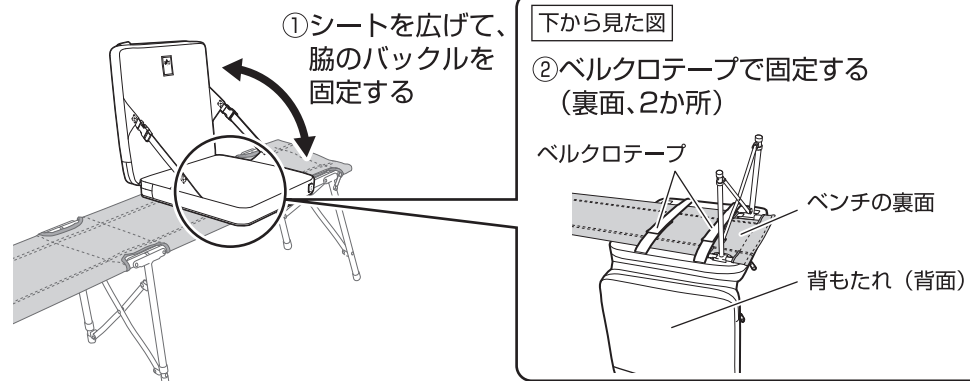

- 長時間直射日光に当たる場所では、使用・放置しない。
- 本体に油などが付着した状態で使用しない。

使いかた

1 シートを広げて、固定する

背もたれの無いベンチに載せて使用する場合

注意

- 濡れたチェアやベンチに載せて使用しない。
(感電や故障、けがのおそれ)

続きは次ページをご覧ください。

背もたれのあるチェアに
載せて使用する場合

シートを広げて、
脇のバックルを
固定する

2 USB端子のキャップを外して、モバイルバッテリーに接続する

※使用しないときは、モバイルバッテリーを取り外し、USB端子のキャップをかぶせてください。

3 モバイルバッテリーを収納ポケットに入れて、スイッチを長押しする

- 電源が入り、約5分間赤色点滅した後、高温(赤色点灯)に変わります。
- スイッチを短く押すと、温度が変化します。
低(青色点灯)⇒高(赤色点灯)⇒低⇒高
※赤色点滅中でも同様に操作できます。
- 電源が入っている状態でスイッチを長押しすると、電源が切れます。