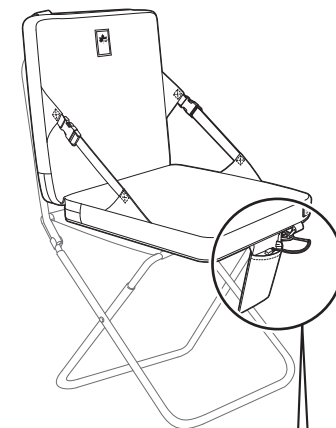

①ポケットに入れる

②長押しする

持ち運びかた

折りたたんで持ち運ぶことができます。

注意

- ●持ち運びときは、モバイルバッテリーを取り外し、USB端子のキャップをかぶせる。

お手入れ

- ●本体が濡れた場合は、柔らかい布で水滴を拭き取ってください。
- ●本体が汚れた場合は、水で薄めた中性洗剤を柔らかい布に付けて拭き取り、水拭きした後、日陰でよく乾かしてください。
- ●お手入れ時、ベンジンやシンナーは使用しないでください。

仕様

総重量：(約)970g

サイズ：(約)幅41×奥行84×高さ5cm

収納サイズ：(約)幅41×奥行41×高さ10cm

発熱体：12×15cm×2pcs

主素材：ポリエステル

電源：USB(5V 2A)

電圧：5V

モード：(赤色点灯)高温 45℃から52℃

(青色点灯)低温 40℃から45℃

発熱時間目安：(4,400mAhのモバイルバッテリー使用の場合)

高温 約2時間、低温 約3.5時間

※理論値

タイマー(自動OFF)時間：約30分

※必ず電源から5V 2Aが供給される状態でご使用ください。

※モバイルバッテリーは付属していません。

Designed by LOGOS CORPORATION 〒559-0025 大阪市住之江区平林南2-11-13
お客様専用回線 ☎0120-654-219 (受付時間：平日10時~17時迄)
発売元：株式会社 LOGOS コーポレーション ■ホームページ / www.logos.ne.jp
■全国キャンプ場の空き情報 / www.campjo.com

2019/07 HT