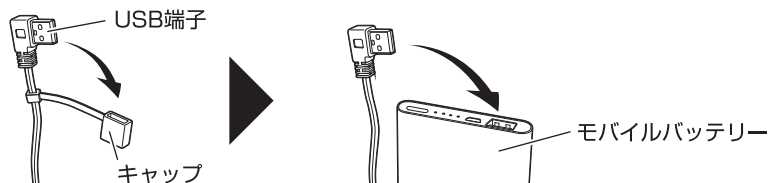

- 長時間直射日光に当たる場所では、使用・放置しない。
- 本体に油などが付着した状態で使用しない。

使いかた

1 シートを広げて、固定する

背もたれの無いベンチに載せて使用する場合

注意

- 濡れたチェアやベンチに載せて使用しない。
(感電や故障、けがのおそれ)

続きは次ページをご覧ください。

背もたれのあるチェアに
載せて使用する場合

シートを広げて、
脇のバックルを
固定する

2 USB端子のキャップを外して、モバイルバッテリーに接続する

※使用しないときは、モバイルバッテリーを取り外し、USB端子のキャップをかぶせてください。

3 モバイルバッテリーを収納ポケットに入れて、スイッチを長押しする

- 電源が入り、約5分間赤色点滅した後、高温(赤色点灯)に変わります。
- スイッチを短く押すと、温度が変化します。
低(青色点灯)⇒高(赤色点灯)⇒低⇒高
※赤色点滅中でも同様に操作できます。
- 電源が入っている状態でスイッチを長押しすると、電源が切れます。