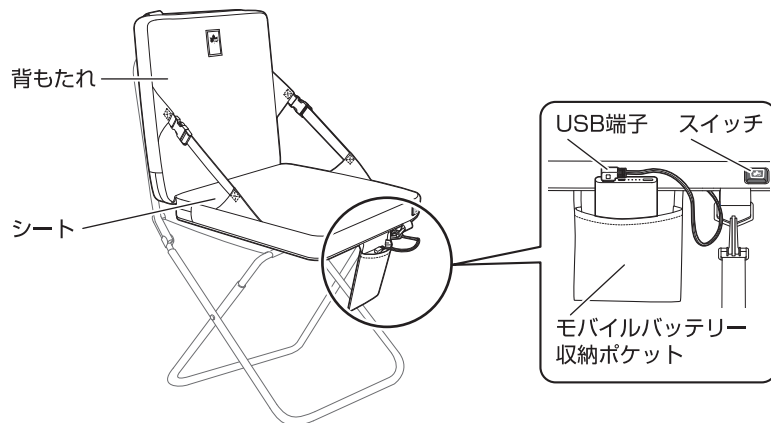

この度は、本商品をお買い上げいただき誠にありがとうございます。
ご使用前に、この説明書をよく読んでください。
また、事故やけが、器具の破損などを防ぎ、安全に正しくご使用いただくために、
注意事項は必ずお守りください。
この取扱説明書は、大切に保管してください。

取扱説明書

各部の名称