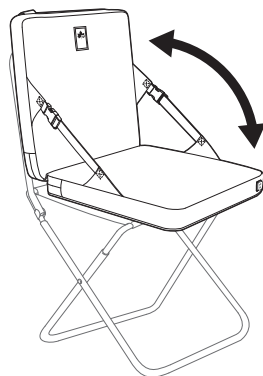

- 長時間直射日光に当たる場所では、使用・放置しない。
- 本体に油などが付着した状態で使用しない。

使いかた

1 シートを広げて、固定する

背もたれの無いベンチに載せて使用する場合

注意

- 濡れたチェアやベンチに載せて使用しない。
(感電や故障、けがのおそれ)

続きは次ページをご覧ください。

背もたれのあるチェアに
載せて使用する場合

シートを広げて、
脇のバックルを
固定する

2 USB端子のキャップを外して、モバイルバッテリーに接続する

※使用しないときは、モバイルバッテリーを取り外し、USB端子のキャップをかぶせてください。

3 モバイルバッテリーを収納ポケットに入れて、スイッチを長押しする

- 電源が入り、約5分間赤色点滅した後、高温(赤色点灯)に変わります。
- スイッチを短く押すと、温度が変化します。
低(青色点灯)⇒高(赤色点灯)⇒低⇒高
※赤色点滅中でも同様に操作できます。
- 電源が入っている状態でスイッチを長押しすると、電源が切れます。