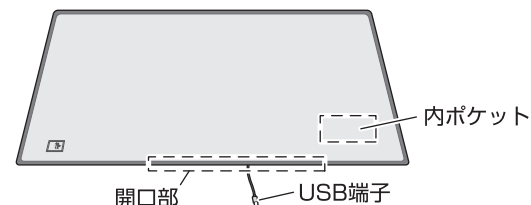

注意

故障のおそれあり

- 直射日光の当たる場所や高温・多湿な場所での使用・保管・設置はしない。
- 分解・修理・改造をしない。
- 長時間雨中に置いたり、水中に落下させたりしない。
- 不安定な場所に置いて使用しない。

破損、変形のおそれあり

- 長時間直射日光に当たる場所では、使用・放置しない。
- 本体に油などが付着した状態で使用しない。

使いかた

- 1 開口部を開いて、内ポケットからUSB端子を取り出し、モバイルバッテリーに接続する