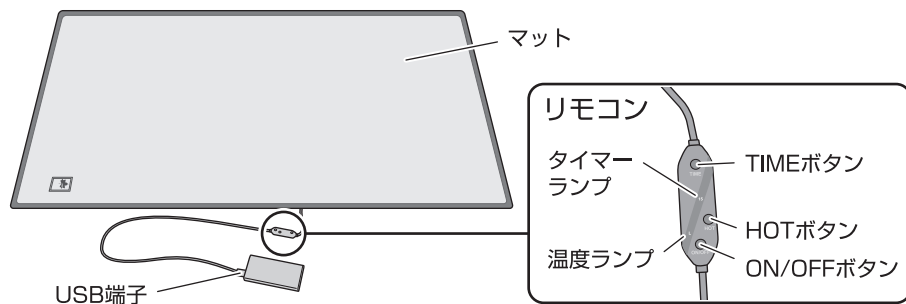

この度は、本商品をお買い上げいただき誠にありがとうございます。
ご使用前に、この説明書をよく読んでください。
また、事故やけが、器具の破損などを防ぎ、安全に正しくご使用いただくために、
注意事項は必ずお守りください。
この取扱説明書は、大切に保管してください。

取扱説明書

各部の名称

※モバイルバッテリーは付属していません。

故障、発火、けがのおそれあり

- ストープなどの火気付近での使用・保管・設置はしない。
- 本製品のポートやコネクタに金属などの異物を差し込まない。

警告

感電や故障、けがのおそれあり

- 濡れた手で操作、使用しない。

低温やけどのおそれあり

- 使用中は、発熱体のある箇所に、身体の一部の部位を長時間押し付けない。
  身体が発熱体に触れる位置を、適度に変える。
- 就寝時には電源を切る。

故障、けがのおそれあり

- 落下など強い衝撃を与えたり、乱暴に取り扱ったりしない。
  (衝撃により破損するおそれ)
- 乳幼児の手の届かないところに保管する。
- 小さな子どもには使用させない。

注意

故障のおそれあり

- 直射日光の当たる場所や高温・多湿な場所での使用・保管・設置はしない。
- 分解・修理・改造をしない。
- 長時間雨中に置いたり、水中に落下させたりしない。
- 不安定な場所に置いて使用しない。

破損、変形のおそれあり

- 長時間直射日光に当たる場所では、使用・放置しない。
- 本体に油などが付着した状態で使用しない。