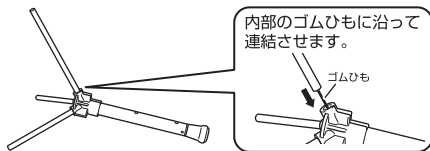

LOGOS エアライト・1ポールシート
No.73174052

●組立て・取扱説明書

この度は、本商品をお買上げいただき誠にありがとうございます。
ご使用前に、この説明書をよく読んで正しく組み立ててください。
また、事故やケガ、器具の破損などを防ぎ、安全に正しくご使用いただくために、注意事項は必ずお守りください。
この取扱説明書は、大切に保管してください。

組立て方法

組立て方法と注意をよく読み、番号順に正しく組み立ててください。
撤収は必ず逆順で行ってください。

1 ベルクローテープを外し、フレームを取り出す

2 座面のポケットに収納バッグを入れる 座面のポケットに収納後、ファスナーを閉じます。

3 フレームを連結する

転倒、破損、ケガの恐れあり

- 不安定な場所では使用しない。
- 必ず平地で使用する。
- 濡れている、凍結しているなど滑りやすい場所では使用しない。
- 飛び乗ったり、飛び跳ねたりしない。

破損、変形の恐れあり

- 長時間直射日光に当たる場所では、使用・放置しない。

4 座面を取り付ける

フロント側（柄の長い方）から取り付ける。
●柄の短い方から外すと、取り外ししやすいです。

収納のPoint

フレームは図のように収納してください。

奥までしっかり差し込む。

フレームの高さは2段階で調節できます。
(高めの方が座ったときに安定します)

Designed by
LOGOS CORPORATION

発売元：
株式会社 ロゴス コーポレーション