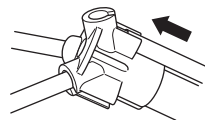

1 ベルクローテープを外し、フレームを取り出す

2 座面のポケットに収納バッグを入れる 座面のポケットに収納後、ファスナーを閉じます。

3 フレームを連結する

転倒、破損、ケガの恐れあり

- 不安定な場所では使用しない。
- 必ず平地で使用する。
- 濡れている、凍結しているなど滑りやすい場所では使用しない。
- 飛び乗ったり、飛び跳ねたりしない。

破損、変形の恐れあり

- 長時間直射日光に当たる場所では、使用・放置しない。

4 座面を取り付ける

フロント側（柄の長い方）から取り付ける。
●柄の短い方から外すと、取り外ししやすいです。

収納のPoint

フレームは図のように収納してください。

奥までしっかり差し込む。

フレームの高さは2段階で調節できます。
(高めの方が座ったときに安定します)

Designed by
LOGOS CORPORATION

発売元：
株式会社 ロゴス コーポレーション