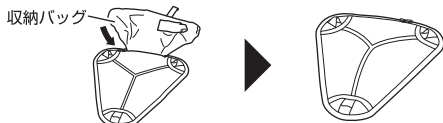

LOGOS エアライト・1ポールシート
No.73174052

●組立て・取扱説明書

この度は、本商品をお買上げいただき誠にありがとうございます。
ご使用前に、この説明書をよく読んで正しく組み立ててください。
また、事故やケガ、器具の破損などを防ぎ、安全に正しくご使用いただくために、注意事項は必ずお守りください。
この取扱説明書は、大切に保管してください。

組立て方法

組立て方法と注意をよく読み、番号順に正しく組み立ててください。
撤収は必ず逆順で行ってください。

1 ベルクローテープを外し、フレームを取り出す

2 座面のポケットに収納バッグを入れる 座面のポケットに収納後、ファスナーを閉じます。

3 フレームを連結する

転倒、破損、ケガの恐れあり

- 不安定な場所では使用しない。
- 必ず平地で使用する。
- 濡れている、凍結しているなど滑りやすい場所では使用しない。
- 飛び乗ったり、飛び跳ねたりしない。

破損、変形の恐れあり

- 長時間直射日光に当たる場所では、使用・放置しない。

4 座面を取り付ける

フロント側（柄の長い方）から取り付ける。
●柄の短い方から外すと、取り外ししやすいです。

収納のPoint

フレームは図のように収納してください。

奥までしっかり差し込む。

フレームの高さは2段階で調節できます。
(高めの方が座ったときに安定します)

Designed by
LOGOS CORPORATION

発売元：
株式会社 ロゴス コーポレーション