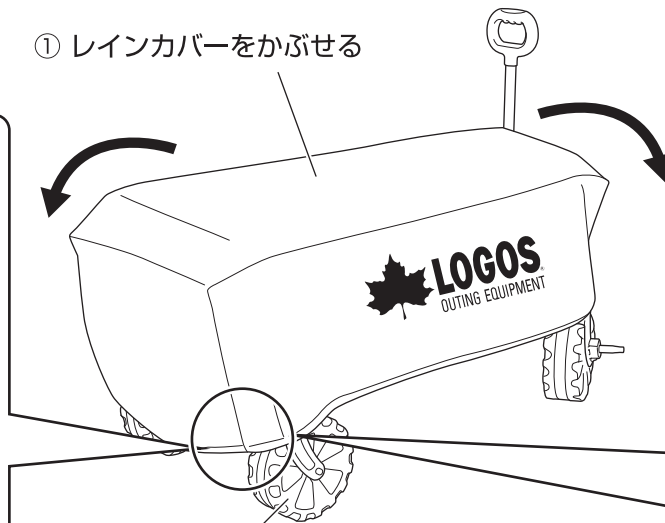

取付方法

② 本体の口をしめる

コードストッパーを押し
ながらロープを引く

注意

このとき、レインカバーがタイヤ部に干渉しないように本体の口をおしめください。

① レインカバーをかぶせる

キャリーカート(別売品)

③ 裏側のポケットに ロープを入れる