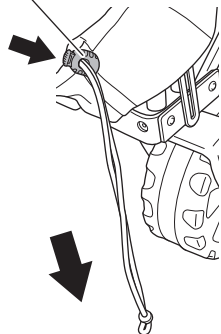

取付説明書

キャリーカート専用レインカバー No.84720719

この度は、本商品をお買上げいただき誠にありがとうございます。ご使用前に、この説明書をよく読んで正しくご使用ください。また、事故やケガ、器具の破損などを防ぎ、安全に正しくご使用いただくために、注意事項は必ずお守りください。この取付説明書は、大切に保管してください。

注意

- 使用されている生地は日光に晒し続けると素材の性質上、褪せたり、もろくなりますのでご注意ください。
- 使用後は陰干しをして保管してください。
- 水分を含んだまま放置するとカビや悪臭の原因になります。
- レインカバーの装着が不十分ですと、レインカバーがタイヤからまり、転倒するなど危険です。確実に安全であることを確認してからご使用ください。

取付方法

② 本体の口をしめる

コードストッパーを押し
ながらロープを引く

注意

このとき、レインカバーがタイヤ部に干渉しないように本体の口をおしめください。

① レインカバーをかぶせる

キャリーカート(別売品)

③ 裏側のポケットに ロープを入れる