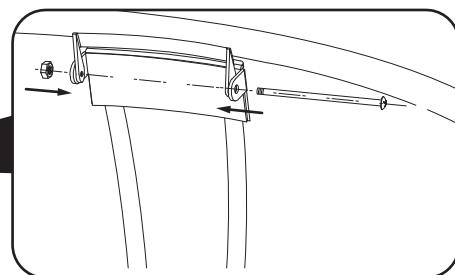

部品構成

A		1
B		1
C		1
D		1
E		1
F		3
G		3
H		1
I		3

※ ナットは予備も含まれているため余る可能性もあります

用意する道具 ※ 付属されていないためご自身でご準備してください

スパナ

組立手順

(1) 脚を組み立てます

部品 G をパーツを重ねた穴に通します。その後両端をナットで固定します