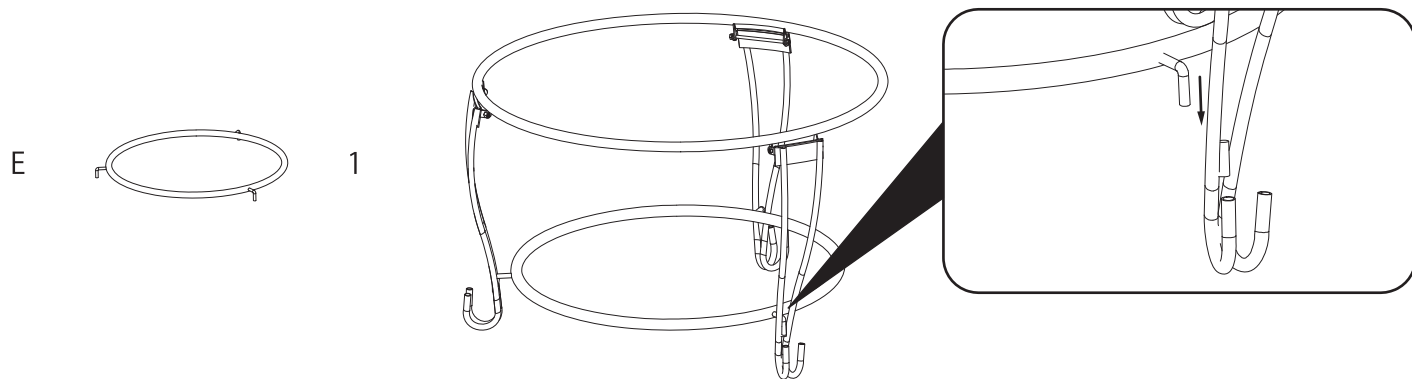

(2) フレーム部分を取り付けます

3箇所全て差し込まれていることを確認してください