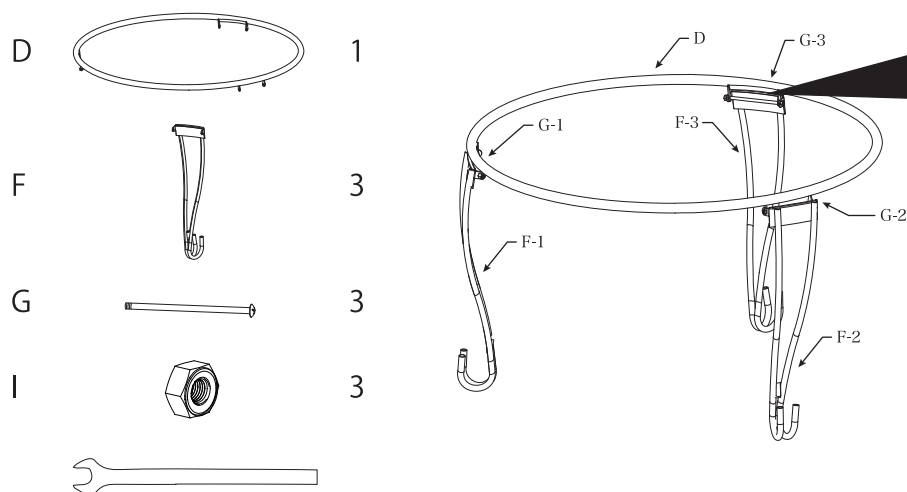

部品構成

A		1
B		1
C		1
D		1
E		1
F		3
G		3
H		1
I		3

※ ナットは予備も含まれているため余る可能性もあります

用意する道具 ※ 付属されていないためご自身でご準備してください

スパナ

組立手順

(1) 脚を組み立てます

部品 G をパーツを重ねた穴に通します。その後両端をナットで固定します