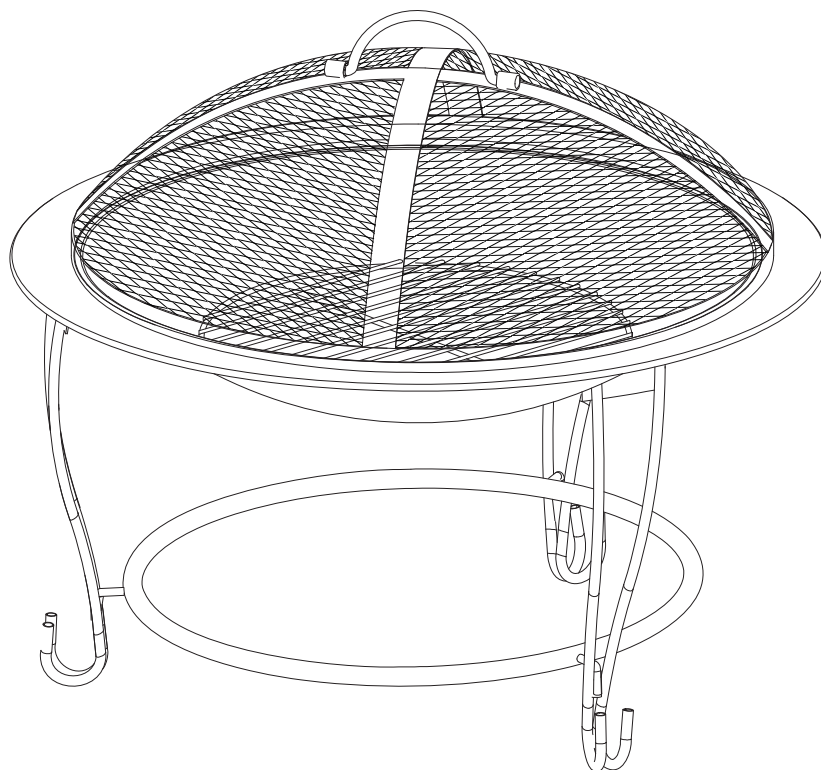

部品構成

A		1
B		1
C		1
D		1
E		1
F		3
G		3
H		1
I		3

※ ナットは予備も含まれているため余る可能性もあります