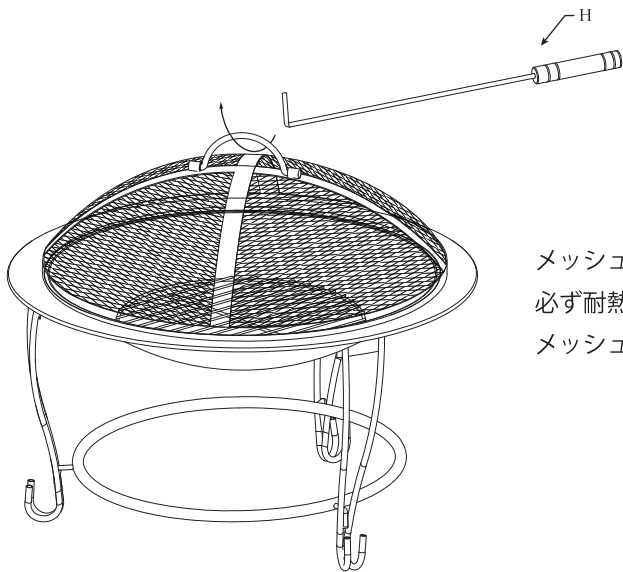

部品構成

A		1
B		1
C		1
D		1
E		1
F		3
G		3
H		1
I		3

※ ナットは予備も含まれているため余る可能性もあります

用意する道具 ※ 付属されていないためご自身でご準備してください

スパナ

組立手順

(1) 脚を組み立てます

部品 G をパーツを重ねた穴に通します。その後両端をナットで固定します

※ 全てのナットをしっかりと締めてください

(2) フレーム部分を取り付けます

3箇所全て差し込まれていることを確認してください

(3) 火床部分を上部のフレームに引っ掛けてセットします

(4) ロストルをセットします

(5) メッシュカバーをセットします

使用中・撤収の際の注意

メッシュカバーを外す際は非常に高温になっているので必ず耐熱性の高いグローブを装着し、付属のリッドリフターでメッシュカバーを着脱するようにしてください