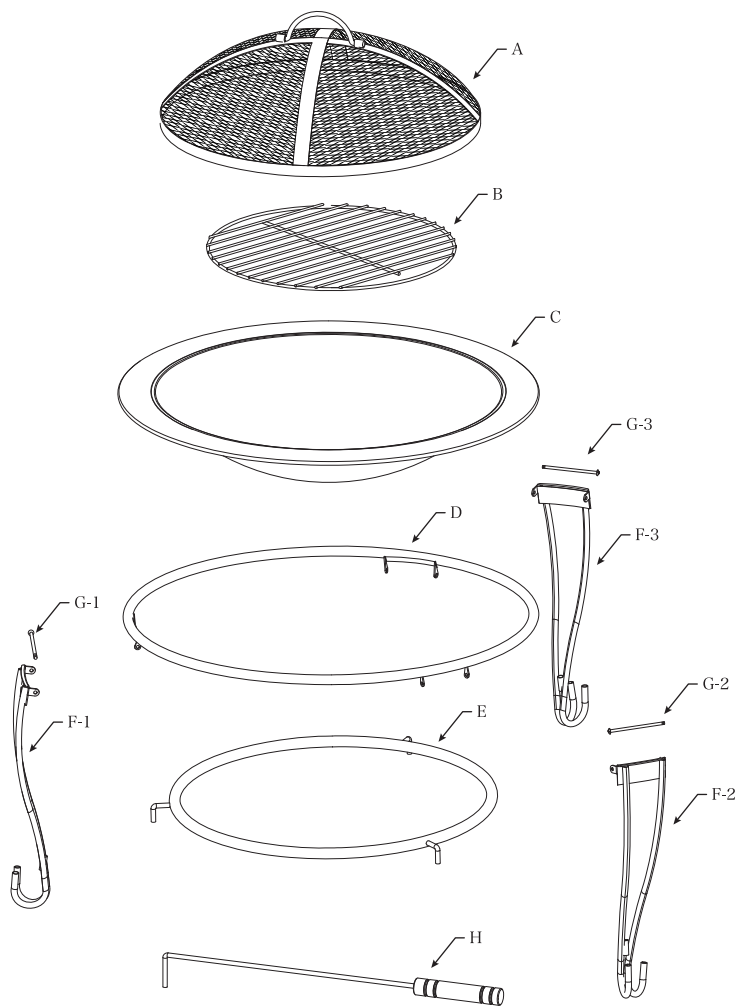

部品構成

A		1
B		1
C		1
D		1
E		1
F		3
G		3
H		1
I		3

※ ナットは予備も含まれているため余る可能性もあります

用意する道具 ※ 付属されていないためご自身でご準備してください

スパナ

組立手順

(1) 脚を組み立てます

部品 G をパーツを重ねた穴に通します。その後両端をナットで固定します