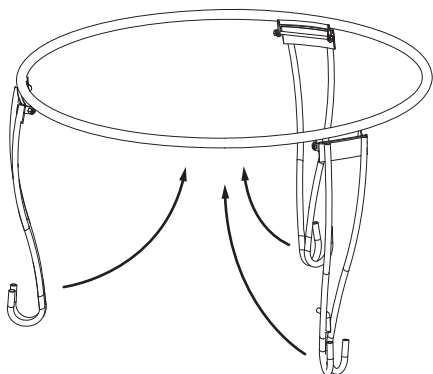

部品構成

A		1
B		1
C		1
D		1
E		1
F		3
G		3
H		1
I		3

※ ナットは予備も含まれているため余る可能性もあります

用意する道具 ※ 付属されていないためご自身でご準備してください

スパナ

組立手順

(1) 脚を組み立てます

部品 G をパーツを重ねた穴に通します。その後両端をナットで固定します

※ 全てのナットをしっかりと締めてください

(2) フレーム部分を取り付けます

3箇所全て差し込まれていることを確認してください

(3) 火床部分を上部のフレームに引っ掛けてセットします

(4) ロストルをセットします

(5) メッシュカバーをセットします

使用中・撤収の際の注意

メッシュカバーを外す際は非常に高温になっているので必ず耐熱性の高いグローブを装着し、付属のリッドリフターでメッシュカバーを着脱するようにしてください