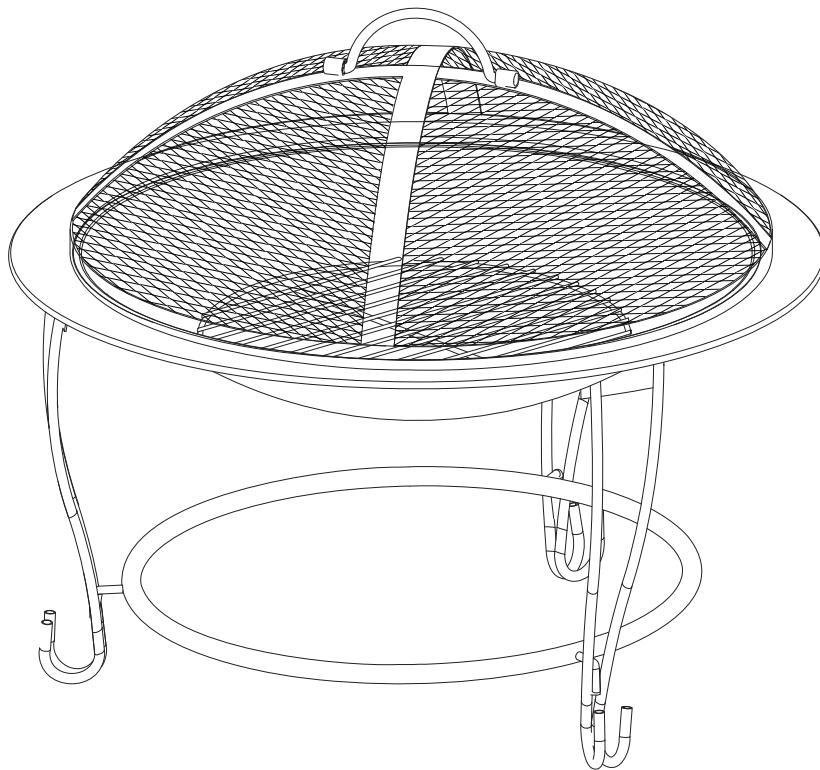

LOGOS
SMART
GARDEN

【組立説明書】

LOGOS Smart Garden ラウンドファイヤープレース

No.81050001

使用上のご注意

- 禁止！ 着火剤や燃料として、ガソリン、灯油、ガス、アルコール等は絶対に使用しないでください。火事につながり大変危険です。
- 禁止！ 使用前に必ずパーツの破損、溶接はずれが無いか確認し、破損が見つかった場合は使用しないでください。
- 禁止！ 製品を素手で取り扱うことはお止めください。製品には鋭利な部分があるため分解、組立、着火、消火、手入れの際は必ず軍手か革手袋を洗浄時はゴム手袋を着用し、ケガをしないよう十分にご注意ください。
- 禁止！ 使用中本体を素手で触ったり、移動させないでください。
- 禁止！ 着火後は燃料がはぜたり火の粉が飛ぶ場合がありますので、顔などを近づけることはお止めください。また、燃えやすいものの周りでの使用もお止めください。
- 禁止！ 屋内やテントの中、またタープの下では使用しないでください。
- 禁止！ 使用中はお子様やペットを本体の周りで遊ばせないでください。
- 禁止！ 風の強い日は使用しないでください。
- 禁止！ 火床の下は大変熱くなります。芝生やデッキの上での使用は焦げに繋がりますのでお止めください。
- 禁止！ 着火後の移動は厳禁です。火床が外れる恐れがあり、非常に危険です。