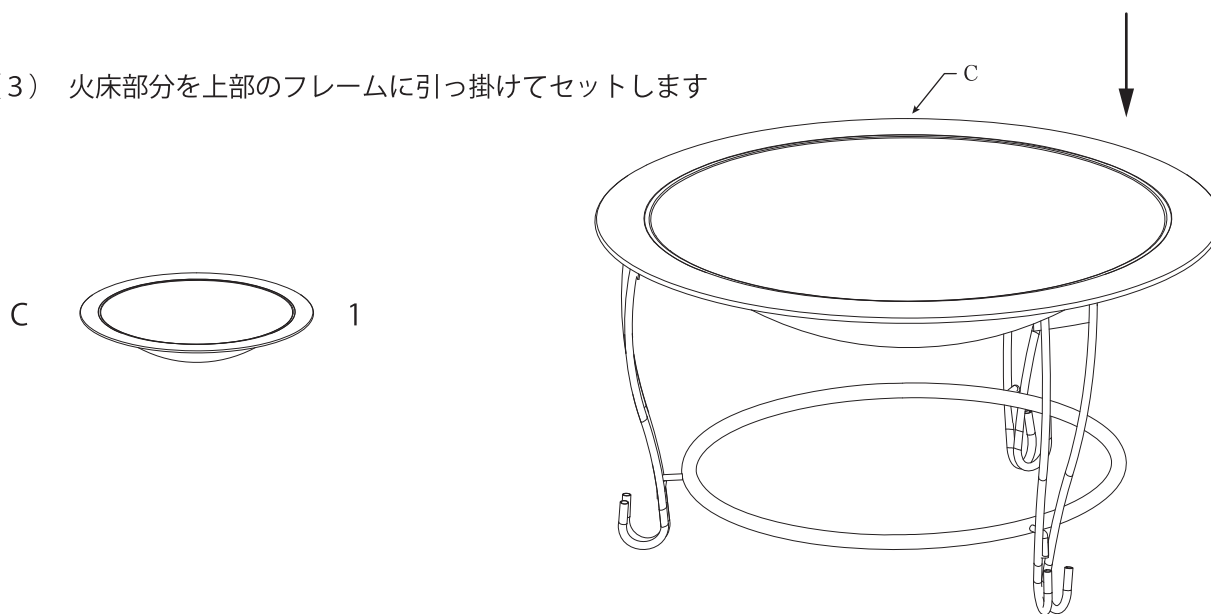

(3) 火床部分を上部のフレームに引っ掛けてセットします