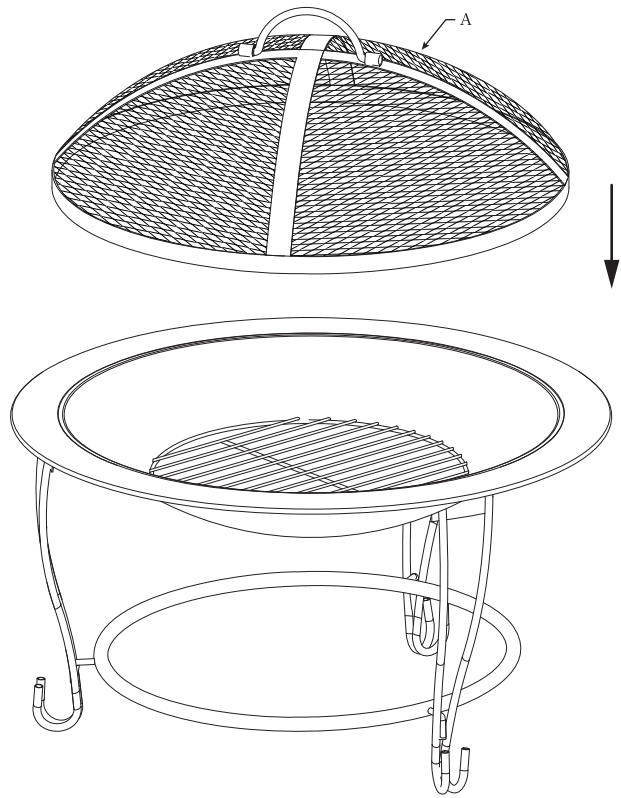

部品構成

A		1
B		1
C		1
D		1
E		1
F		3
G		3
H		1
I		3

※ ナットは予備も含まれているため余る可能性もあります

用意する道具 ※ 付属されていないためご自身でご準備してください

スパナ

組立手順

(1) 脚を組み立てます

部品 G をパーツを重ねた穴に通します。その後両端をナットで固定します

※ 全てのナットをしっかりと締めてください

(2) フレーム部分を取り付けます

3箇所全て差し込まれていることを確認してください

(3) 火床部分を上部のフレームに引っ掛けてセットします

(4) ロストルをセットします

(5) メッシュカバーをセットします

使用中・撤収の際の注意

メッシュカバーを外す際は非常に高温になっているので必ず耐熱性の高いグローブを装着し、付属のリッドリフターでメッシュカバーを着脱するようにしてください