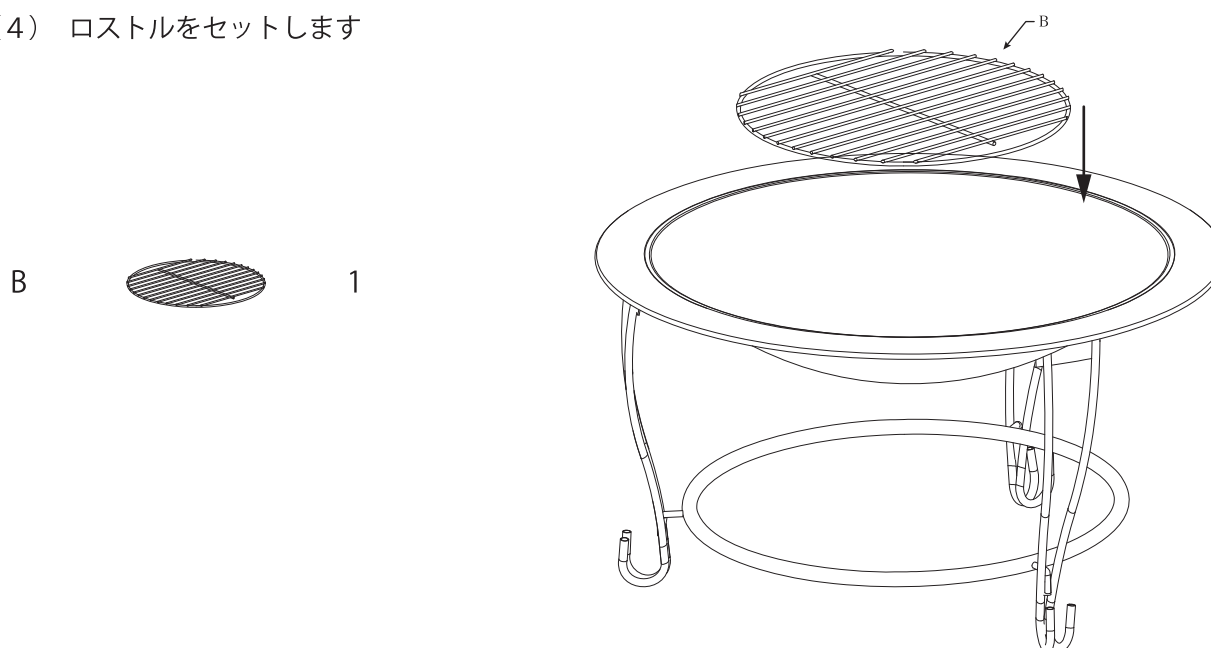

※ 全てのナットをしっかりと締めてください

(2) フレーム部分を取り付けます

3箇所全て差し込まれていることを確認してください

(3) 火床部分を上部のフレームに引っ掛けてセットします

(4) ロストルをセットします

(5) メッシュカバーをセットします

使用中・撤収の際の注意

メッシュカバーを外す際は非常に高温になっているので必ず耐熱性の高いグローブを装着し、付属のリッドリフターでメッシュカバーを着脱するようにしてください