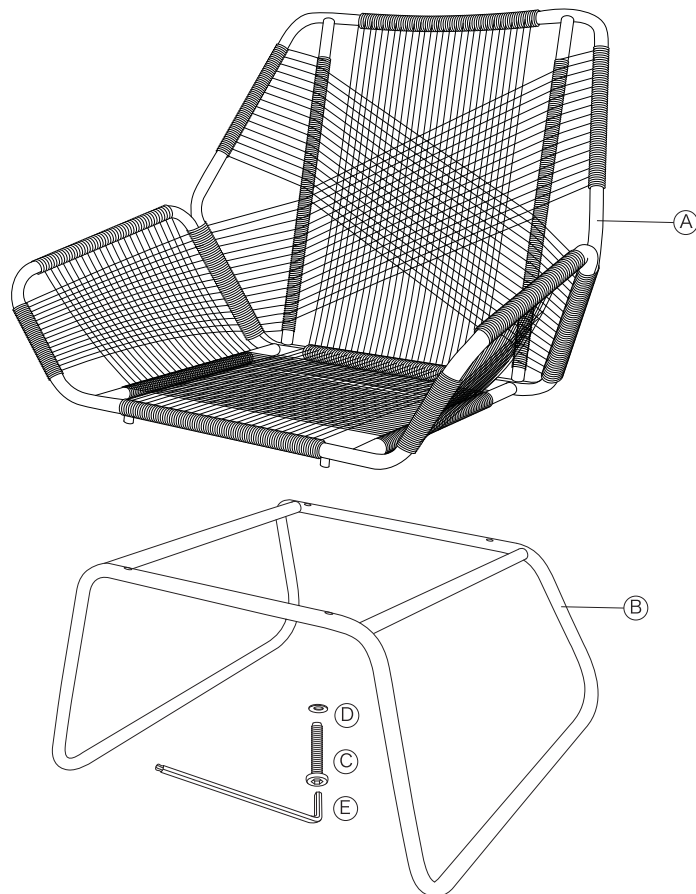

部品構成表

A	シート		2
B	脚パーツ		2
C	ボルト (35mm)		8
D	ワッシャー		8
E	六角レンチ		1

※ 最後に全てのボルトをしっかりと締めてください

- |   |  |    |
|---|--|----|
| A |  | ×1 |
| B |  | ×1 |
| C |  | ×4 |
| D |  | ×4 |
| E |  |    |

Designed by

**LOGOS CORPORATION**