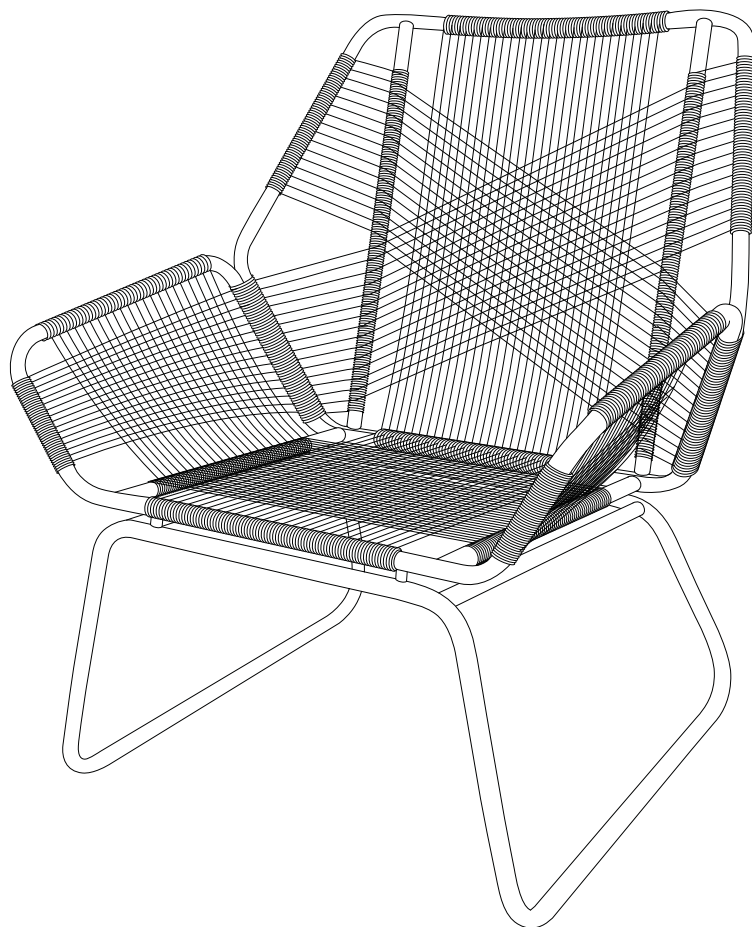

LOGOS  
SMART  
GARDEN

【組立説明書】

LOGOS Smart Garden スリングテラス 3

No.73200015