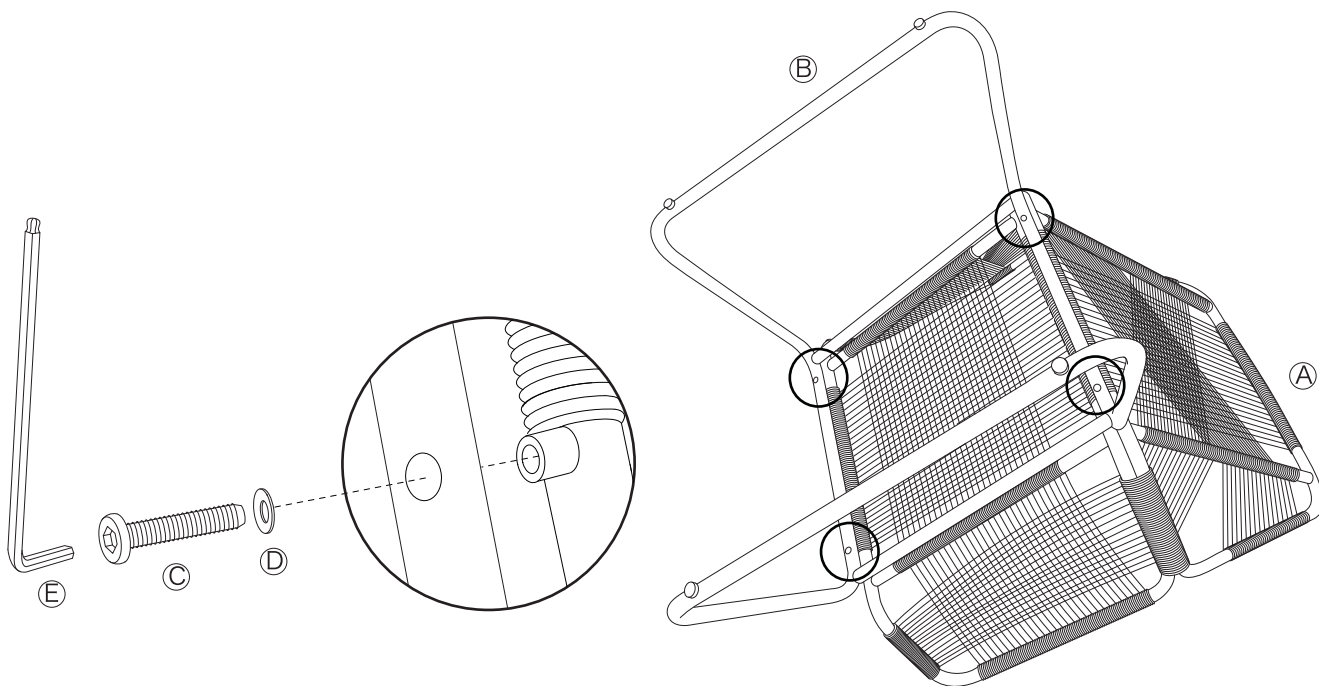

部品構成表

A	シート		2
B	脚パーツ		2
C	ボルト (35mm)		8
D	ワッシャー		8
E	六角レンチ		1

※ 最後に全てのボルトをしっかりと締めてください

- |   |  |    |
|---|--|----|
| A |  | ×1 |
| B |  | ×1 |
| C |  | ×4 |
| D |  | ×4 |
| E |  |    |

Designed by

**LOGOS CORPORATION**