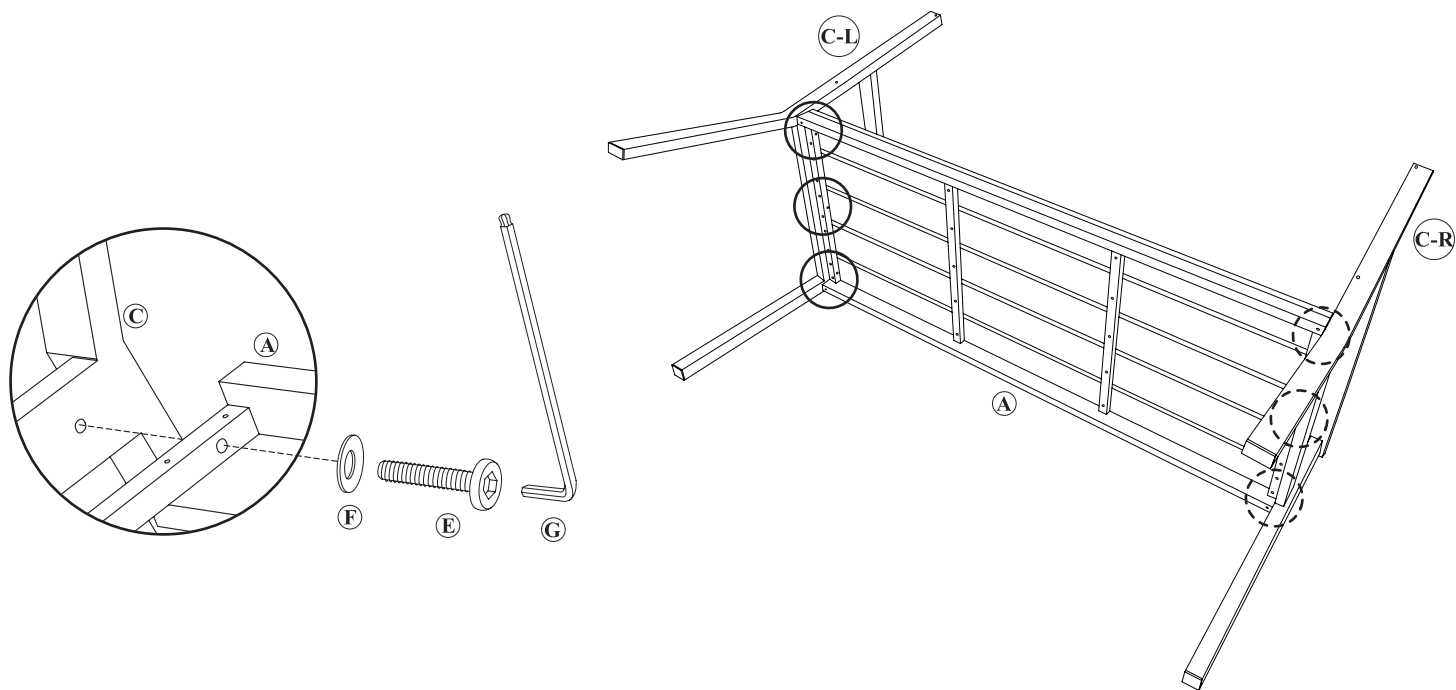

部品構成表

A	パーツ (座面)		1
B	パーツ (背もたれ)		1
C	パーツ (肘掛け)		2
D	ボルト (16mm)		4
E	ボルト (28mm)		6
F	ワッシャー		6
G	六角レンチ		1

※ 全てのボルトを仮留めにしておきます

- | | | |
|---|---|----|
| A |  | ×1 |
| C |  | ×2 |
| F |  | ×6 |
| E |  | ×6 |
| G |  | |