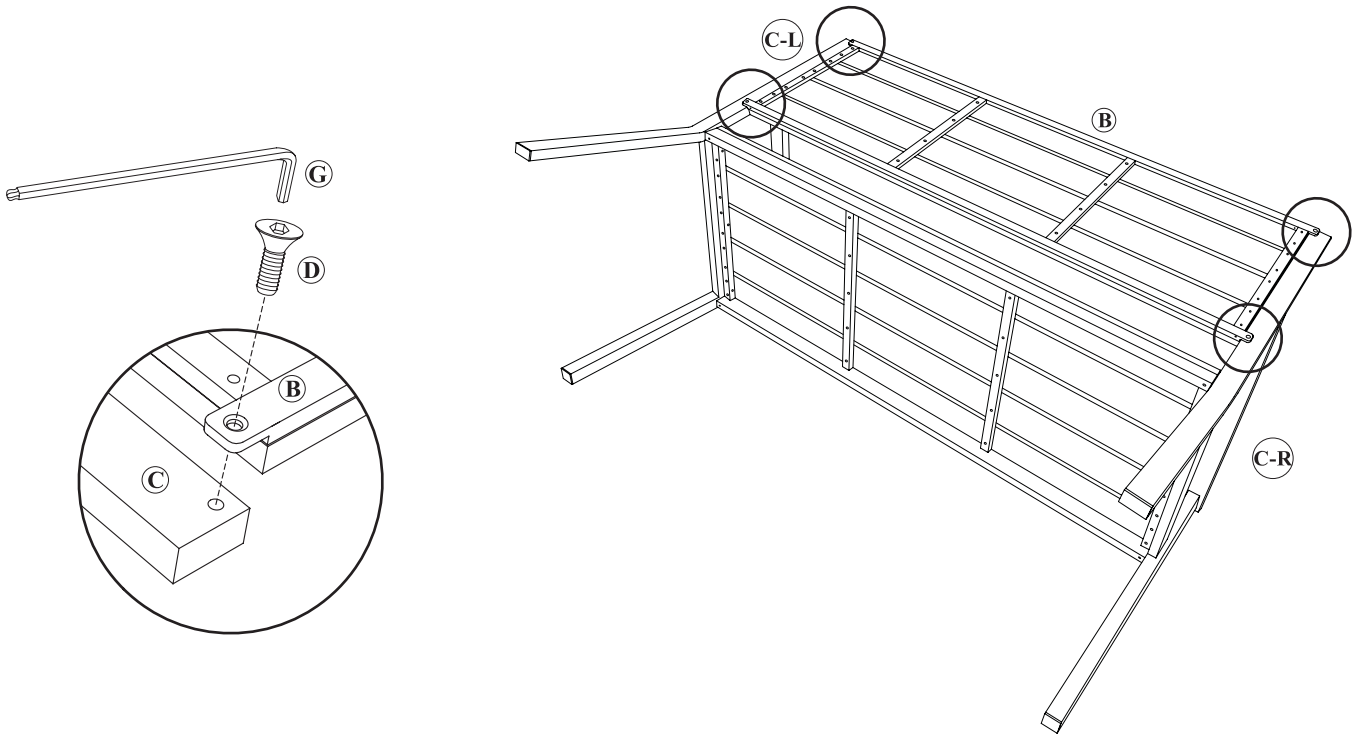

部品構成表

A	パーツ (座面)		1
B	パーツ (背もたれ)		1
C	パーツ (肘掛け)		2
D	ボルト (16mm)		4
E	ボルト (28mm)		6
F	ワッシャー		6
G	六角レンチ		1

※ 全てのボルトを仮留めにしておきます

- | | | |
|---|---|----|
| A |  | ×1 |
| C |  | ×2 |
| F |  | ×6 |
| E |  | ×6 |
| G |  | |