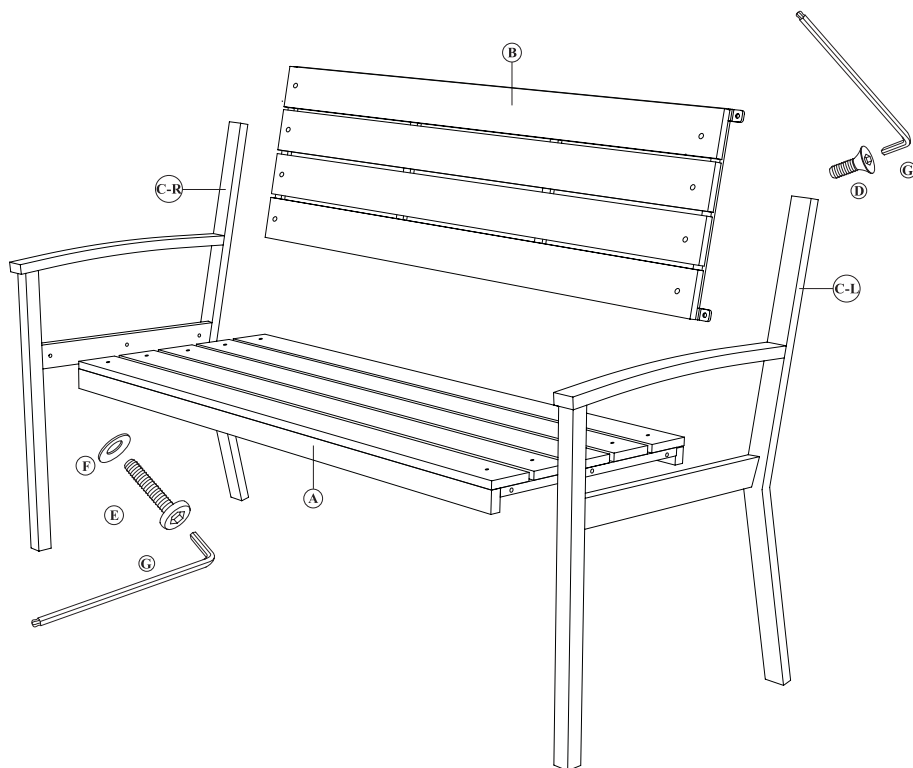

部品構成表

A	パーツ (座面)		1
B	パーツ (背もたれ)		1
C	パーツ (肘掛け)		2
D	ボルト (16mm)		4
E	ボルト (28mm)		6
F	ワッシャー		6
G	六角レンチ		1