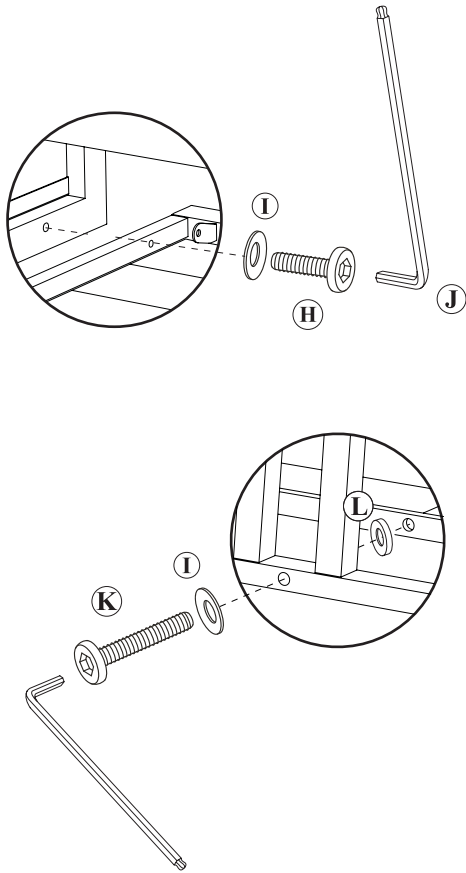

部品構成表

A	パーツ (後ろ面)		1
B	パーツ (肘掛け・左右)		2
C	パーツ (座面)		1
D	パーツ (背もたれ)		2
E	クッション (座面)		2
F	クッション (背面)		2
G	ボルト (16mm)		10
H	ボルト (32mm)		4
I	ワッシャー		15
J	六角レンチ		1
K	ボルト (50mm)		1
L	プラスチックワッシャー		1

※ 全てのボルトを仮留めにしておきます