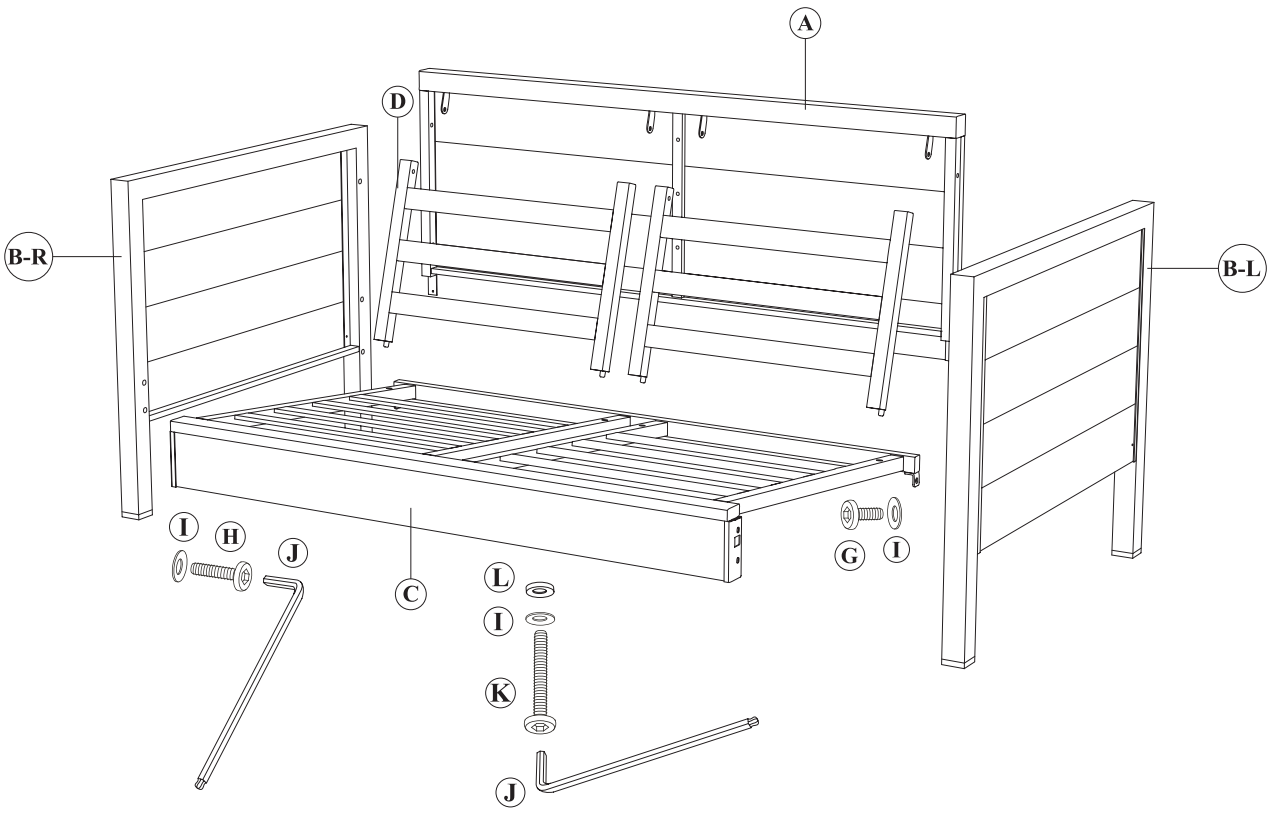

- この使用上の注意をよく読んで正しく組み立ててご使用ください。組立てが不完全ですと使用中の転倒等事故につながる恐れがあります。
- 転倒、火傷等の恐れあり。椅子の脚に足を引っ掛けたりしないよう十分注意してください。

注意!

- 組み立てる際は必ず2人以上で行ってください。
- 破損、ケガの恐れあり。お子様には、テーブルの組立てや撤収をさせないでください。
- 転倒の恐れあり。必ず平地で凹凸のない場所で使用してください。

部品構成表

A	パーツ (後ろ面)		1
B	パーツ (肘掛け・左右)		2
C	パーツ (座面)		1
D	パーツ (背もたれ)		2
E	クッション (座面)		2
F	クッション (背面)		2
G	ボルト (16mm)		10
H	ボルト (32mm)		4
I	ワッシャー		15
J	六角レンチ		1
K	ボルト (50mm)		1
L	プラスチックワッシャー		1

※ 全てのボルトを仮留めにしておきます