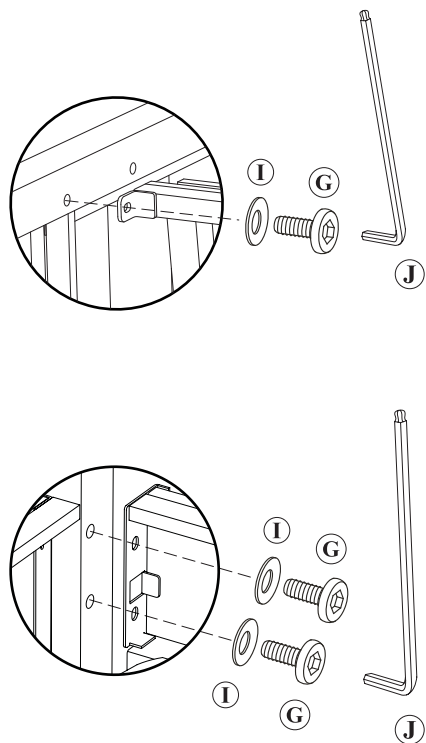

- この使用上の注意をよく読んで正しく組み立ててご使用ください。組立てが不完全ですと使用中の転倒等事故につながる恐れがあります。
- 転倒、火傷等の恐れあり。椅子の脚に足を引っ掛けたりしないよう十分注意してください。

注意!

- 組み立てる際は必ず2人以上で行ってください。
- 破損、ケガの恐れあり。お子様には、テーブルの組立てや撤収をさせないでください。
- 転倒の恐れあり。必ず平地で凹凸のない場所で使用してください。

部品構成表

A	パーツ (後ろ面)		1
B	パーツ (肘掛け・左右)		2
C	パーツ (座面)		1
D	パーツ (背もたれ)		2
E	クッション (座面)		2
F	クッション (背面)		2
G	ボルト (16mm)		10
H	ボルト (32mm)		4
I	ワッシャー		15
J	六角レンチ		1
K	ボルト (50mm)		1
L	プラスチックワッシャー		1

※ 全てのボルトを仮留めにしておきます