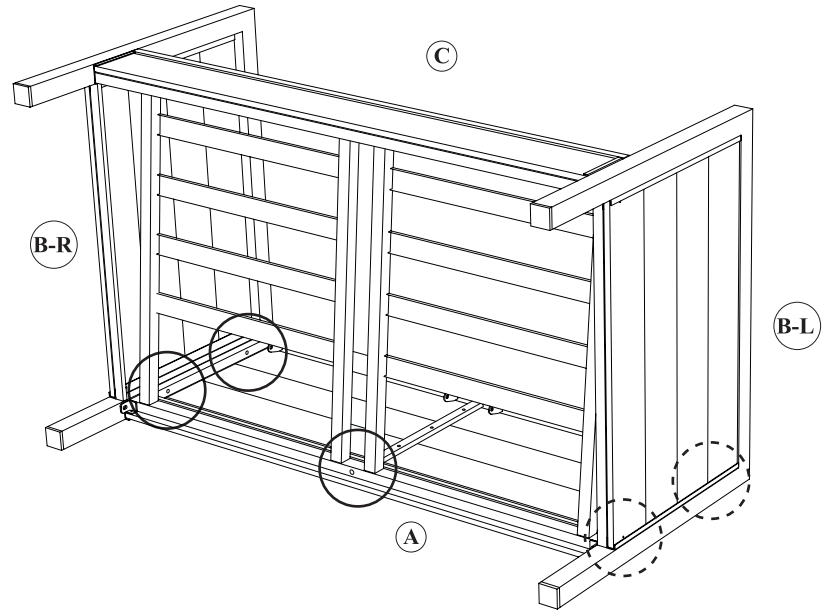

部品構成表

A	パーツ (後ろ面)		1
B	パーツ (肘掛け・左右)		2
C	パーツ (座面)		1
D	パーツ (背もたれ)		2
E	クッション (座面)		2
F	クッション (背面)		2
G	ボルト (16mm)		10
H	ボルト (32mm)		4
I	ワッシャー		15
J	六角レンチ		1
K	ボルト (50mm)		1
L	プラスチックワッシャー		1

※ 全てのボルトを仮留めにしておきます