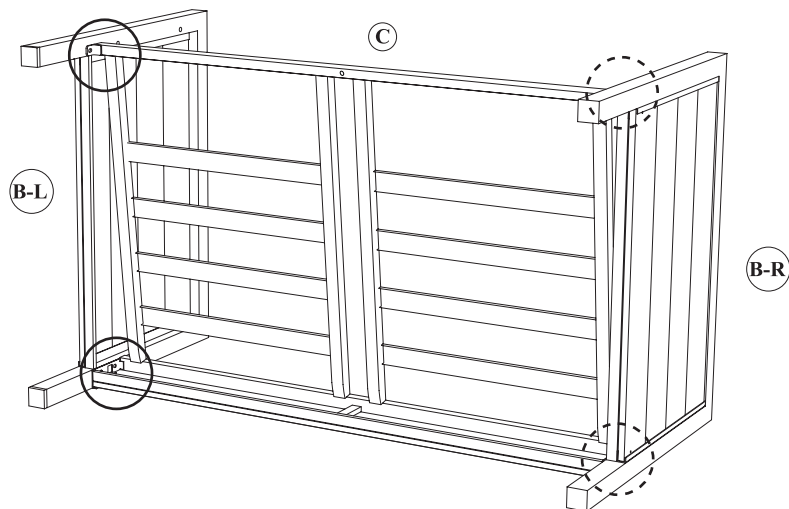

部品構成表

A	パーツ (後ろ面)		1
B	パーツ (肘掛け・左右)		2
C	パーツ (座面)		1
D	パーツ (背もたれ)		2
E	クッション (座面)		2
F	クッション (背面)		2
G	ボルト (16mm)		10
H	ボルト (32mm)		4
I	ワッシャー		15
J	六角レンチ		1
K	ボルト (50mm)		1
L	プラスチックワッシャー		1

※ 全てのボルトを仮留めにしておきます