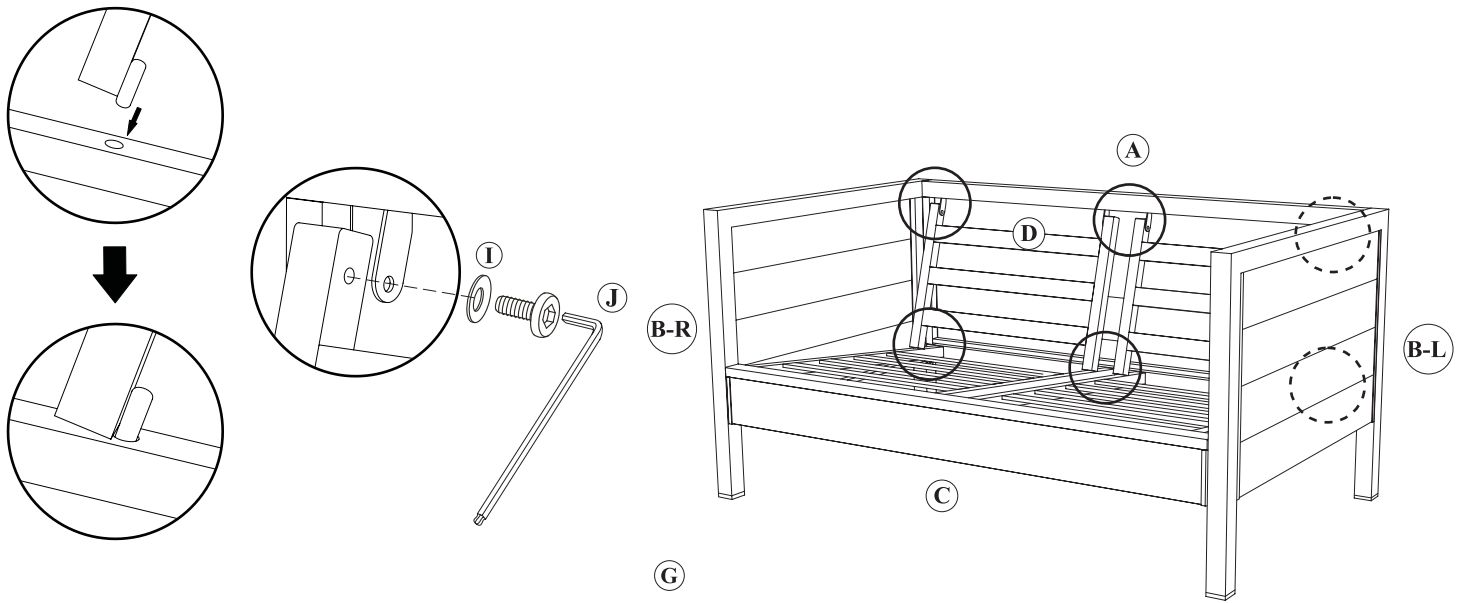

※ 全てのボルトをしっかりと締めてください

D		×2
G		×4
I		×4
J