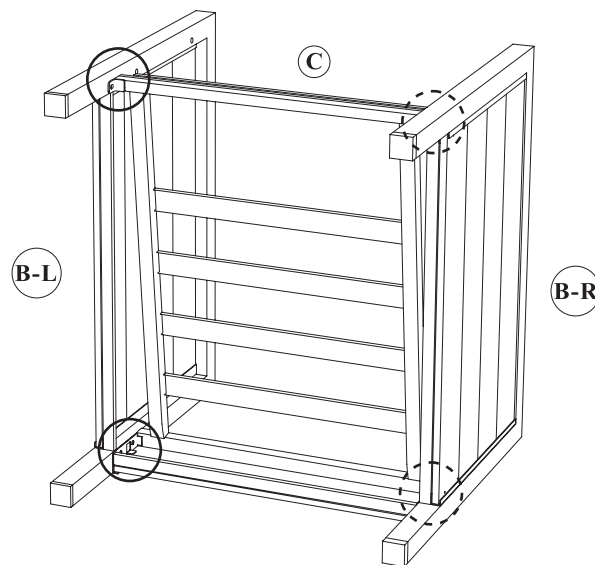

- この使用上の注意をよく読んで正しく組み立ててご使用ください。組立てが不完全ですと使用中の転倒等事故につながる恐れがあります。
- 転倒、火傷等の恐れあり。椅子の脚に足を引っ掛けたりしないよう十分注意してください。

注意!

- 組み立てる際は必ず2人以上で行ってください。
- 破損、ケガの恐れあり。お子様には、テーブルの組立てや撤収をさせないでください。
- 転倒の恐れあり。必ず平地で凹凸のない場所で使用してください。

部品構成表

A	パーツ (後ろ面)		1
B	パーツ (肘掛け)		2
C	パーツ (座面)		1
D	パーツ (背もたれ)		1
E	クッション (座面)		1
F	クッション (背面)		1
G	ボルト (16mm)		8
H	ボルト (32mm)		4
I	ワッシャー		12
J	六角レンチ		1

※ 全てのボルトを仮留めにしておきます

※ 全てのボルトを仮留めにしておきます

- | | | |
|---|--|----|
| A | | ×1 |
| H | | ×4 |
| I | | ×4 |
| J | | |