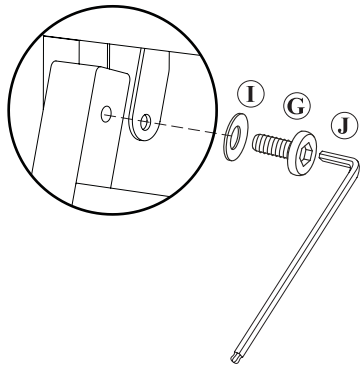

部品構成表

A	パーツ (後ろ面)		1
B	パーツ (肘掛け)		2
C	パーツ (座面)		1
D	パーツ (背もたれ)		1
E	クッション (座面)		1
F	クッション (背面)		1
G	ボルト (16mm)		8
H	ボルト (32mm)		4
I	ワッシャー		12
J	六角レンチ		1

※ 全てのボルトを仮留めにしておきます

※ 全てのボルトを仮留めにしておきます

- | | | |
|---|--|----|
| A | | ×1 |
| H | | ×4 |
| I | | ×4 |
| J | | |