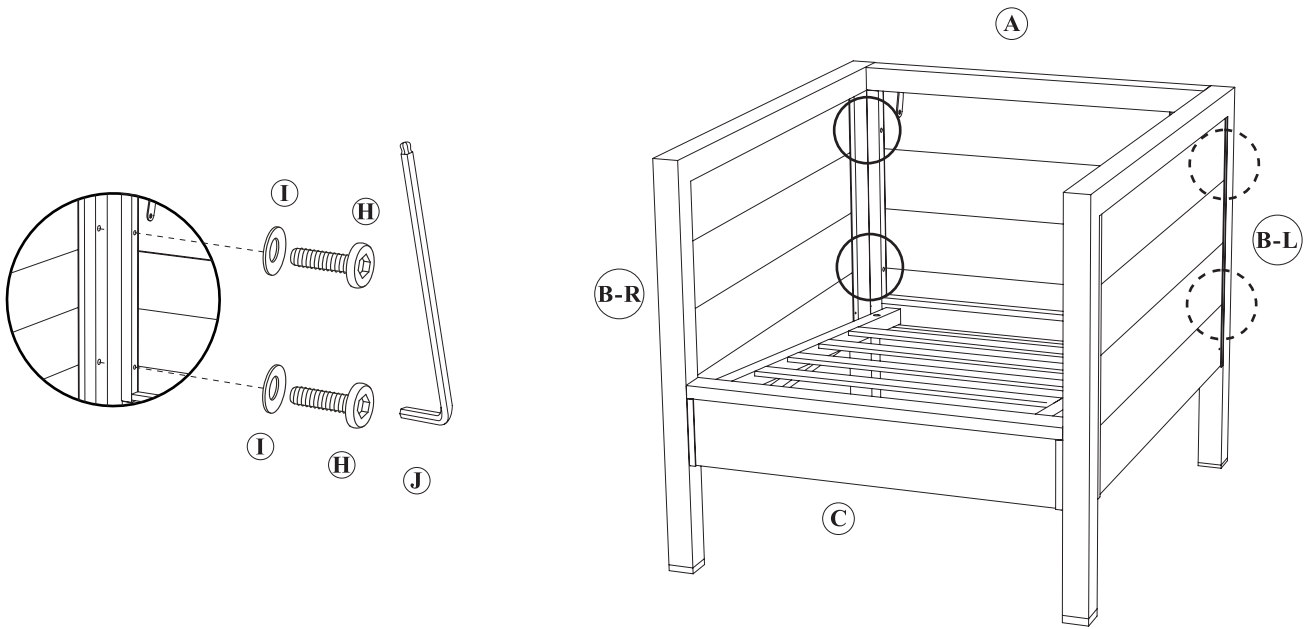

部品構成表

A	パーツ (後ろ面)		1
B	パーツ (肘掛け)		2
C	パーツ (座面)		1
D	パーツ (背もたれ)		1
E	クッション (座面)		1
F	クッション (背面)		1
G	ボルト (16mm)		8
H	ボルト (32mm)		4
I	ワッシャー		12
J	六角レンチ		1

※ 全てのボルトを仮留めにしておきます

※ 全てのボルトを仮留めにしておきます

- | | | |
|---|--|----|
| A | | ×1 |
| H | | ×4 |
| I | | ×4 |
| J | | |