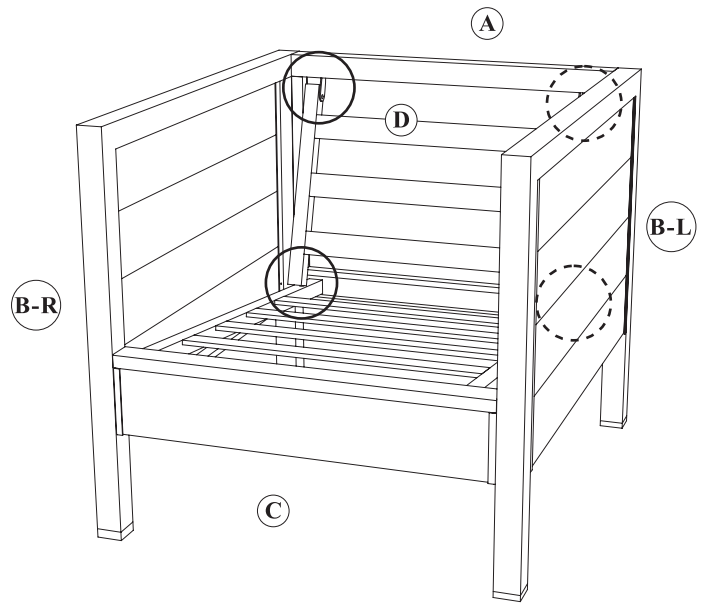

部品構成表

A	パーツ (後ろ面)		1
B	パーツ (肘掛け)		2
C	パーツ (座面)		1
D	パーツ (背もたれ)		1
E	クッション (座面)		1
F	クッション (背面)		1
G	ボルト (16mm)		8
H	ボルト (32mm)		4
I	ワッシャー		12
J	六角レンチ		1

※ 全てのボルトを仮留めにしておきます

※ 全てのボルトを仮留めにしておきます

- | | | |
|---|--|----|
| A | | ×1 |
| H | | ×4 |
| I | | ×4 |
| J | | |