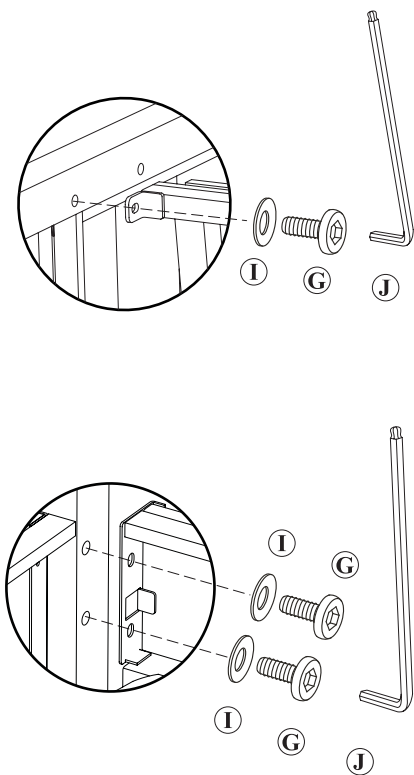

- この使用上の注意をよく読んで正しく組み立ててご使用ください。組立てが不完全ですと使用中の転倒等事故につながる恐れがあります。
- 転倒、火傷等の恐れあり。椅子の脚に足を引っ掛けたりしないよう十分注意してください。

注意!

- 組み立てる際は必ず2人以上で行ってください。
- 破損、ケガの恐れあり。お子様には、テーブルの組立てや撤収をさせないでください。
- 転倒の恐れあり。必ず平地で凹凸のない場所で使用してください。

部品構成表

A	パーツ (後ろ面)		1
B	パーツ (肘掛け)		2
C	パーツ (座面)		1
D	パーツ (背もたれ)		1
E	クッション (座面)		1
F	クッション (背面)		1
G	ボルト (16mm)		8
H	ボルト (32mm)		4
I	ワッシャー		12
J	六角レンチ		1

※ 全てのボルトを仮留めにしておきます

※ 全てのボルトを仮留めにしておきます

- | | | |
|---|--|----|
| A | | ×1 |
| H | | ×4 |
| I | | ×4 |
| J | | |