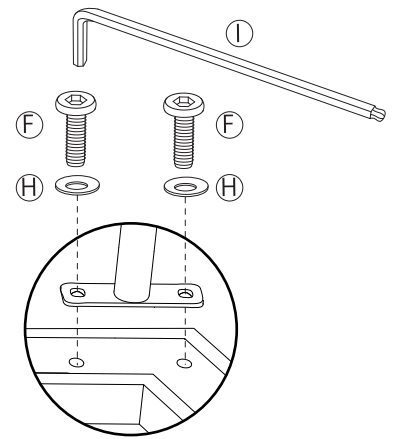

部品構成表

A	シート (座面)		1
B	シート (背面)		1
C	脚パーツ (左右)		2
D	前脚サポート		1
E	後脚サポート		2
F	ボルト (16mm)		8
G	ボルト (30mm)		14
H	ワッシャー		22
I	六角レンチ		1

※ 全てのボルトを仮留めにしておきます

- | | | |
|---|--|----|
| A | | ×1 |
| B | | ×1 |
| C | | ×1 |
| G | | ×7 |
| H | | ×7 |
| I | | |

D  ×1

E  ×1

C  (右) ×1

F  ×4

H  ×4

I 

※ 全てのボルトを仮留めにしておきます

※ 全てのボルトを仮留めにしておきます