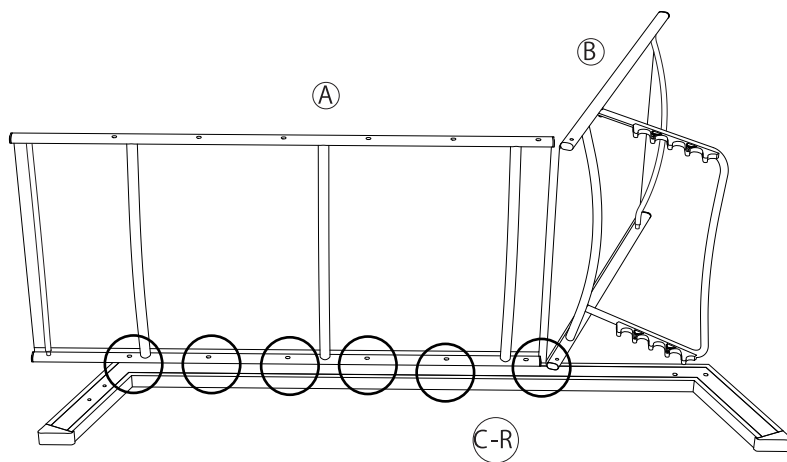

- この使用上の注意をよく読んで正しく組み立ててご使用ください。組立てが不完全ですと使用中の転倒等事故につながる恐れがあります。
- 転倒、火傷等の恐れあり。椅子の脚に足を引っ掛けたりしないよう十分注意してください。

注意!

- 組み立てる際は必ず2人以上で行ってください。
- 破損、ケガの恐れあり。お子様には、テーブルの組立てや撤収をさせないでください。
- 転倒の恐れあり。必ず平地で凹凸のない場所で使用してください。

部品構成表

A	シート (座面)		1
B	シート (背面)		1
C	脚パーツ (左右)		2
D	前脚サポート		1
E	後脚サポート		2
F	ボルト (16mm)		8
G	ボルト (30mm)		14
H	ワッシャー		22
I	六角レンチ		1

※ 全てのボルトを仮留めにしておきます

- | | | |
|---|--|----|
| A | | ×1 |
| B | | ×1 |
| C | | ×1 |
| G | | ×7 |
| H | | ×7 |
| I | | |