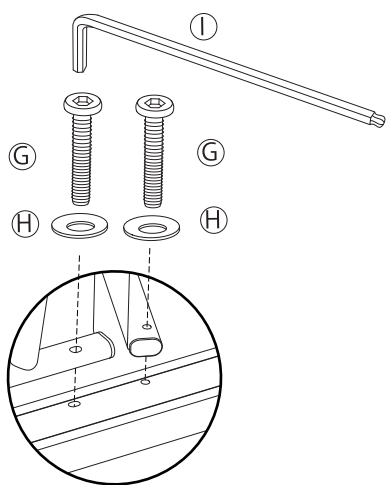

- この使用上の注意をよく読んで正しく組み立ててご使用ください。組立てが不完全ですと使用中の転倒等事故につながる恐れがあります。
- 転倒、火傷等の恐れあり。椅子の脚に足を引っ掛けたりしないよう十分注意してください。

注意!

- 組み立てる際は必ず2人以上で行ってください。
- 破損、ケガの恐れあり。お子様には、テーブルの組立てや撤収をさせないでください。
- 転倒の恐れあり。必ず平地で凹凸のない場所で使用してください。

部品構成表

A	シート (座面)		1
B	シート (背面)		1
C	脚パーツ (左右)		2
D	前脚サポート		1
E	後脚サポート		2
F	ボルト (16mm)		8
G	ボルト (30mm)		14
H	ワッシャー		22
I	六角レンチ		1

※ 全てのボルトを仮留めにしておきます

- | | | |
|---|--|----|
| A | | ×1 |
| B | | ×1 |
| C | | ×1 |
| G | | ×7 |
| H | | ×7 |
| I | | |