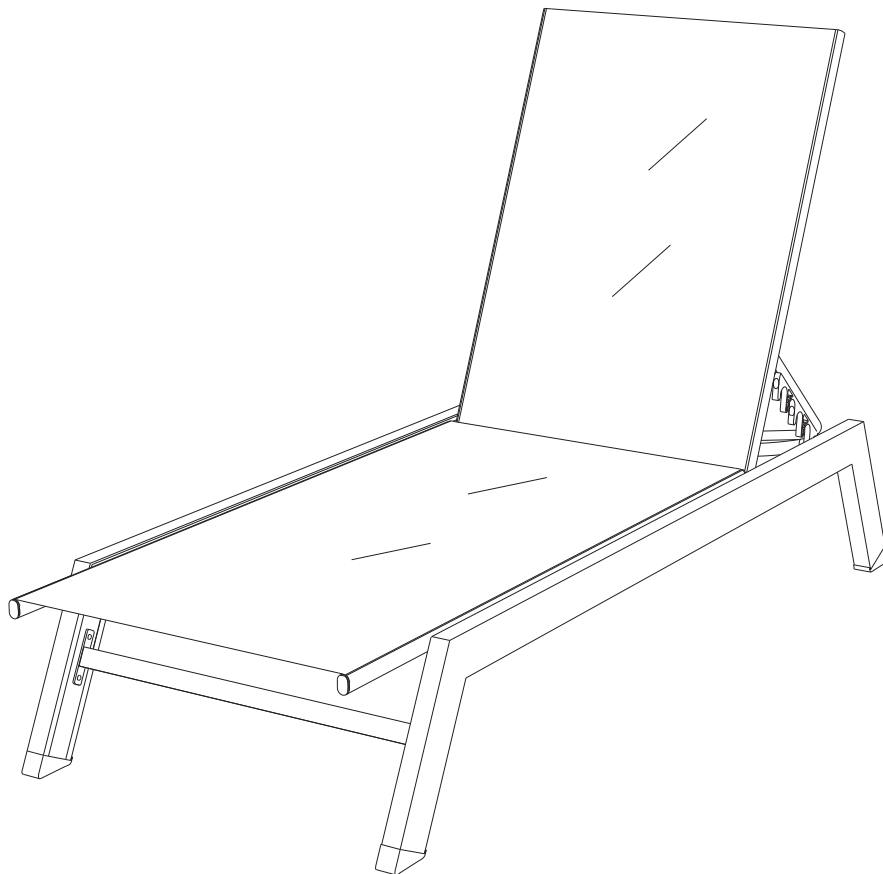

LOGOS
SMART
GARDEN

【組立説明書】

LOGOS Smart Garden ラウンジ

No.73200007

使用上のご注意

禁止!

- 破損、ケガの恐れあり。急激な荷重をかけたり、座ったりもたれたりしないでください。
- 転倒、破損、ケガの恐れあり。不安定な場所では使用しないでください。
- 破損の恐れあり。雨天時は使用しないでください。

警告!

- この使用上の注意をよく読んで正しく組み立ててご使用ください。組立てが不完全ですと使用中の転倒等事故につながる恐れがあります。
- 転倒、火傷等の恐れあり。椅子の脚に足を引っ掛けたりしないよう十分注意してください。

注意!

- 組み立てる際は必ず2人以上で行ってください。
- 破損、ケガの恐れあり。お子様には、テーブルの組立てや撤収をさせないでください。
- 転倒の恐れあり。必ず平地で凹凸のない場所で使用してください。