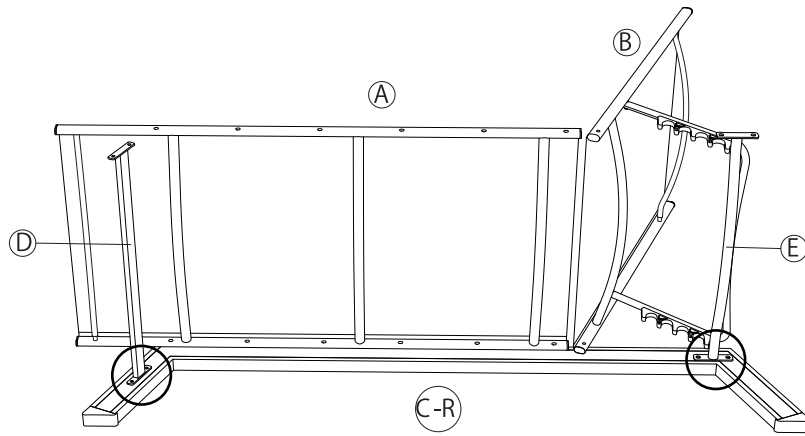

部品構成表

A	シート (座面)		1
B	シート (背面)		1
C	脚パーツ (左右)		2
D	前脚サポート		1
E	後脚サポート		2
F	ボルト (16mm)		8
G	ボルト (30mm)		14
H	ワッシャー		22
I	六角レンチ		1

※ 全てのボルトを仮留めにしておきます

- | | | |
|---|--|----|
| A | | ×1 |
| B | | ×1 |
| C | | ×1 |
| G | | ×7 |
| H | | ×7 |
| I | | |