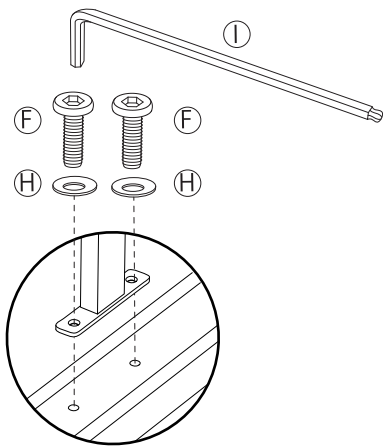

部品構成表

A	シート (座面)		1
B	シート (背面)		1
C	脚パーツ (左右)		2
D	前脚サポート		1
E	後脚サポート		2
F	ボルト (16mm)		8
G	ボルト (30mm)		14
H	ワッシャー		22
I	六角レンチ		1

※ 全てのボルトを仮留めにしておきます

- | | | |
|---|--|----|
| A | | ×1 |
| B | | ×1 |
| C | | ×1 |
| G | | ×7 |
| H | | ×7 |
| I | | |

D  ×1

E  ×1

C  (右) ×1

F  ×4

H  ×4

I 

※ 全てのボルトを仮留めにしておきます

※ 全てのボルトを仮留めにしておきます