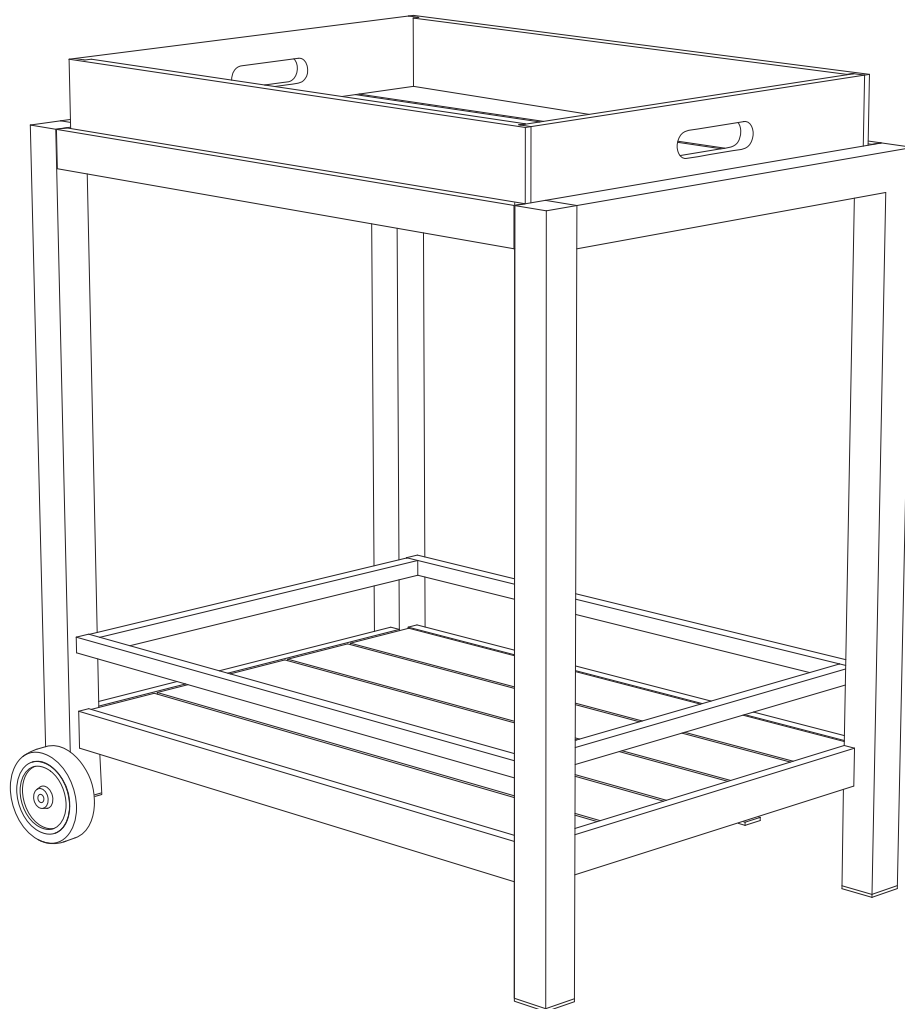

LOGOS
SMART
GARDEN

【組立説明書】

LOGOS Smart Garden サービスワゴン

No.73200005

使用上のご注意

- 転倒、破損、ケガの恐れあり。テーブルに乗ったり、座ったり踏み台にしないでください。
- 転倒、破損、ケガの恐れあり。テーブル上には、限度を超える重いものや危険なものを置かないでください。また片寄った荷重をかけないでください。
- 転倒、破損、火傷等ケガの恐れあり。テーブル上でダッチオーブンや大きな鍋など、重くかさ張る調理器具は使用しないでください。
- 転倒、破損、火傷等ケガの恐れあり。火器をご使用の際は、周囲に可燃物を置かないでください。
- 転倒、破損、ケガの恐れあり。不安定な場所では使用しないでください。
- 破損の恐れあり。雨天時は使用しないでください。

- この使用上の注意をよく読んで正しく組み立ててご使用ください。組立てが不完全ですと使用中の転倒等事故につながる恐れがあります。
- 破損の恐れあり。天板上に、こぼした液体を放置しないでください。
- 転倒、火傷等の恐れあり。フレームに脚を引っ掛けたりしないよう十分注意してください。

- 組み立てる際は必ず2人以上で行ってください。
- 破損、ケガの恐れあり。お子様には、テーブルの組立てや撤収をさせないでください。
- 転倒の恐れあり。必ず平地で凹凸のない場所で使用してください。

部品構成表

A	天板		1
B	脚パーツ (長)		1
C	脚パーツ (短)		1
D	サポートパーツ		1
E	台板		1
F	トレイ		1
G	ボルト (16mm)		4
H	ボルト (28mm)		4
I	ボルト (32mm)		4
J	ボルト (85mm)		2
K	ワッシャー (小)		12
L	ワッシャー (大)		2
M	ロックナット		2
N	キャスター		2
O	六角レンチ		1
P	スパナ		1