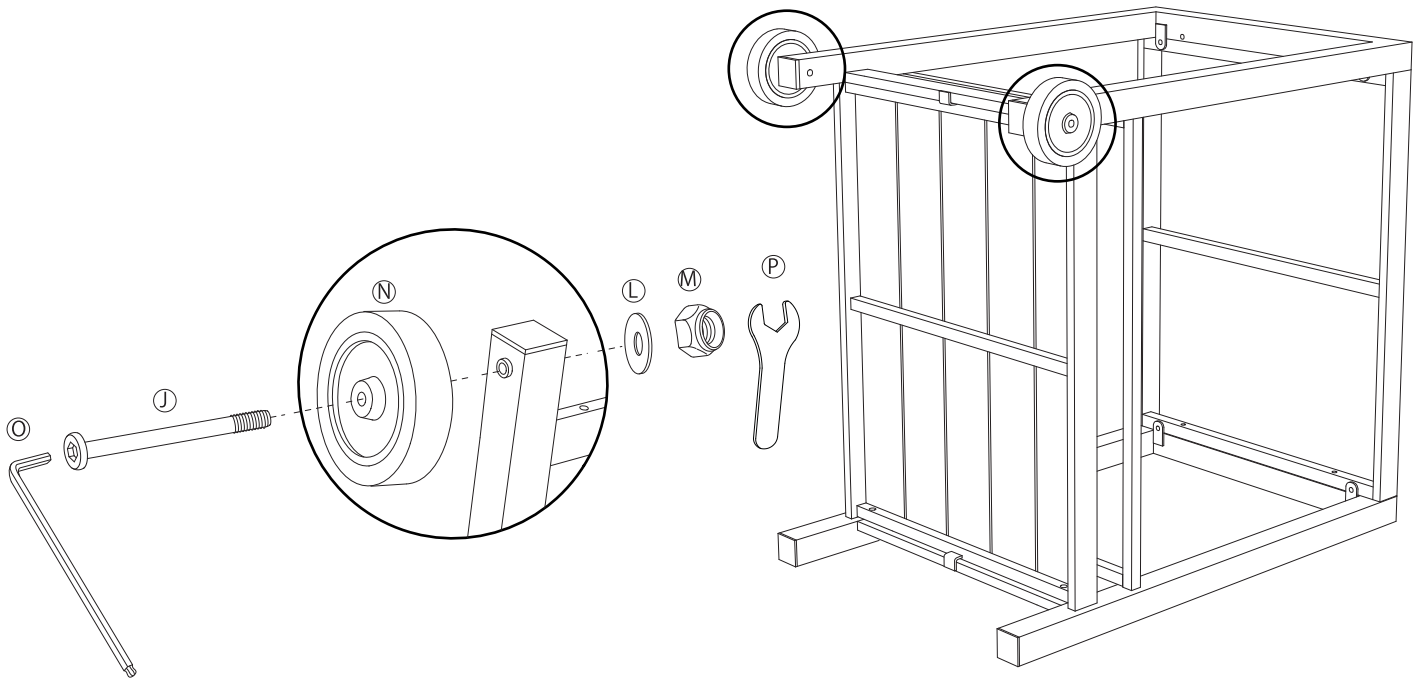

※ 全てのボルトをしっかりと締めてください