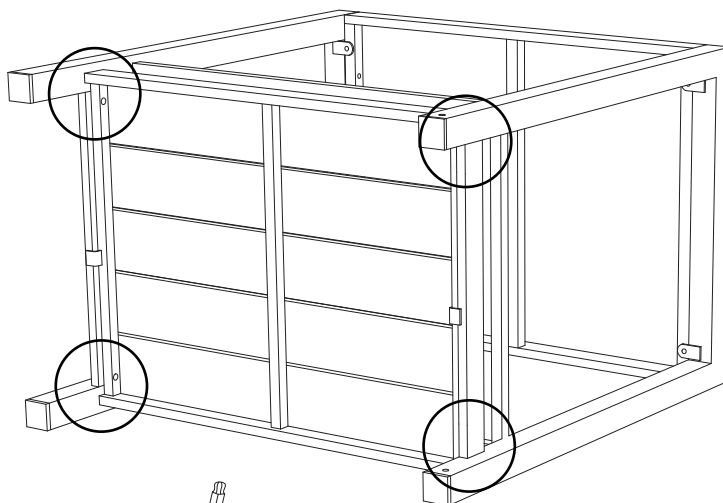

※ 全てのボルトを仮留めにしておきます