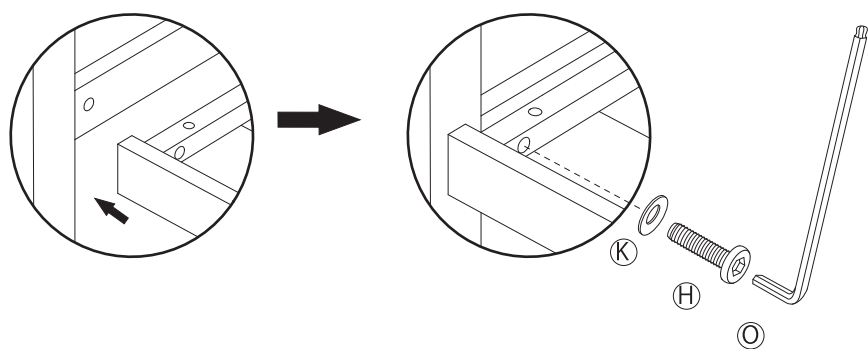

※ 全てのボルトを仮留めにしておきます