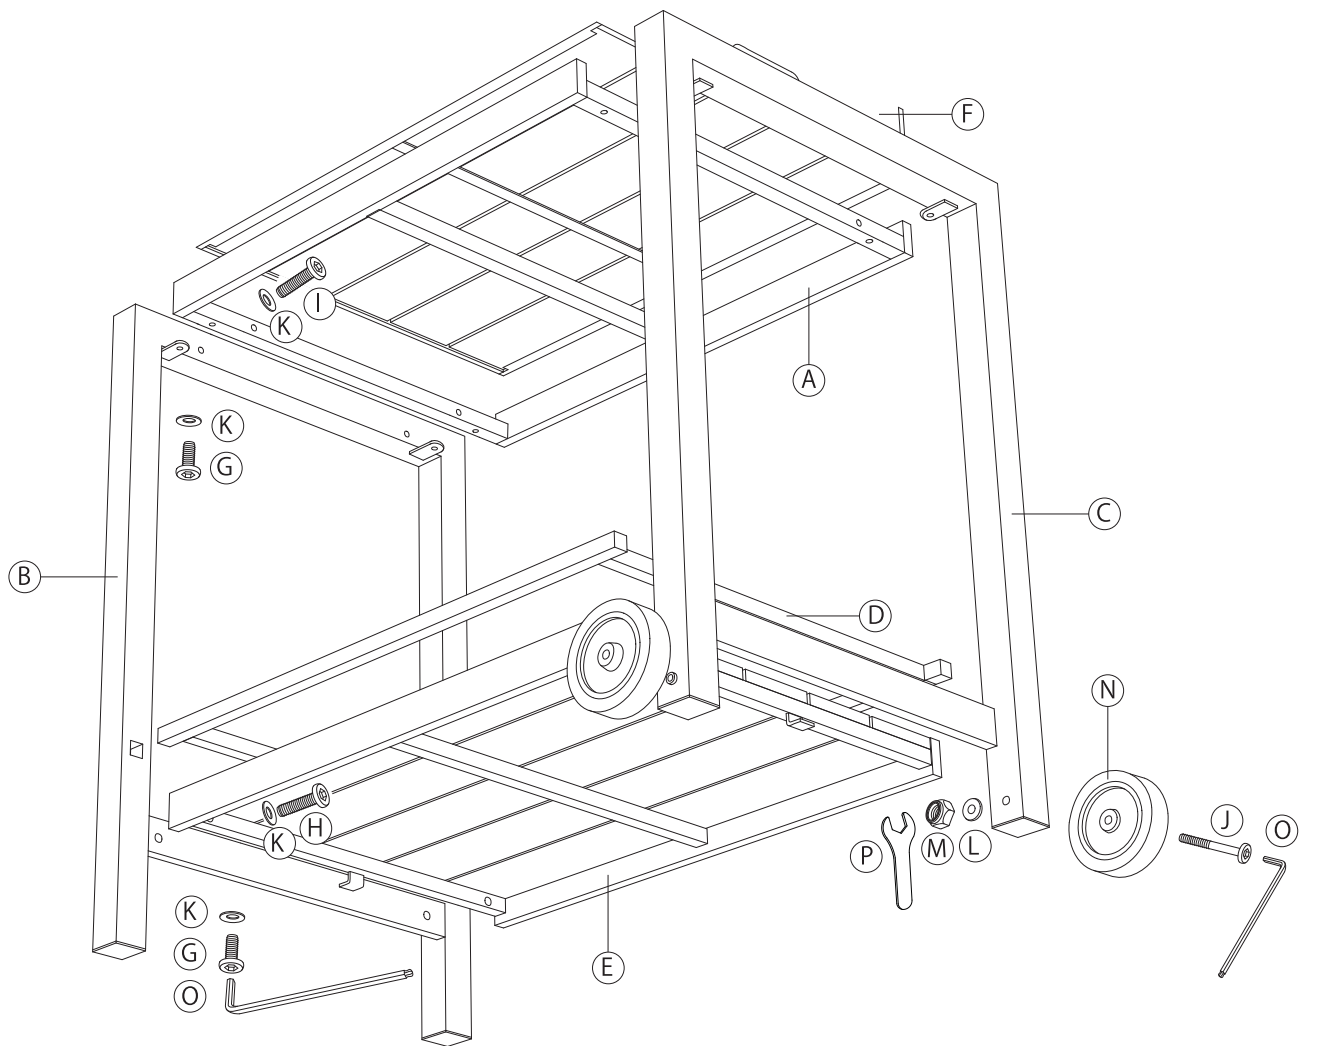

- この使用上の注意をよく読んで正しく組み立ててご使用ください。組立てが不完全ですと使用中の転倒等事故につながる恐れがあります。
- 破損の恐れあり。天板上に、こぼした液体を放置しないでください。
- 転倒、火傷等の恐れあり。フレームに脚を引っ掛けたりしないよう十分注意してください。

- 組み立てる際は必ず2人以上で行ってください。
- 破損、ケガの恐れあり。お子様には、テーブルの組立てや撤収をさせないでください。
- 転倒の恐れあり。必ず平地で凹凸のない場所で使用してください。

部品構成表

A	天板		1
B	脚パーツ (長)		1
C	脚パーツ (短)		1
D	サポートパーツ		1
E	台板		1
F	トレイ		1
G	ボルト (16mm)		4
H	ボルト (28mm)		4
I	ボルト (32mm)		4
J	ボルト (85mm)		2
K	ワッシャー (小)		12
L	ワッシャー (大)		2
M	ロックナット		2
N	キャスター		2
O	六角レンチ		1
P	スパナ		1