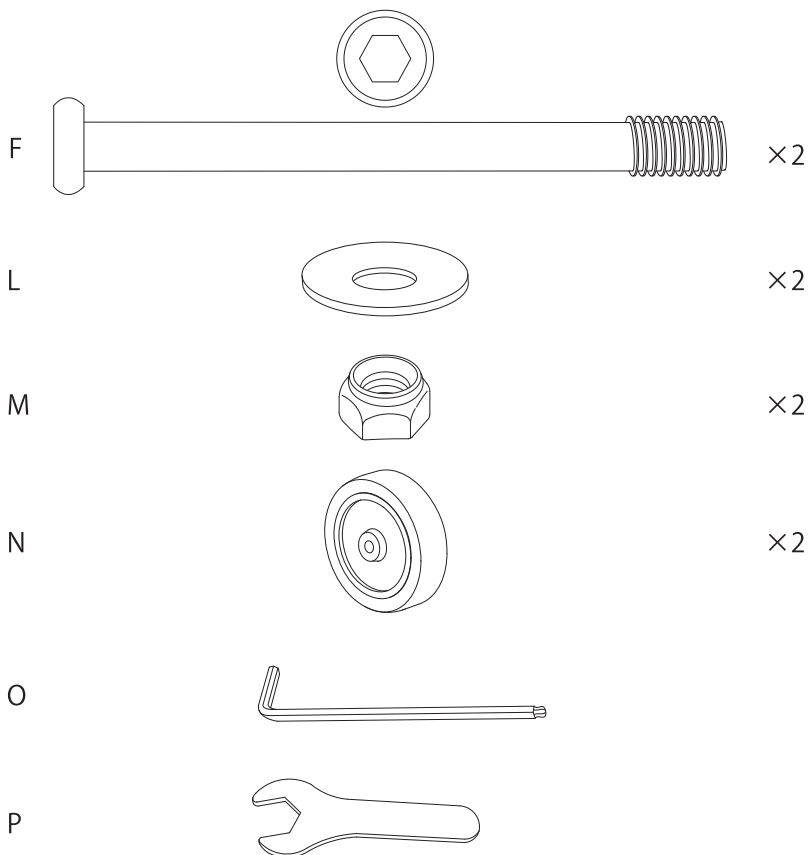

部品構成表

A	天板		1
B	脚パーツ (長)		1
C	脚パーツ (短)		1
D	サポートパーツ		1
E	台板		1
F	トレイ		1
G	ボルト (16mm)		4
H	ボルト (28mm)		4
I	ボルト (32mm)		4
J	ボルト (85mm)		2
K	ワッシャー (小)		12
L	ワッシャー (大)		2
M	ロックナット		2
N	キャスター		2
O	六角レンチ		1
P	スパナ		1

※ 全てのボルトを仮留めにしておきます

※ 全てのボルトを仮留めにしておきます

- A  ×1
- C  ×1
- D  ×1
- G  ×2
- I  ×2
- K  ×4
- O 

※ 全てのボルトを仮留めにしておきます

※ 全てのボルトをしっかりと締めてください

F  ×1

Designed by

LOGOS CORPORATION