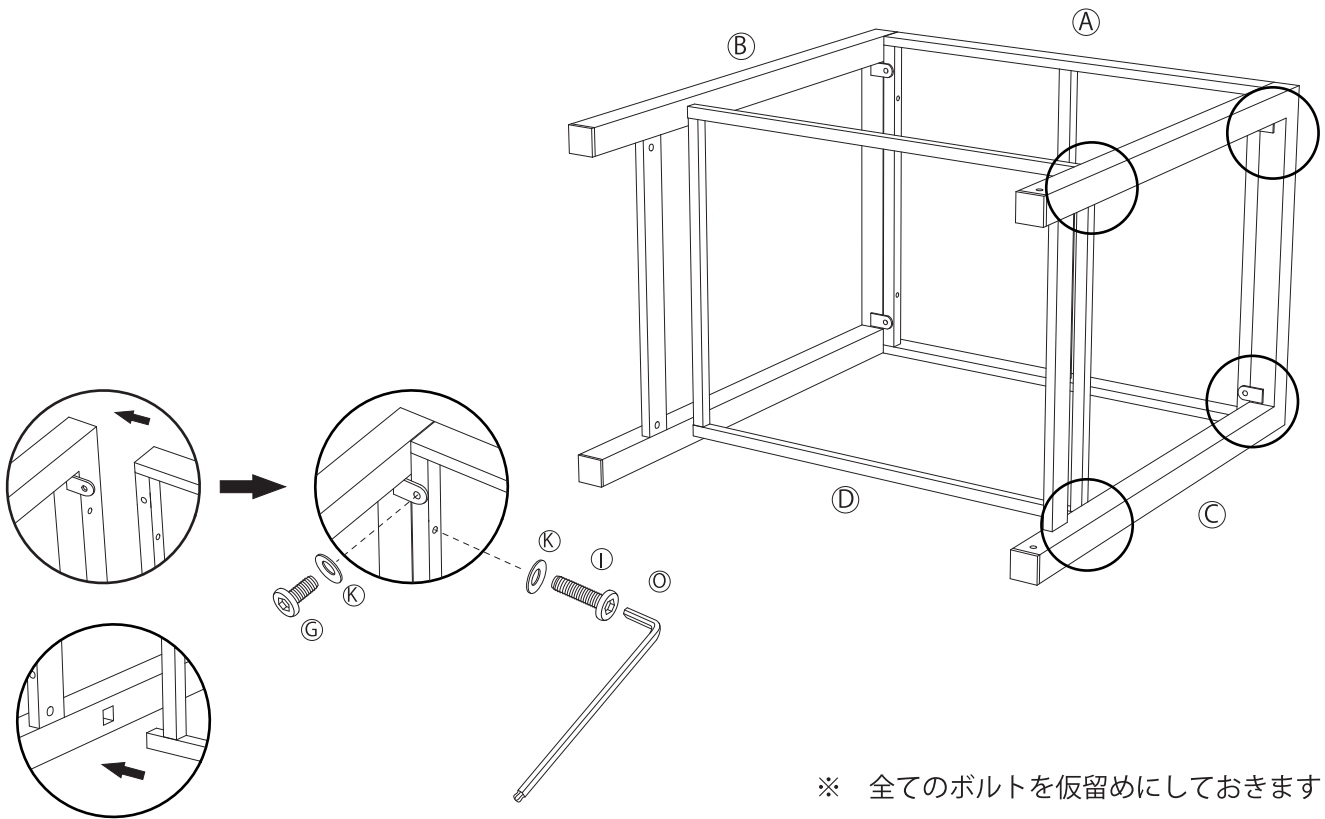

- A ×1
- C ×1
- D ×1
- G ×2
- I ×2
- K ×4
- O