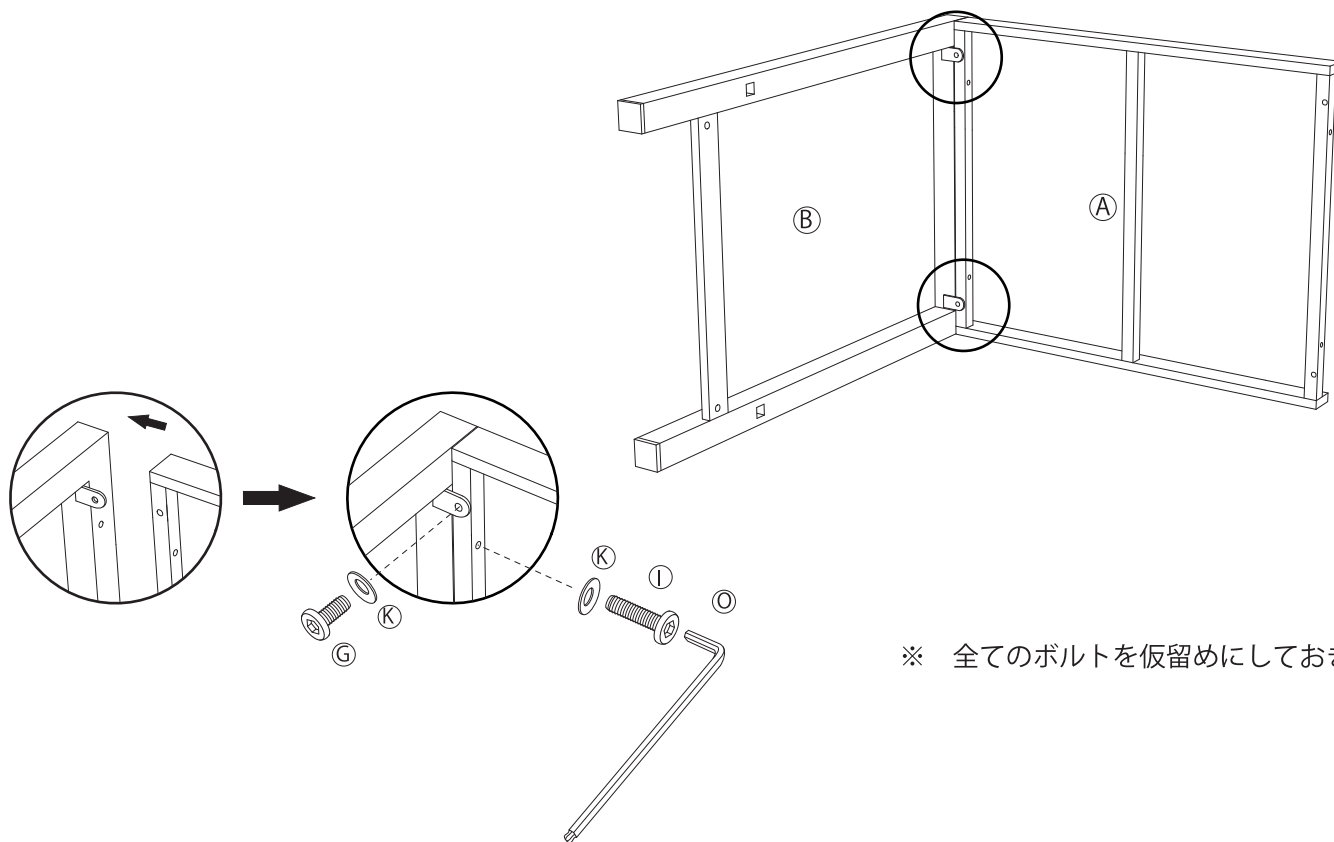

- この使用上の注意をよく読んで正しく組み立ててご使用ください。組立てが不完全ですと使用中の転倒等事故につながる恐れがあります。
- 破損の恐れあり。天板上に、こぼした液体を放置しないでください。
- 転倒、火傷等の恐れあり。フレームに脚を引っ掛けたりしないよう十分注意してください。

- 組み立てる際は必ず2人以上で行ってください。
- 破損、ケガの恐れあり。お子様には、テーブルの組立てや撤収をさせないでください。
- 転倒の恐れあり。必ず平地で凹凸のない場所で使用してください。

部品構成表

A	天板		1
B	脚パーツ (長)		1
C	脚パーツ (短)		1
D	サポートパーツ		1
E	台板		1
F	トレイ		1
G	ボルト (16mm)		4
H	ボルト (28mm)		4
I	ボルト (32mm)		4
J	ボルト (85mm)		2
K	ワッシャー (小)		12
L	ワッシャー (大)		2
M	ロックナット		2
N	キャスター		2
O	六角レンチ		1
P	スパナ		1