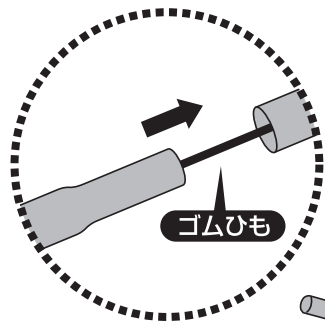

### 組立て方法

- 1** 各フレームを内部のゴムひもに沿って連結させます。

- 2** チェアシートを取付けます。  
シート裏側にあるフレーム用ポケットにフレームを差し込みます。  
まずはフロント2カ所から。

- 3** 次にバック側(背もたれ)2カ所にフレームを差し込みます。  
その際、チェアシートの取っ手を引っ張りながら作業すると差し込み易くなります。

■ 誤った取扱いや使用状況、保守管理及び点検の不備などによる破損、損害、事故、経年変化などによる損傷・劣化・サビや腐食の発生につきましては責任を負いかねますのでご了承ください。