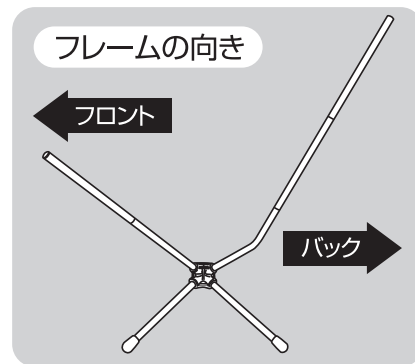

### 組立て方法

- 1** 各フレームを内部のゴムひもに沿って連結させます。

- 2** チェアシートを取付けます。  
シート裏側にあるフレーム用ポケットにフレームを差し込みます。  
まずはフロント2カ所から。

- 3** 次にバック側(背もたれ)2カ所にフレームを差し込みます。  
その際、チェアシートの取っ手を引っ張りながら作業すると差し込み易くなります。

■ 誤った取扱いや使用状況、保守管理及び点検の不備などによる破損、損害、事故、経年変化などによる損傷・劣化・サビや腐食の発生につきましては責任を負いかねますのでご了承ください。