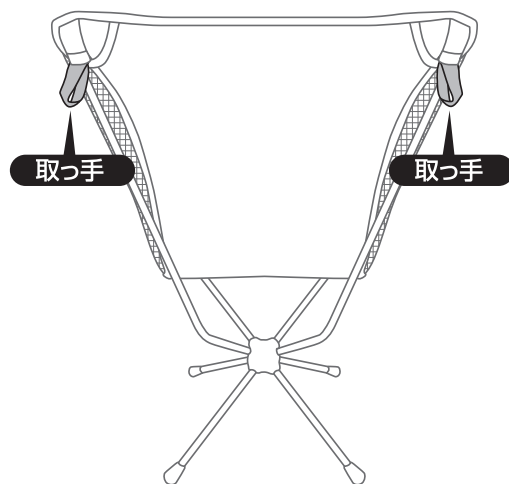

### 組立て方法

- 1** 各フレームを内部のゴムひもに沿って連結させます。

- 2** チェアシートを取付けます。  
シート裏側にあるフレーム用ポケットにフレームを差し込みます。  
まずはフロント2カ所から。

- 3** 次にバック側(背もたれ)2カ所にフレームを差し込みます。  
その際、チェアシートの取っ手を引っ張りながら作業すると差し込み易くなります。

■ 誤った取扱いや使用状況、保守管理及び点検の不備などによる破損、損害、事故、経年変化などによる損傷・劣化・サビや腐食の発生につきましては責任を負いかねますのでご了承ください。