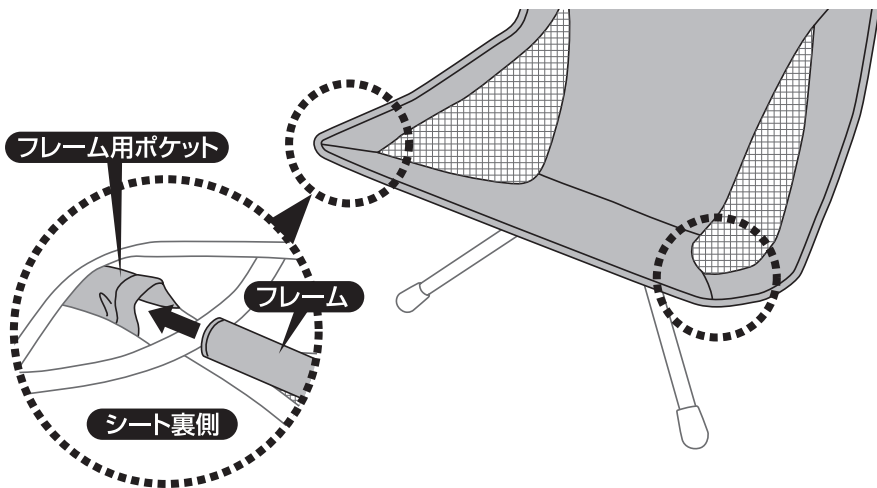

### 組立て方法

- 1** 各フレームを内部のゴムひもに沿って連結させます。

- 2** チェアシートを取付けます。  
シート裏側にあるフレーム用ポケットにフレームを差し込みます。  
まずはフロント2カ所から。

- 3** 次にバック側(背もたれ)2カ所にフレームを差し込みます。  
その際、チェアシートの取っ手を引っ張りながら作業すると差し込み易くなります。

■ 誤った取扱いや使用状況、保守管理及び点検の不備などによる破損、損害、事故、経年変化などによる損傷・劣化・サビや腐食の発生につきましては責任を負いかねますのでご了承ください。