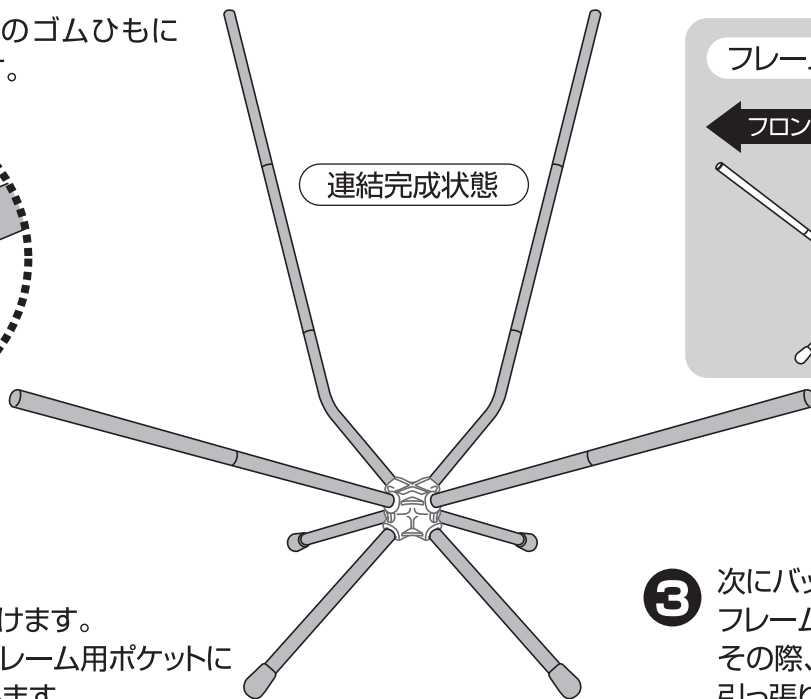

コンパクトバケットチェアXL(カモフラ)

### 組立て方法

- 1** 各フレームを内部のゴムひもに沿って連結させます。

- 2** チェアシートを取付けます。  
シート裏側にあるフレーム用ポケットにフレームを差し込みます。  
まずはフロント2カ所から。

- 3** 次にバック側(背もたれ)2カ所にフレームを差し込みます。  
その際、チェアシートの取っ手を引っ張りながら作業すると差し込み易くなります。

■ 誤った取扱いや使用状況、保守管理及び点検の不備などによる破損、損害、事故、経年変化などによる損傷・劣化・サビや腐食の発生につきましては責任を負いかねますのでご了承ください。