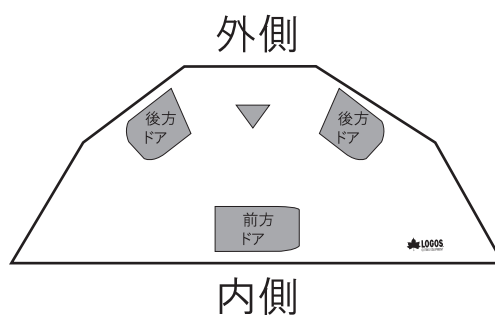

デカゴン ハーフインナー No.71459300

設営可能アイテム

※2014年度リリースアイテム

No.71459007 スペースベース・デカゴンコスモス-N

No.71459008 スペースベース・デカゴン-N

上記以外のアイテムには、当インナーを取り付ける為の下記パーツが装備されておらず、当インナーを取り付けることは不可能です。

設営場所

図の点線部のように、スペースベースデカゴン(以下「デカゴン」)
出入口を中心に、デカゴン側面の三角パネルを3面に渡って設営します。
上記三角パネルと出入口の幅が異なる為、当インナーを2張同時に設営
することはできません。

設営方法

- 1) 収納袋から取り出し、デカゴン内に置きます。
下図のように、ロゴマークの付いた面を内側に向けてください。
外側のドアをデカゴンの出入口に合わせてください。

- 2) 屋根を固定します。
インナー天井部にあるゴムリング付きフックをデカゴン内側にある
O型リングに引っ掛け固定してください。

- 3) インナー正面左右・奥の床面にあるゴムベルト付きフックをデカゴン内
の裾にあるリングに引っ掛けてください。