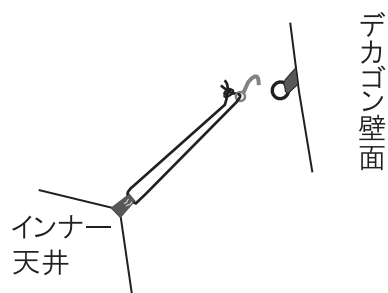

デカゴン ハーフインナー No.71459300

設営可能アイテム

※2014年度リリースアイテム

No.71459007 スペースベース・デカゴンコスモス-N

No.71459008 スペースベース・デカゴン-N

上記以外のアイテムには、当インナーを取り付ける為の下記パーツが装備されておらず、当インナーを取り付けることは不可能です。

設営場所

図の点線部のように、スペースベースデカゴン(以下「デカゴン」)
出入口を中心に、デカゴン側面の三角パネルを3面に渡って設営します。
上記三角パネルと出入口の幅が異なる為、当インナーを2張同時に設営
することはできません。

設営方法

- 1) 収納袋から取り出し、デカゴン内に置きます。
下図のように、ロゴマークの付いた面を内側に向けてください。
外側のドアをデカゴンの出入口に合わせてください。

- 2) 屋根を固定します。
インナー天井部にあるゴムリング付きフックをデカゴン内側にある
O型リングに引っ掛け固定してください。

- 3) インナー正面左右・奥の床面にあるゴムベルト付きフックをデカゴン内
の裾にあるリングに引っ掛けてください。