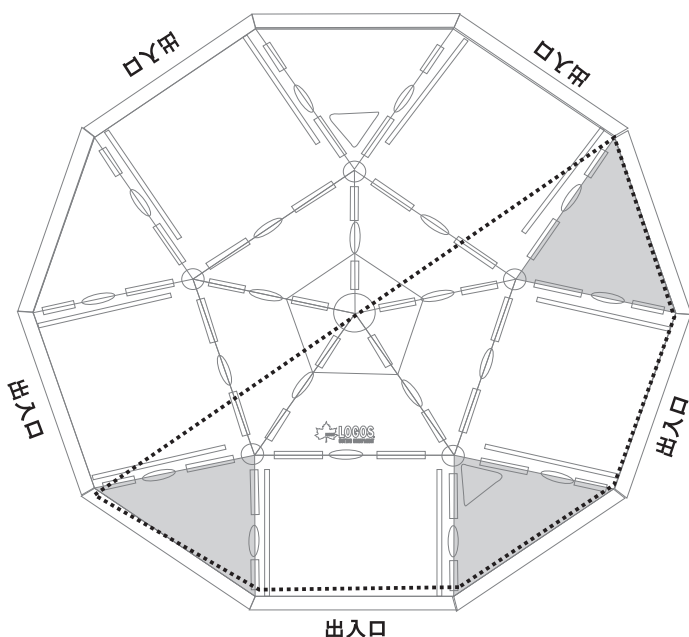

デカゴン ハーフインナー No.71459300

設営可能アイテム

※2014年度リリースアイテム

No.71459007 スペースベース・デカゴンコスモス-N

No.71459008 スペースベース・デカゴン-N

上記以外のアイテムには、当インナーを取り付ける為の下記パーツが装備されておらず、当インナーを取り付けることは不可能です。

設営場所

図の点線部のように、スペースベースデカゴン(以下「デカゴン」)
出入口を中心に、デカゴン側面の三角パネルを3面に渡って設営します。
上記三角パネルと出入口の幅が異なる為、当インナーを2張同時に設営
することはできません。

設営方法

- 1) 収納袋から取り出し、デカゴン内に置きます。
下図のように、ロゴマークの付いた面を内側に向けてください。
外側のドアをデカゴンの出入口に合わせてください。

- 2) 屋根を固定します。
インナー天井部にあるゴムリング付きフックをデカゴン内側にある
O型リングに引っ掛け固定してください。

- 3) インナー正面左右・奥の床面にあるゴムベルト付きフックをデカゴン内
の裾にあるリングに引っ掛けてください。