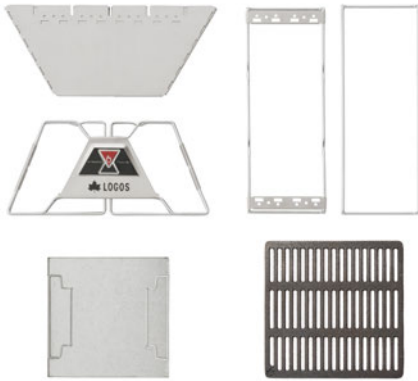

主素材：ステンレス、スチール、鋳鉄、ポリエステル

「ピラミッドTAKIBI」に、オプションパーツのファイヤーラックやチャコールデバイダー（火床仕切り板）が装備されたコンプリートモデル。耐荷重性能に優れたゴトク付きでダッチオーブンなども直置き可能なほか、ゴトクにファイヤーラックをセットするとたき火と同時に鍋料理も楽しめる。標準装備の串焼きプレートは丸串と平串の両タイプに対応し、魚の串焼きも可能。

空気導線ポリシー

ロストル（炭を置く網）の標準設置により、炭の下に空気の通り道を確保。燃焼効率を最大化し不完全燃焼を防止します。燃焼温度も不完全燃焼時に比べ約100℃の差があります。

省エネポリシー

火床を台形にデザインすることで、炭の量を最適化（省エネ）。台形ならではの火床面積が、輻射熱を焼き網面へと向かわせるので効率的です。

美味しく安全に調理・たき火を楽しんでいただくためのLOGOSのこだわり「エコロゴセーブ」採用のうえ、灰受け皿も付いているため自然に優しい。直火禁止の場所でも安心して本格的なたき火ができる。

耐久性の高いステンレス製極太焼き網・ハーフサイズを2枚標準装備。2枚取り付けるとフルサイズでBBQが楽しめるほか、1枚使用時はたき火とBBQを併用できる。付属のアイアンロストル（炭を置く網）は、耐久性に優れているため長く使える。

6個の主要パーツを重ねるだけで組立て可能なので、約10秒で簡単に組立てられ、撤収もラクラク。

別売りの「アイアンクワトロポッド」や「アイアンウッド囲炉裏テーブル」と組合わせて吊り鍋料理も楽しめるなど、アイデア次第で幅広い使い方ができる。