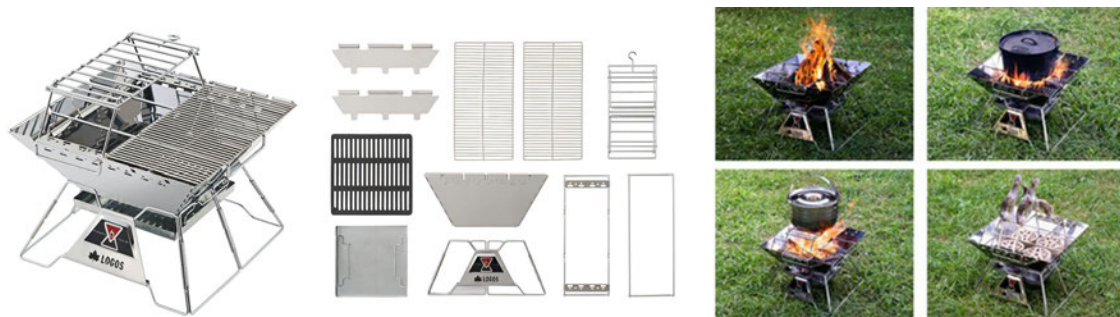

ダッチオーブンと同素材のロストル、極太ステン網など標準装備 「LOGOS the ピラミッドTAKIBI ・コンプリートDX」シリーズ 新登場！

人気シリーズのオプションパーツをフル装備。単品でのパーツ購入も可能。

アウトドアブランドのLOGOS(本社：大阪市住之江区、代表取締役社長：柴田茂樹)は、豊富なオプションパーツをフル装備で調理やたき火が幅広く楽しめる本格的なたき火台「LOGOS the ピラミッドTAKIBI ・コンプリートDX」シリーズを2021年より発売いたしました。

また、パーツ単品も発売しており、「LOGOS the ピラミッドTAKIBI」に組合わせて使用できる単品のオプションパーツ4種類も新発売しました。

XL、L、Mの3サイズを展開する「LOGOS the ピラミッドTAKIBI ・コンプリートDX」は、6種類の主要パーツからなり、約10秒で簡単に組立て可能な火台です。美味しく安全に調理やたき火を楽しんでいただくためのLOGOSのこだわり「エコロゴセーブ」採用で、標準装備のロストルにより炭の下に空気の通り道を確保することで燃焼効率を最大化するほか、台形にデザインされた火床により炭の量が最適化されるので、エコに繋がります。下部には灰受け皿が付いているので自然に優しく、直火禁止のキャンプ場でも安心してたき火が楽しめます。さらに、耐荷重約10kgのゴトクや丸串と平串の両タイプに対応する串焼きプレートが標準装備されており、ダッチオーブンを使った調理や魚の串焼きなども可能で、別売りのオプションアイテムも充実しているため、アイデア次第でいろいろな楽しみ方が可能です。

主素材：ステンレス、スチール、鋳鉄、ポリエステル

「ピラミッドTAKIBI」に、オプションパーツのファイヤーラックやチャコールデバイダー（火床仕切り板）が装備されたコンプリートモデル。耐荷重性能に優れたゴトク付きでダッチオーブンなども直置き可能なほか、ゴトクにファイヤーラックをセットするとたき火と同時に鍋料理も楽しめる。標準装備の串焼きプレートは丸串と平串の両タイプに対応し、魚の串焼きも可能。

空気導線ポリシー

耐久性の高いステンレス製極太焼き網・ハーフサイズを2枚標準装備。2枚取り付けるとフルサイズでBBQが楽しめるほか、1枚使用時はたき火とBBQを併用できる。付属のアイアンロストル（炭を置く網）は、耐久性に優れているため長く使える。

6個の主要パーツを重ねるだけで組立て可能なので、約10秒で簡単に組立てられ、撤収もラクラク。

別売りの「アイアンクワトロポッド」や「アイアンウッド囲炉裏テーブル」と組合わせて吊り鍋料理も楽しめるなど、アイデア次第で幅広い使い方ができる。