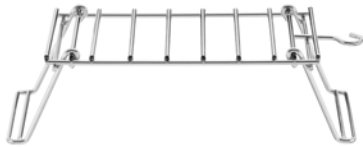

製品名：ピラミッド・仕切ゴトク L
価格：¥3,960（税込）
総重量：（約）560g サイズ：（約）幅39.5×奥行15×高さ3.5cm×2pcs

製品名：ピラミッド・仕切ゴトク M
価格：¥3,190（税込）
総重量：（約）490g サイズ：（約）幅31×奥行15×高さ3.5cm×2pcs

主素材：ステンレス、スチール

※写真は全てLサイズ使用時のイメージです。

「LOGOS the ピラミッドTAKIBI」に付属のゴトクが単品で登場。コンパクトながら耐荷重が10kgと機能性にも優れており、ダッチオーブンやスキレットも乗せることができるうえ、串焼き料理にも対応。別売品の使用でたき火やBBQを同時に楽しめる。

■**ファイヤーラック** ※Mサイズのみ新発売。L、XLサイズも販売しております。

製品名：ファイヤーラック M

価格：¥2,530（税込）

総重量：（約）535g

サイズ：（約）幅31.5×奥行15.5×高さ9cm

ラック部：（約）幅24.3×奥行15.5cm

収納サイズ：（約）幅29×奥行15.5×高さ3cm

耐荷重：（約）5kg

主素材：ステンレス

使い勝手抜群の折り畳み式耐熱ラック。「LOGOS the ピラミッドTAKIBI M」のオプションパーツとして使用すれば、たき火をしながら鍋料理ができるほか、地面に直置きできる鍋置きとしても使えて便利。

「LOGOS the ピラミッドTAKIBI」シリーズは、ロゴス直営店（別紙ご参照）をはじめ有名スポーツチェーン店・ホームセンターなど全国で発売しております。

■製品詳細は以下のURLよりご覧ください。