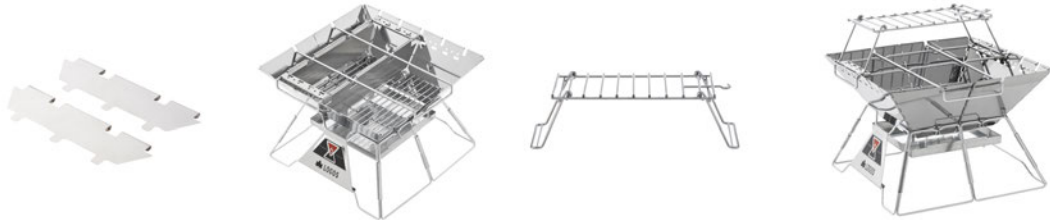

収納バッグ付きで持ち運びラクラク。

- LOGOS the ピラミッドTAKIBI オプションパーツ

■ピラミッド・デバイダー&ラックセット

製品名：ピラミッド・デバイダー&ラックセット XL

価格：¥7,260（税込） 総重量：（約）1.2kg

ファイヤーラック：（約）48×15.5×10cm

ラック部：（約）45×15.5cm デバイダー：（約）41.5×10cm×2pcs

収納サイズ：（約）48×15.5×3.5cm

製品名：ピラミッド・デバイダー&ラックセット L

価格：¥5,830（税込） 総重量：（約）910g

ファイヤーラック：（約）39×15.5×10cm

ラック部：（約）30×15.5cm デバイダー：（約）34×10cm×2pcs

収納サイズ：（約）33×15.5×3.5cm

製品名：ピラミッド・デバイダー&ラックセット M

価格：¥4,840（税込） 総重量：（約）790g

ファイヤーラック：（約）31×15.5×8cm

ラック部：（約）24.5×15.5cm デバイダー：（約）26×9.5cm×2pcs

収納サイズ：（約）29×15.5×3.5cm

ラック耐荷重目安：（約）5kg ※静止荷重

構成：ファイヤーラック、チャコールデバイダー×2pcs

主素材：ステンレス、スチール

デバイダー使用イメージ

ファイヤーラック使用イメージ

火床を仕切れるチャコールデバイダーと、小鍋やケトルを乗せて調理できるファイヤーラックのセット。「ピラミッドTAKIBI」に対応。

※写真は全てLサイズ使用時のイメージです。

組合わせて使えばたき火をしながらBBQや串料理、鍋料理が楽しめるほか、ファイヤーラックは地面に直置きして鍋置きとしても活躍。

■ピラミッド・アイアンロストル

製品名：ピラミッド・アイアンロストル XL

価格：¥6,930（税込）

総重量：（約）3.1kg サイズ：（約）33×33×0.8cm

対応品：ピラミッドTAKIBI XL、ピラミッド篝火XL

製品名：ピラミッド・アイアンロストル L
価格：¥5,940（税込）
総重量：（約）1.7kg サイズ：（約）26×26×0.6cm
対応品：ピラミッドTAKIBI L、ピラミッド篝火L