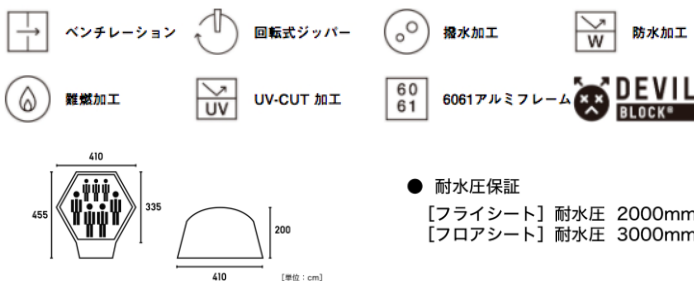

製品概要

製品 価格 総 サイ ンナ ーサ イ 収 主	品名	:	トラッドソーラー ジオデシックドーム-BA
	価格	:	¥99,000 (税別)
	重量	:	(約) 15.0kg
	サイズ	:	(約) 幅410×奥行455×高さ200cm
	サイズ	:	(約) 幅390×奥行335×高さ185cm
	サイズ	:	(約) 幅75×奥行33×高さ33cm
素材	:	[フレーム] 6061アルミ [キャンピー] スチール [フライシート] 難燃性バルキーポリタフタ (耐水圧2000mm、UV-CUT加工、トラッドソーラーコーティング) [インナーシート] ポリタフタ (ブリーザブル撥水加工) [フロアシート] ポリオックス (耐水圧3000mm) [メッシュ] デビルブロックST (インナー除く)	

【超短編動画】

<https://www.youtube.com/watch?v=611buSdrKHA>