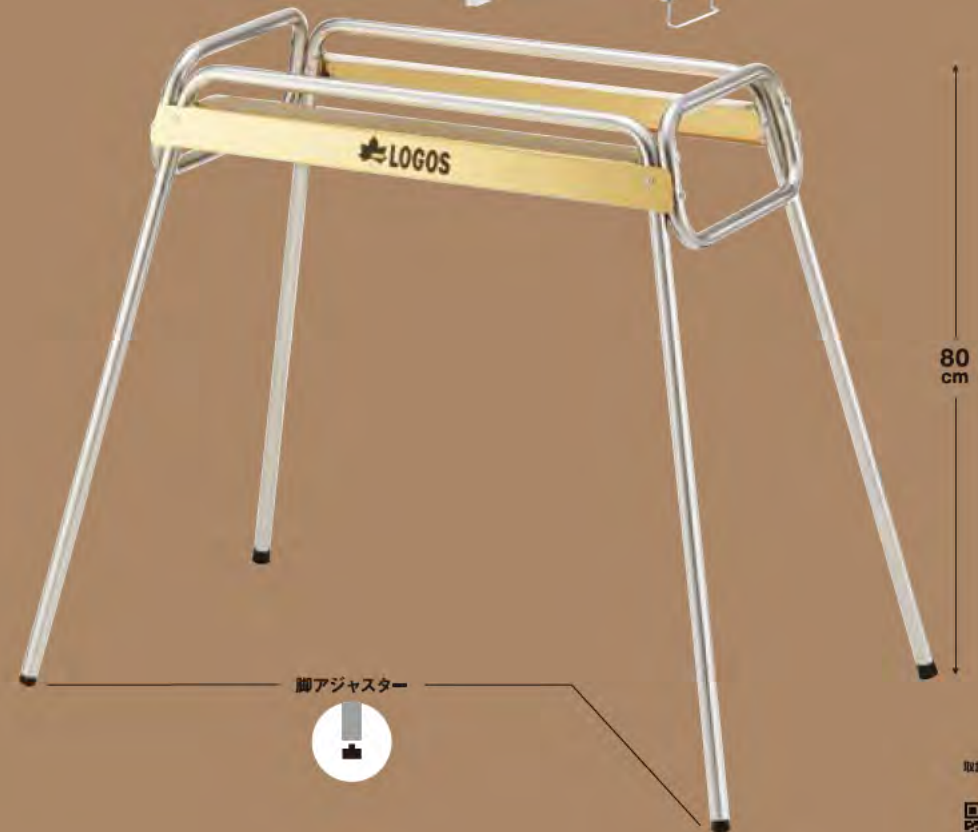

火床だけを持ち運べるから
お掃除が楽々!

MAJIME 03

スタンディングBBQに最適な高さ80cm!

日本人の平均身長データを元に実地テストを繰り返しました。たどりついた最適値が80cmでした。

MAJIME 04

ロースタイルにも対応!

脚部パーツを調節するだけの手軽さで、最近流行りのロースタイルBBQにも対応します。

MAJIME 09

さらにお掃除を楽にする周辺アイテムも充実!

(お掃除楽ちゃん)
BBQ深型カバー L (2pcs)

BBQお掃除楽ちゃん
シート(極厚)

MAJIME 05

遠火・近火がワンタッチ調節可能!

火力が落ちてきたら火床のフックを本体にかけるだけで焼網に近づき熱効率がUP。エコにも役立ちます。

MAJIME 10

八の字型脚部で転倒防止!

グリル脚部が八の字型のため、焼網面と接地面の比率が約2.3倍と安定性が向上し、転倒を防ぎます。また、脚先にアジャスターがついているため、凸凹地面でも安定します。

80
cm

脚アジャスター

取説 Movie

はじめてのBBQに最適なスペシャルパッケージ

new

チューブグリルSmart80 M

No. 81062603 price OPEN価格

6人

総重量: (約) 3.5kg
 サイズ: [組立時] (約) 79×53×80/42cm
 [焼網] (約) 43.5×29.5cm
 収納サイズ: (約) 57×35.5×18cm
 構成: 本体、焼網、ワイヤーロストル、お掃除楽ちんカバー、収納バッグ

- *炭足し簡単スライド火床
- *サッと外せる灰捨て簡単火床
- *火床の上下で火力2段階調節
- *ワイヤーロストル装備
- *お掃除楽ちんカバー付き
- *調理しやすい高さ80cm