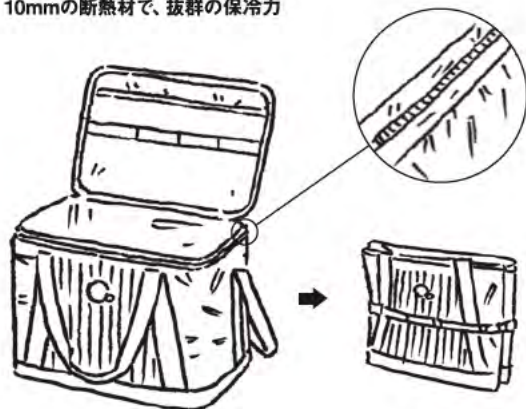

### BBQお掃除楽ちんカバーM (2pcs)

No. 81314100  
price ¥530 (税別)

総重量: (約) 55g×2pcs  
サイズ: (約) 41.5×22.5×8.5cm  
セット内容: お掃除楽ちんカバーM×2pcs  
\*加熱による火床へのダメージを軽減

### BBQお掃除楽ちんカバーL (2pcs)

No. 81314110  
price ¥630 (税別)

総重量: (約) 75g×2pcs  
サイズ: (約) 57.5×23×9cm  
セット内容: お掃除楽ちんカバーL×2pcs

10mmの断熱材で、抜群の保冷力

01

厚いから、しっかり冷たい  
クーラーバッグの性能を左右する断熱材の厚さを10mmにすることで、保冷能力が格段に向上しました。