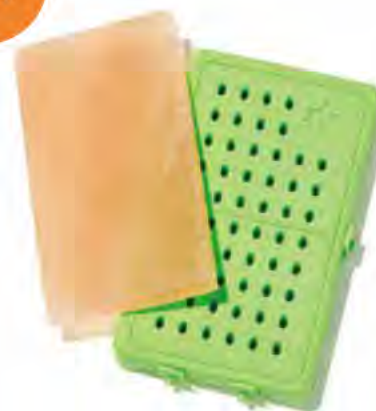

エコセラ・テーブルチューブラルS

No. 81063940
price ¥5,400 (税別) **4人**

総重量: (約) 2.6kg
サイズ: (約) 41.5×33×11cm
収納サイズ: (約) 41.5×33×11cm

- *チューブラルの卓上グリル
- *限りなくテーブル面に近い位置でBBQを楽しめます
- *キーワードはECO。従来の半分燃料でOK
- *逸赤外線を出すセラミックプレートがこのスタイルを実現
- *推奨燃料はエコココロゴス

天然岩塩で
おいしきUP